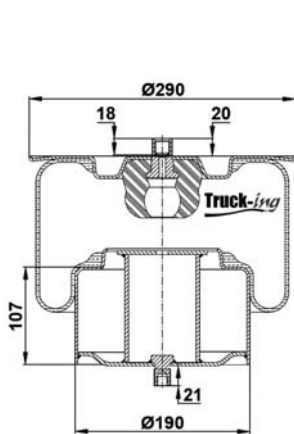

0293670

9 Kg

Acero - Steel - Acier - Aço - Acciaio - Sthl

MERCEDES

A9603207557

M22x1,5 - 20 Nm

0293672

6 Kg

Plástico - Plastic - Plastique - Plástico - Plastica - Plastik

LECIÑENA
WEWELER

120025000198
US06288

M12x1,5 - 20 Nm
M12x1,75 - 70 Nm
M22x1,5 - 20 Nm

0293675

8 Kg

Acero - Steel - Acier - Aço - Acciaio - Sthl

IRISBUS

504097615

M10x1,5 - 20 Nm
M16x1,5 - 20 Nm
M18x1,5 - 40 Nm
M22x1,5 - 20 Nm

K022