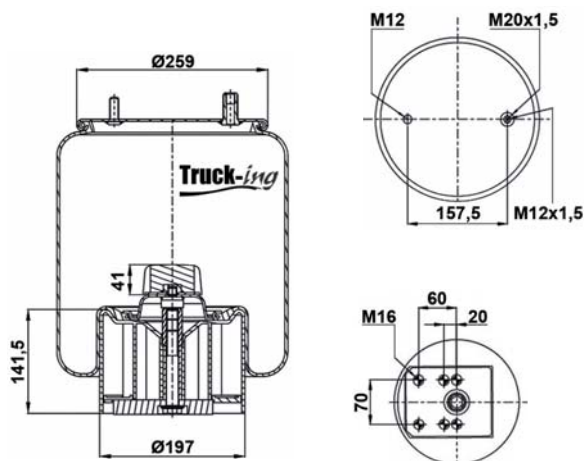

0293155

8,6 Kg

Plástico - Plastic - Plastique - Plástico - Plastica - Plastik

BPW BPW30K3
BPW 0542941770
BPW 0542943230
BPW 0542943260

M12 - 40 Nm
M16 - 60 Nm
M12x1,5 - 20 Nm
M20x1,5 - 40 Nm

K026