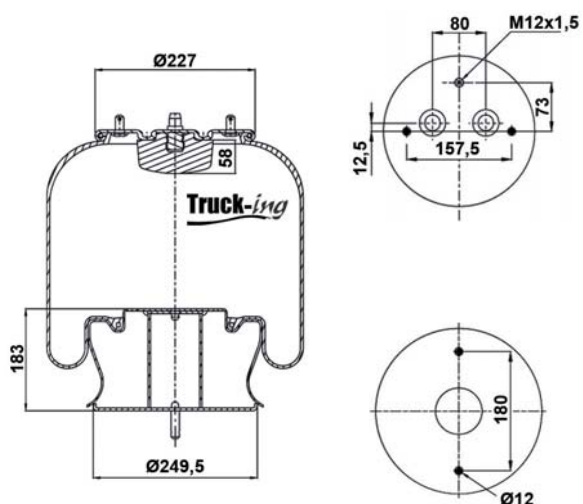

0293550

10 Kg

Acero - Steel - Acier - Aço - Acciaio - Sthal

SCANIA 1362147
SCANIA 1370744
SCANIA 1386200

M12x1,5 - 20 Nm

K031