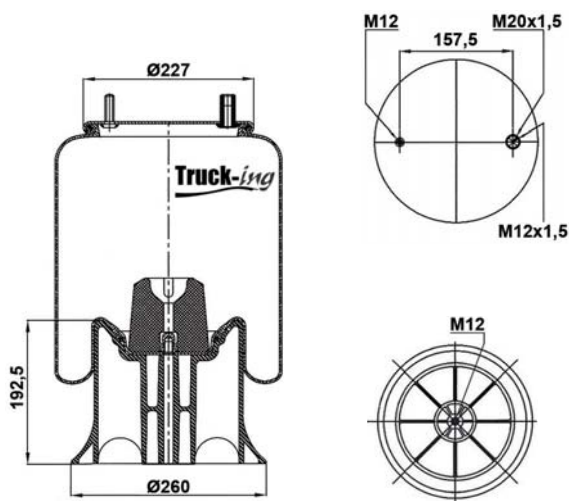

0293180

6,7 Kg

Acero - Steel - Acier - Aço - Acciaio - Sthal

CARDI	58051210
FRUEHAUF	UJB0358001
FRUEHAUF	UJY0099
SAMRO	2500324
SMB	1525199
SMB	M001774
SMB	UJB0358
TROUILLET	HT18002

M12 - 40 Nm
M12 - 60 Nm
M12x1,5 - 20 Nm
M20x1,5 - 40 Nm

K016