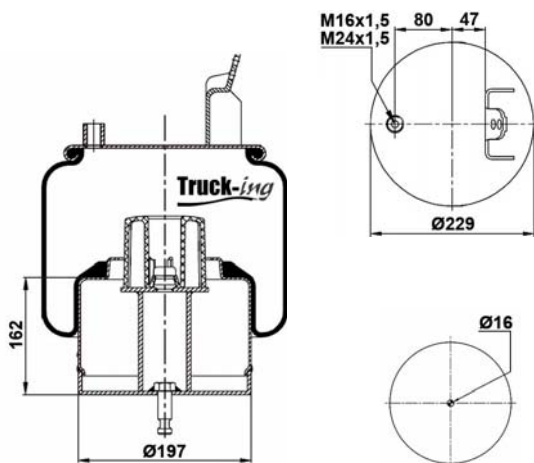

## 0293652

8 Kg

Acero - Steel - Acier - Aço - Acciaio - Sthl

VOLVO	20909150
VOLVO	21311515
VOLVO	21977973

M16x1,5 - 20 Nm  
M24x1,5 - 40 Nm