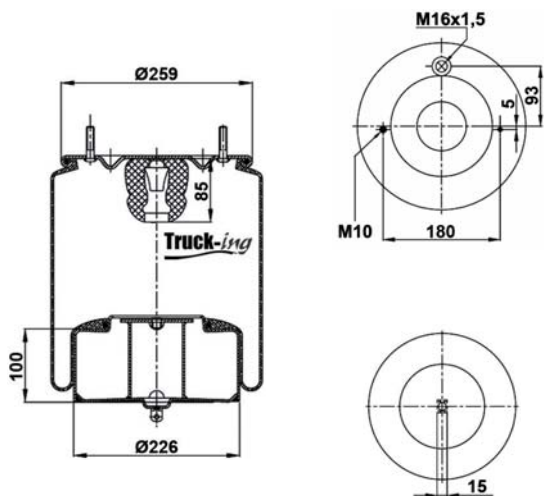

0293370

8,42 Kg

Acero - Steel - Acier - Aço - Acciaio - Sthal

VOLVO 1075365
VOLVO 1629782
VOLVO 20554761

M10 - 35 Nm
M16x1,5 - 20 Nm

K006