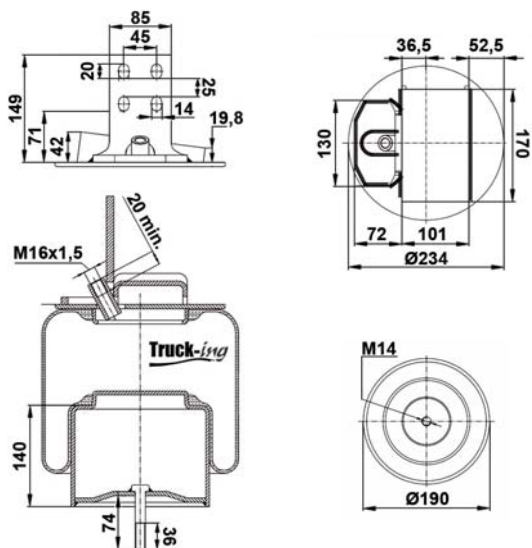

0293855

10 Kg

Acero - Steel - Acier - Aço - Acciaio - Sthal

IVECO

99462840

M14 - 70 Nm
M16x1,5 - 40 Nm