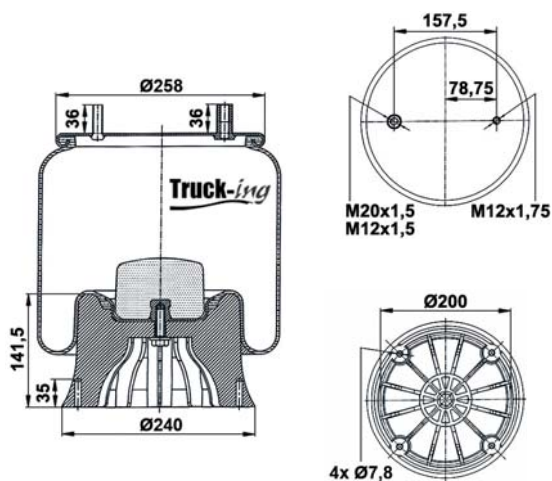

0293162

7,2 Kg

Plástico - Plastic - Plastique - Plástico - Plastica - Plastik

SAF	2618IL		
SAF	3229004000		

M12x1,75 - 70 Nm
M12x1,5 - 20 Nm
M20x1,5 - 80 Nm