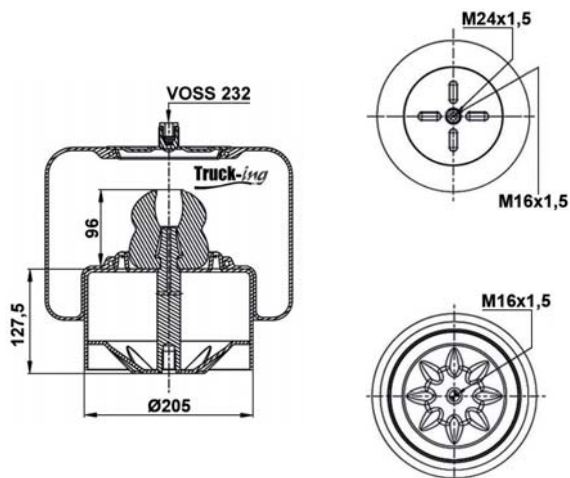

0293495

8,61 Kg

Acero - Steel - Acier - Aço - Acciaio - Sthal

EVOBUS
EVOBUS

A6293200025
A6293270001

M16x1,5 - 130 Nm
M24x1,5 - 100 Nm

K021