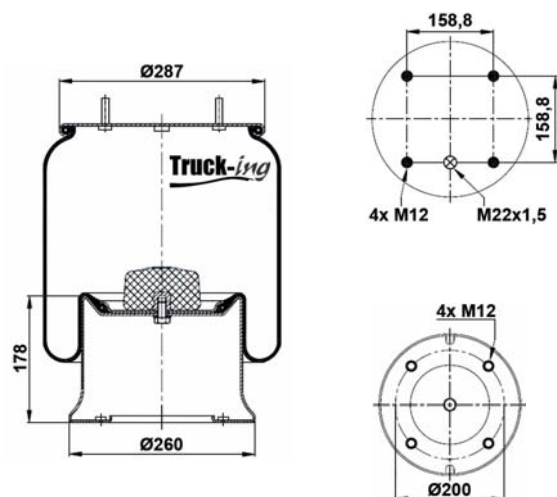

0293040

13,2 Kg

Acero - Steel - Acier - Aço - Acciaio - Sthl

HENDRICKSON
HENDRICKSON
KASSBOHRER
ROR
SAF
SAF
SAF
SAF
SAF
TRAILOR
TRAILOR

505859
785170
4731033000
21215633
2923
2229000300
2229210300
2229220300
3228000300
0036158E
65022347Y

TRAILOR
WEWELER
WEWELER

65023482
US07345F
US87408F

M12 - 40 Nm
M12 - 60 Nm
M22x1,5 - 20 Nm

K002