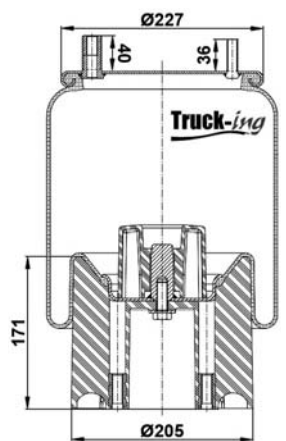

0293675

8 Kg

Acero - Steel - Acier - Aço - Acciaio - Sthl

IRISBUS

504097615

M10x1,5 - 20 Nm
M16x1,5 - 20 Nm
M18x1,5 - 40 Nm
M22x1,5 - 20 Nm

K022