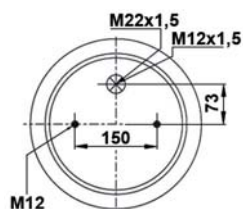

0293120

7 Kg

Plástico - Plastic - Plastique - Plástico - Plastica - Plastik

FRUEHAUF	UJB0207
HENDRICKSON	HA100001
ROR	21226046
WEWELER	US35864F
WEWELER	US97306

M12 - 20 Nm
M12 - 40 Nm
M12x1,5 - 20 Nm
M20x1,5 - 40 Nm

K015