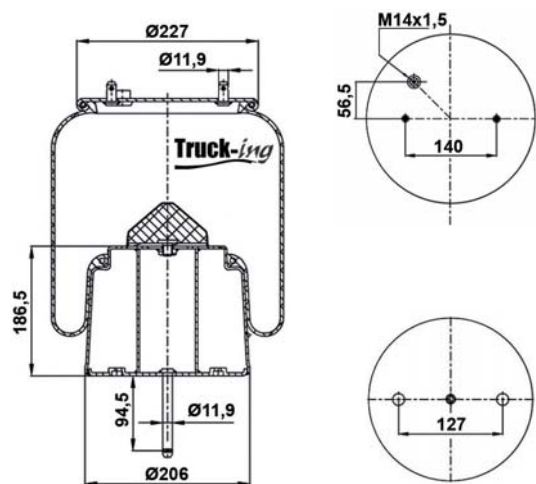

0293750

8,8 Kg

Acero - Steel - Acier - Aço - Acciaio - Sthal

SCANIA 492678
SCANIA 1434507
SCANIA 1440306
SCANIA 1834742
SCANIA 20394959

M14x1,5 - 20 Nm

K031