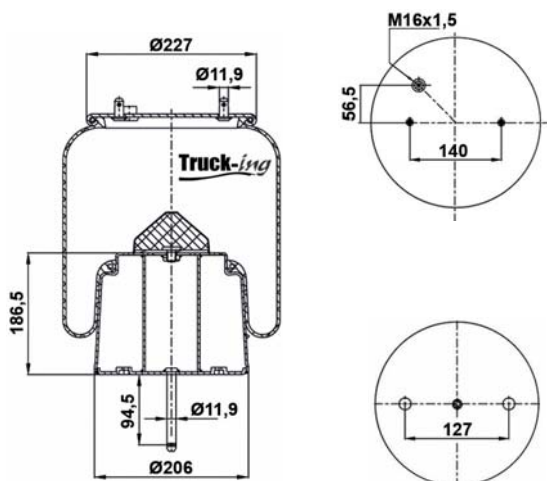

0293575

8,8 Kg

Acero - Steel - Acier - Aço - Acciaio - Sthal

SCANIA
SCANIA
SCANIA

1726242
20463846
20646464

M16x1,5 - 20 Nm

K031