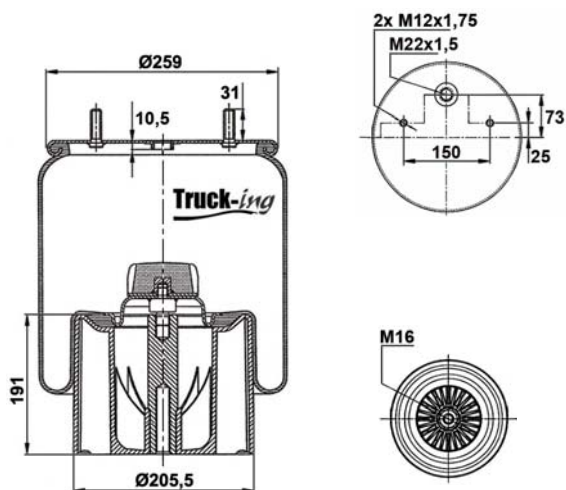

0293502

8 Kg

Plástico - Plastic - Plastique - Plástico - Plastica - Plastik

BPW

0542943850

M12x1,75 - 70 Nm
M16 - 230 Nm
M22x1,5 - 20 Nm