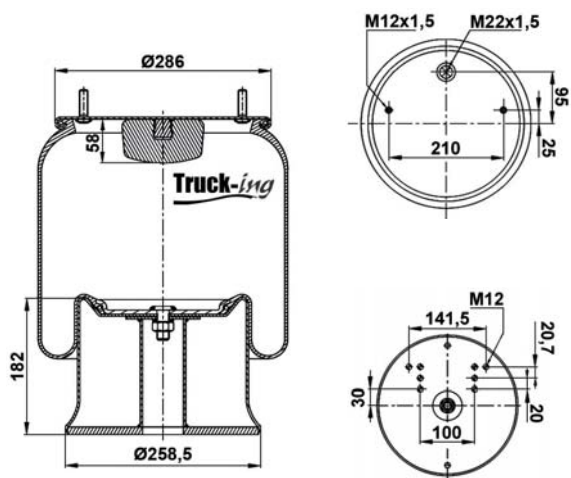

0293355

15,1 Kg

Acero - Steel - Acier - Aço - Acciaio - Sthal

MERCEDES 9463281501
MERCEDES A9463281501
SCHMITZ 017924
SCHMITZ S015323
WEWELER US04030F
WEWELER US04030P

M12 - 60 Nm
M12x1,5 - 40 Nm
M22x1,5 - 20 Nm

K011