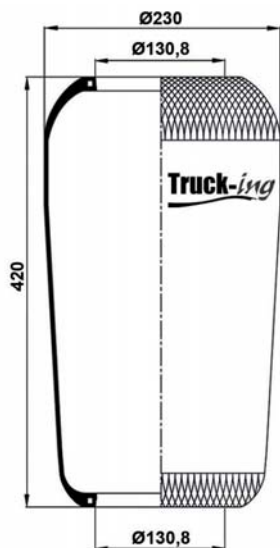

0291660

1,66 Kg

MERCEDES

A6283230092

0291680

1,77 Kg

IVECO

500364686

0291940

2,1 Kg

MAN

81436010161