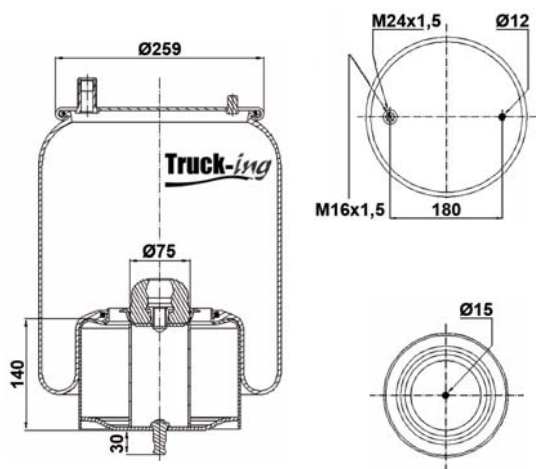

0293835

8,04 Kg

Acero - Steel - Acier - Aço - Acciaio - Sthal

RENAULT
RENAULT

5010557623
7420767358

M16x1,5 - 20 Nm
M24x1,5 - 40 Nm