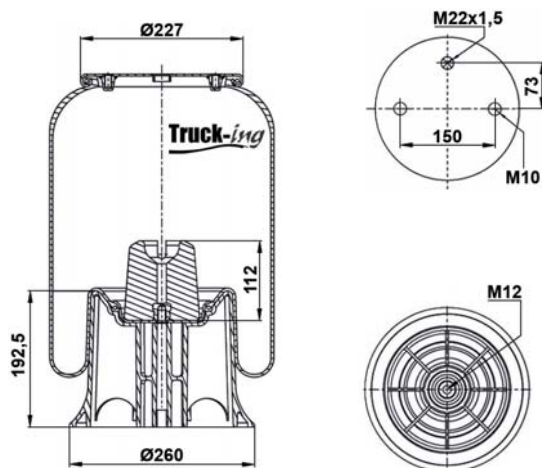

0293530

7 Kg

Plástico - Plastic - Plastique - Plástico - Plastica - Plastik

SCHMITZ
WEWELER
WEWELER

751065
US06316
US06316F

M10 - 35 Nm
M12 - 70 Nm
M22x1,5 - 20 Nm

K009