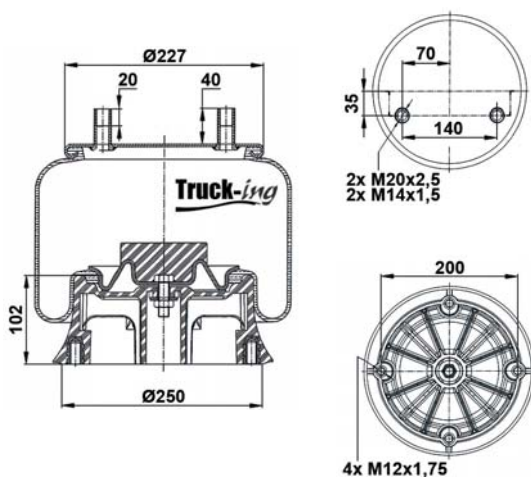

0293692

7 Kg

Plástico - Plastic - Plastique - Plástico - Plastica - Plastik

HENDRICKSON

HS506666

M12x1,75 - 70 Nm
M14x1,5 - 20 Nm
M20x2,5 - 40 Nm