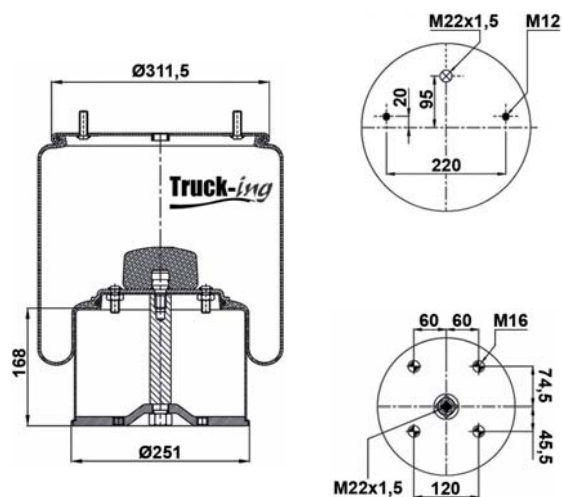

0293090

18,8 Kg

Acero - Steel - Acier - Aço - Acciaio - Sthal

GIGANT

166252

M12 - 40 Nm
M16 - 90 Nm
M22x1,5 - 20 Nm