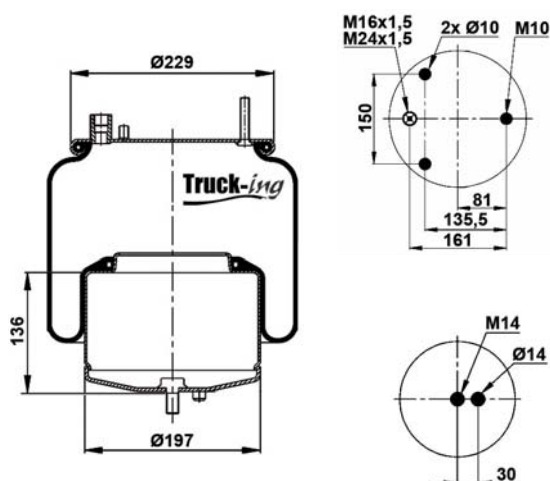

## 0293562

6,3 Kg

Acero - Steel - Acier - Aço - Acciaio - Sthal

VOLVO  
VOLVO

21224746  
22058738

M10 - 35 Nm  
M14 - 80 Nm  
M16x1,5 - 20 Nm  
M24x1,5 - 40 Nm