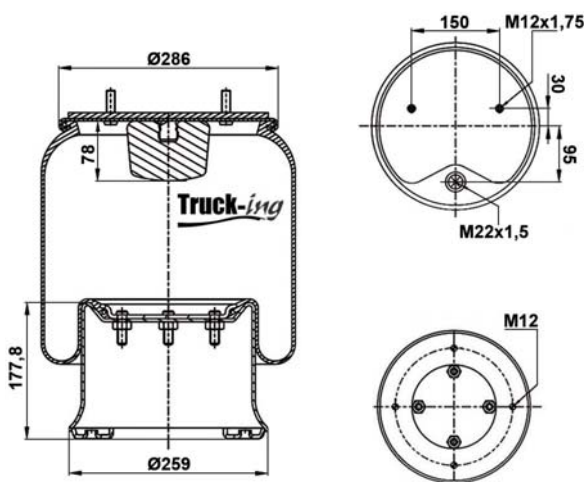

0293602

15,7 Kg

Acero - Steel - Acier - Aço - Acciaio - Stah

SCHMITZ	017685		
WEWELER	US04031		

M12 - 70 Nm
M12x1,75 - 40 Nm
M22x1,5 - 20 Nm

K028