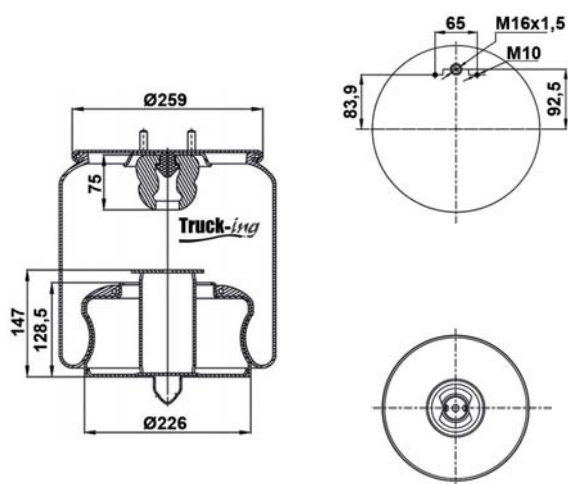

0293445

10,51 Kg

Acero - Steel - Acier - Aço - Acciaio - Sthal

VOLVO

20573311

M10 - 35 Nm
M16x1,5 - 20 Nm

K035