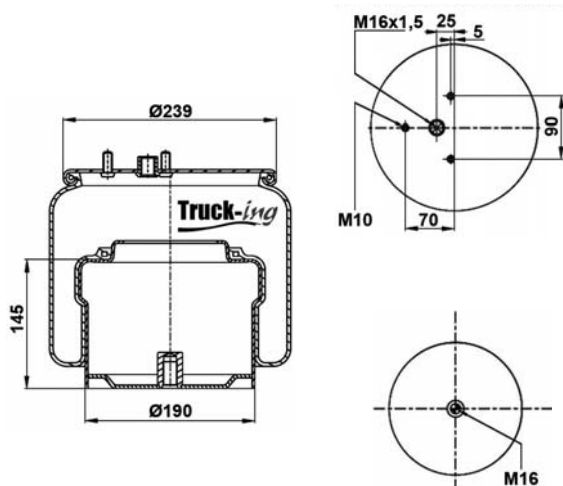

0293435

7,2 Kg

Acero - Steel - Acier - Aço - Acciaio - Sthal

DAF
DAF
DAF

1276846
1279141
1698434

M10 - 35 Nm
M16 - 90 Nm
M16x1,5 - 20 Nm

K008