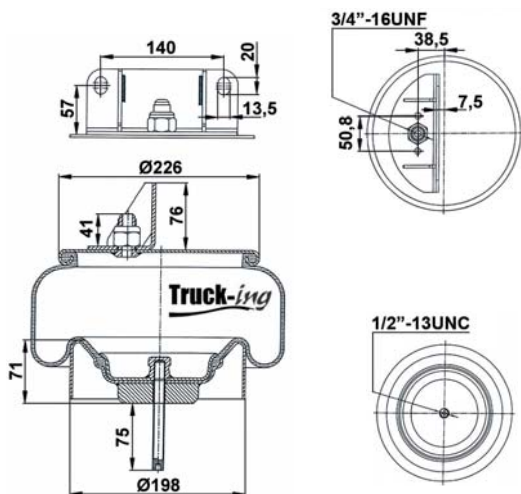

0293785

6 Kg

Acero - Steel - Acier - Aço - Acciaio - Sthal

DAF

1698433

1/2"-13UNC - 40 Nm
3/4"-16UNF - 60 Nm