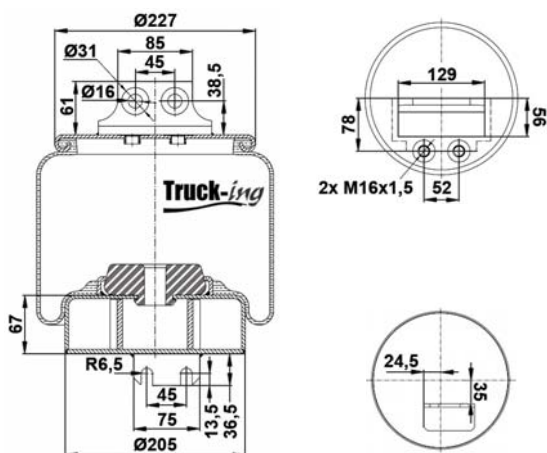

0293325

8 Kg

Acero - Steel - Acier - Aço - Acciaio - Sthl

IVECO

5801276847

M16x1,5 - 40 Nm