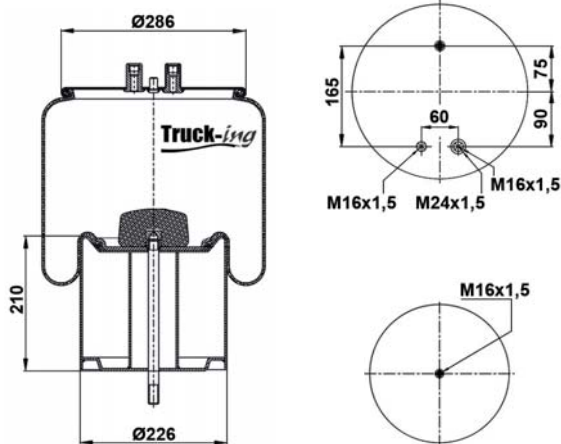

0293200

14 Kg

Acero - Steel - Acier - Aço - Acciaio - Sthal

RENAULT
RENAULT

5001832067
5010294307

M16x1,5 - 20 Nm
M16x1,5 - 60 Nm
M24x1,5 - 40 Nm

K018