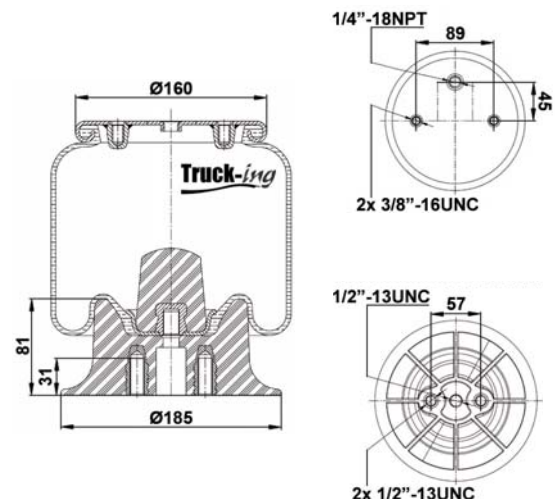

0293342

4 Kg

Plástico - Plastic - Plastique - Plástico - Plastica - Plastik

IVECO 504035755

1/2"-13UNC - 70 Nm
1/4"-18NPT - 25 Nm
3/8"-16UNC - 20 Nm