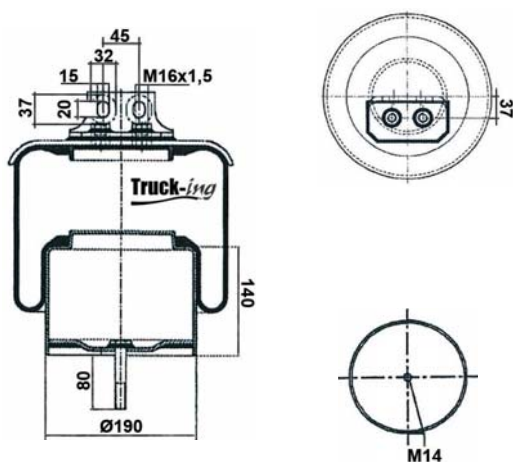

## 0293492

11 Kg

Acero - Steel - Acier - Aço - Acciaio - Sthl

IVECO  
IVECO  
IVECO

8188539  
41026260  
500042577

M14 - 80 Nm  
M16x1,5 - 20 Nm