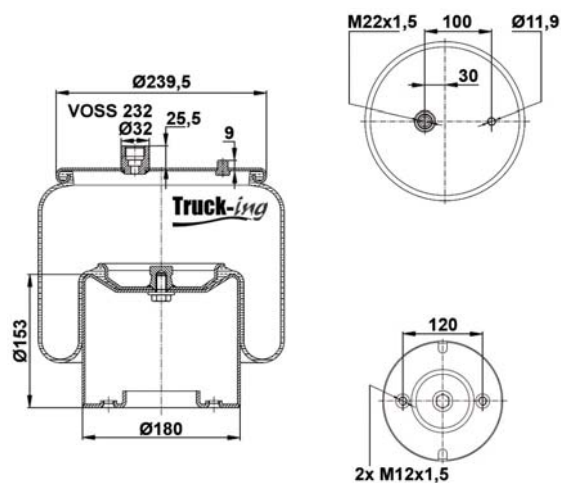

0293322

13 Kg

Acero - Steel - Acier - Aço - Acciaio - Sthal

HENDRICKSON
MERCEDES

21AXC0005P03
A9603200857

M12x1,5 - 70 Nm
M22x1,5 - 20 Nm