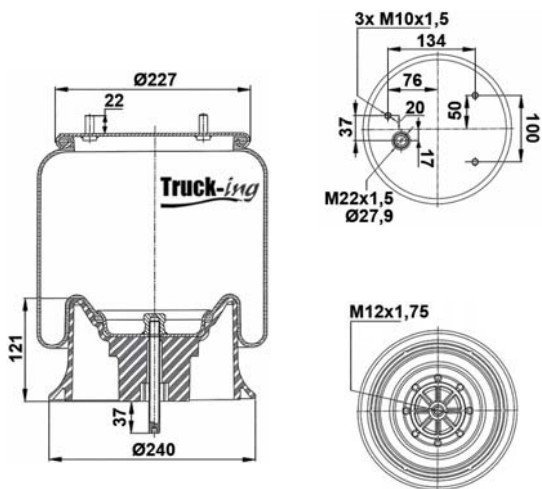

0293212

5,2 Kg

Plástico - Plastic - Plastique - Plástico - Plastica - Plastik

DAF	1931612		

M10x1,5 - 45 Nm
M12x1,75 - 60 Nm
M22x1,5 - 20 Nm