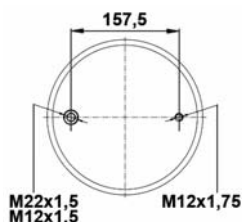

## 0293672

6 Kg

Plástico - Plastic - Plastique - Plástico - Plastica - Plastik

LECIÑENA  
WEWELER

120025000198  
US06288

--	--	--	--

M12x1,5 - 20 Nm  
M12x1,75 - 70 Nm  
M22x1,5 - 20 Nm