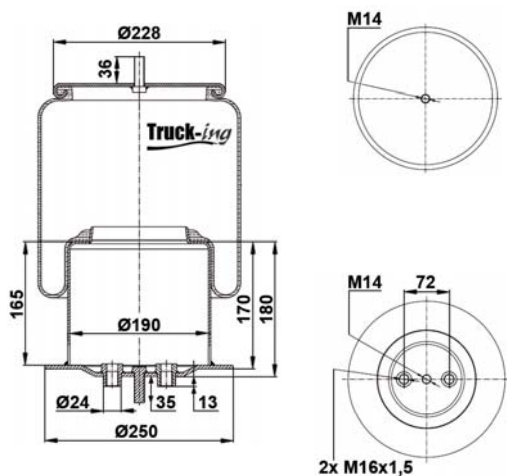

## 0293795

6 Kg

Acero - Steel - Acier - Aço - Acciaio - Sthl

IVECO

41298917

M14 - 70 Nm  
M16x1,5 - 40 Nm