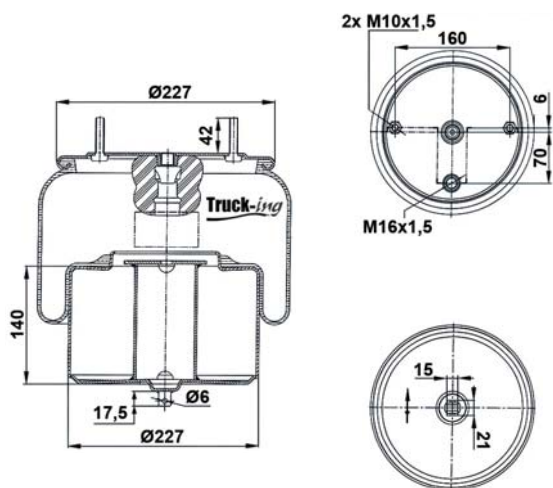

0293202

8,3 Kg

Acero - Steel - Acier - Aço - Acciaio - Sthal

VOLVO
VOLVO
VOLVO

21119077
21161555
21961478

M10x1,5 - 40 Nm
M16x1,5 - 20 Nm