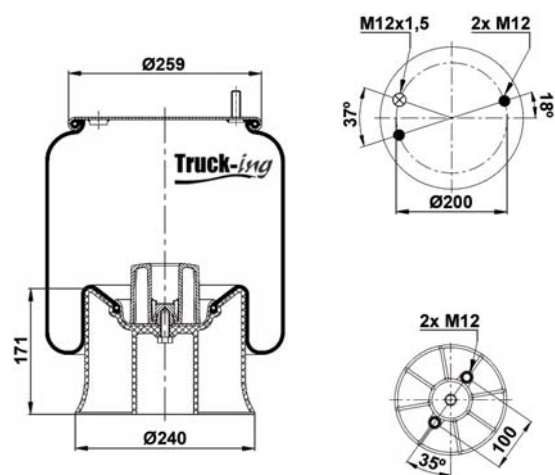

0293312

10 Kg

Acero - Steel - Acier - Aço - Acciaio - Sthal

ROR	21229455

M12 - 40 Nm
M12x1,5 - 20 Nm