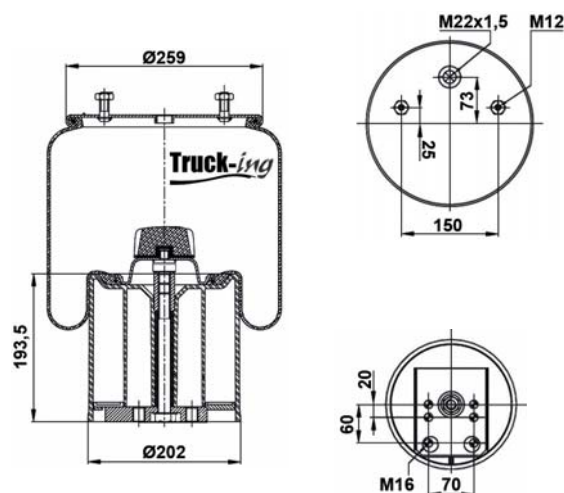

0293285

10 Kg

Acero - Steel - Acier - Aço - Acciaio - Sthl

IVECO

5006306036

M12x1,5 - 20 Nm
M14 - 80 Nm
M18x1,5 - 50 Nm

0293290

9,6 Kg

Plástico - Plastic - Plastique - Plástico - Plastica - Plastik

BPW
BPW
BPW

0542943200
0542943340
0542943560

M12 - 70 Nm
M16 - 230 Nm
M22x1,5 - 20 Nm

K029

0293292

12 Kg

Plástico - Plastic - Plastique - Plástico - Plastica - Plastik

BPW

0542943710

M12 - 40 Nm
M16 - 60 Nm
M22x1,5 - 20 Nm