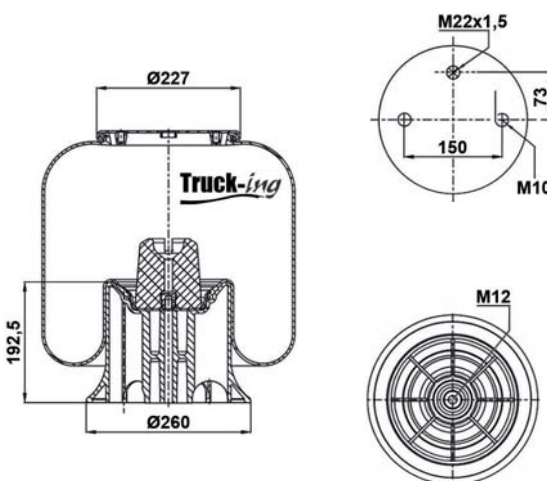

0293420

9,2 Kg

Plástico - Plastic - Plastique - Plástico - Plastica - Plastik

BPW	BPW30K
BPW	0542943210
BPW	0542943220
BPW	0542943310
BPW	0542943370
LECITRAILER	0584035

M12 - 40 Nm
M16 - 60 Nm
M22x1,5 - 20 Nm

K029

0293422

7 Kg

Acero - Steel - Acier - Aço - Acciaio - Stah

DAF	1883826

M10 - 45 Nm
M16x2 - 170 Nm
M22x1,5 - 20 Nm

0293430

7,7 Kg

Plástico - Plastic - Plastique - Plástico - Plastica - Plastik

SCHMITZ	014892
SCHMITZ	750999
WEWELER	US06285

M10 - 35 Nm
M12 - 60 Nm
M22x1,5 - 20 Nm

K009