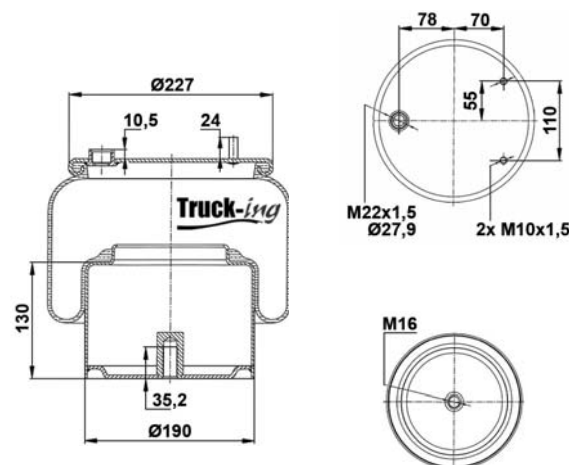

0293182

6 Kg

Acero - Steel - Acier - Aço - Acciaio - Sthal

DAF	1915956

M10x1,5 - 45 Nm
M16 - 170 Nm
M22x1,5 - 20 Nm

0293185

14 Kg

Acero - Steel - Acier - Aço - Acciaio - Sthal

RENAULT	5010557355
RENAULT	5010600328
VOLVO	20722412
VOLVO	20726768
VOLVO	7421978494

M16x1,5 - 20 Nm
M16x1,5 - 60 Nm
M24x1,5 - 40 Nm

K018