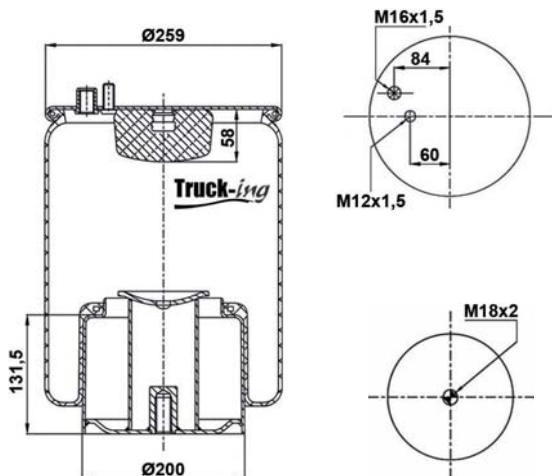

## 0293055

9,36 Kg

Acero - Steel - Acier - Aço - Acciaio - Sthl

MAN	81436006037
MAN	81436006038
MAN	81436010153

M12x1,5 - 40 Nm  
M16x1,5 - 20 Nm  
M18x2 - 90 Nm

K032