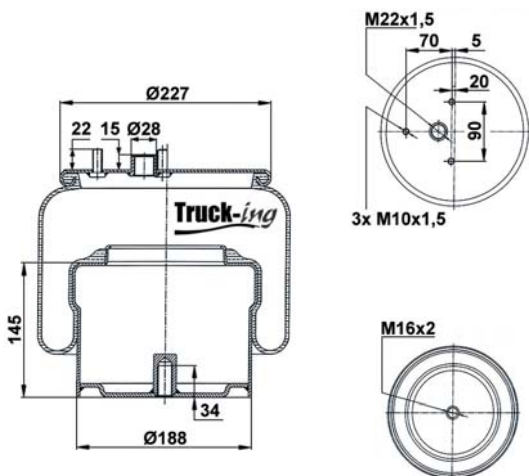

## 0293782

8 Kg

Acero - Steel - Acier - Aço - Acciaio - Sthal

IVECO 41297180

--	--	--	--

M14 - 70 Nm  
M16x1,5 - 20 Nm