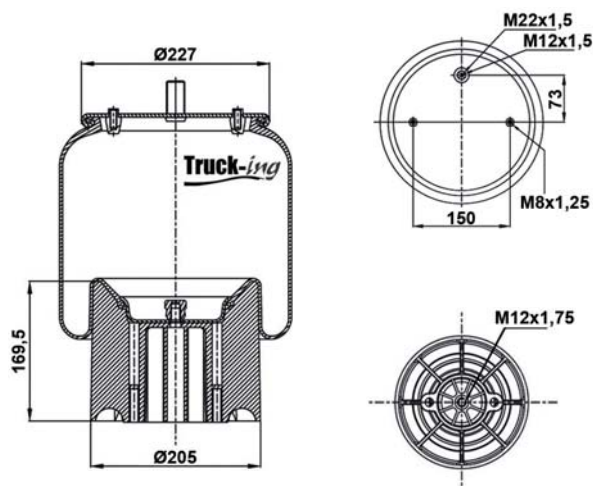

0293485

6,4 Kg

Plástico - Plastic - Plastique - Plástico - Plastica - Plastik

SCHMITZ
WEWELER

016512
US06318F

M8x1,25 - 30 Nm
M12x1,5 - 20 Nm
M12x1,75 - 70 Nm
M22x1,5 - 40 Nm

K037