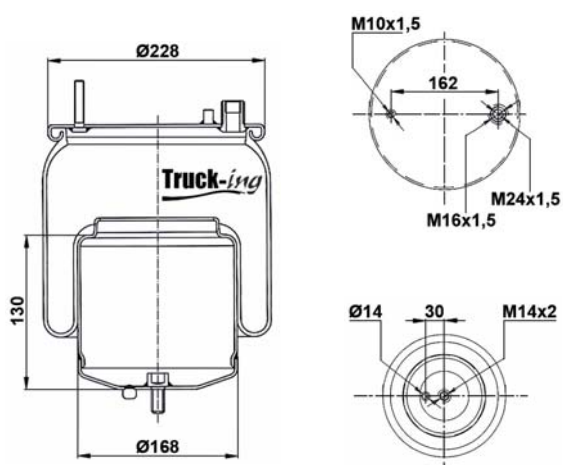

## 0293912

5,58 Kg

Acero - Steel - Acier - Aço - Acciaio - Sthal

VOLVO	21224751		
-------	----------	--	--

M10x1,5 - 40 Nm  
M14x2 - 120 Nm  
M16x1,5 - 20 Nm  
M24x1,5 - 60 Nm