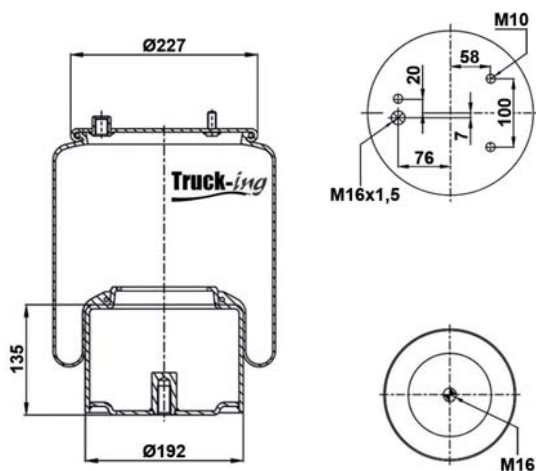

0293015

5,8 Kg

Acero - Steel - Acier - Aço - Acciaio - Sthal

DAF
DAF
DAF
DAF
DAF
DAF

039022
0392011
0392022
0513983
1697684
1141525

M10 - 35 Nm
M16 - 90 Nm
M16x1,5 - 20 Nm

K008