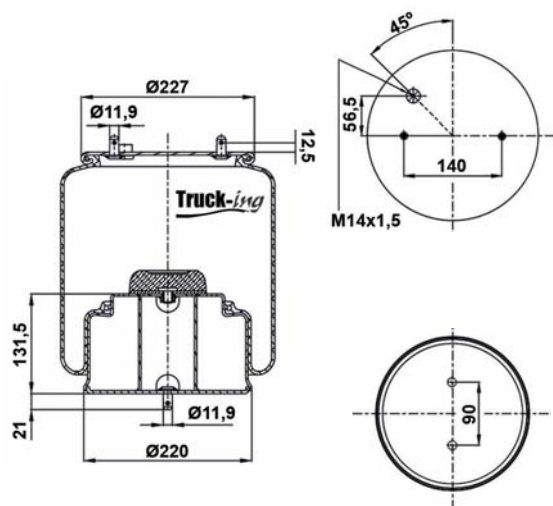

0293732

5 Kg

Acero - Steel - Acier - Aço - Acciaio - Sthal

MERCEDES A9603200157
MERCEDES A9603206857
MERCEDES A9603207721

M16x1,5 - 20 Nm

0293735

6,4 Kg

Acero - Steel - Acier - Aço - Acciaio - Sthal

DAF 1892487

M10x1,5 - 45 Nm
M16x2 - 170 Nm
M22x1,5 - 20 Nm

0293740

7,7 Kg

Acero - Steel - Acier - Aço - Acciaio - Sthal

SCANIA 488263
SCANIA 489030
SCANIA 1440303
SCANIA 1475106
SCANIA 1521114
SCANIA 1521115
SCANIA 20394981

M14x1,5 - 20 Nm

K031