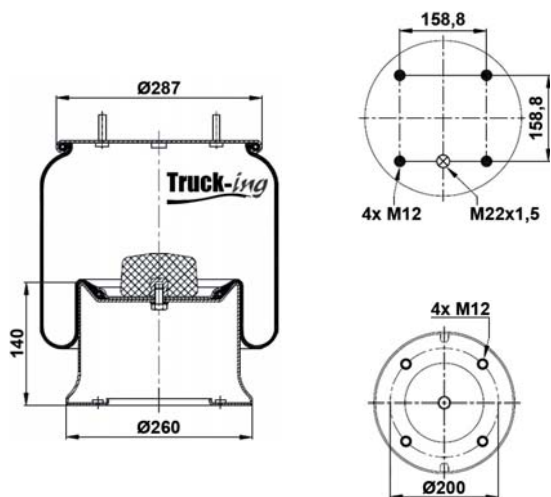

0293220

12,5 Kg

Acero - Steel - Acier - Aço - Acciaio - Sthal

HENDRICKSON	506201	SAF	2228210200
HENDRICKSON	506243	SAF	2228220200
HENDRICKSON	506243/01	SAF	2228240200
HENDRICKSON	785168	SAF	2228260200
RENAULT	5000452939	SAF	2229000200
ROR	2125331	SAF	2229210200
ROR	21208082	TROUILLET	HB10315
ROR	21215632	VOLVO	1080707
ROR	21225331	WEWELER	US07337F
SAF	2918	WEWELER	US87413
SAF	2228000200		

M12 - 40 Nm
M12 - 60 Nm
M22x1,5 - 20 Nm

K002