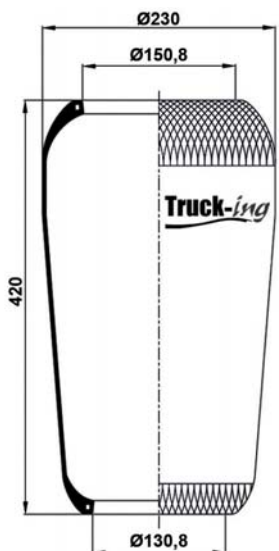

0291650

1,58 Kg

IRISBUS

5001857612