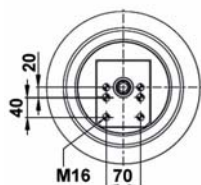

0293120

7 Kg

Plástico - Plastic - Plastique - Plástico - Plastica - Plastik

FRUEHAUF	UJB0207
HENDRICKSON	HA100001
ROR	21226046
WEWELER	US35864F
WEWELER	US97306

M12 - 20 Nm
M12 - 40 Nm
M12x1,5 - 20 Nm
M20x1,5 - 40 Nm

K015