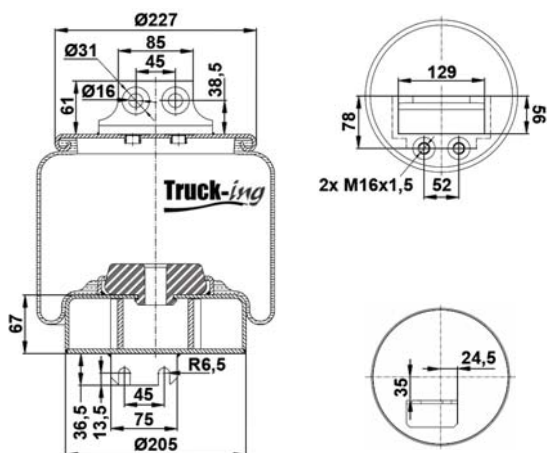

0293345

8 Kg

Acero - Steel - Acier - Aço - Acciaio - Sthal

IVECO

5801276848

M16x1,5 - 40 Nm