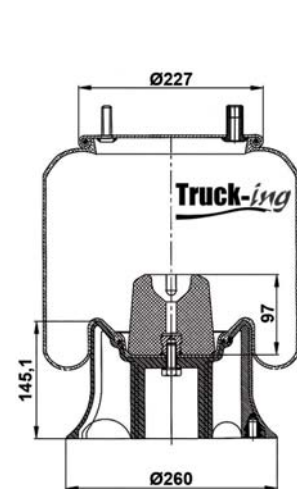

0293105

9,3 Kg

Acero - Steel - Acier - Aço - Acciaio - Sthål

MERCEDES	A9423200557
MERCEDES	A9423201421
MERCEDES	A9423202321
MERCEDES	A9423206921
MERCEDES	A9423281101

M16x1,5 - 20 Nm
M16x1,5 - 90 Nm
M24x1,5 - 40 Nm

K036

0293115

8,49 Kg

Plástico - Plastic - Plastique - Plástico - Plastica - Plastik

BPW	0542942040
BPW	0542943270

M12 - 70 Nm
M12x1,5 - 20 Nm
M16 - 130 Nm
M22x1,5 - 20 Nm

0293120

7 Kg

Plástico - Plastic - Plastique - Plástico - Plastica - Plastik

FRUEHAUF	UJB0207
HENDRICKSON	HA100001
ROR	21226046
WEWELER	US35864F
WEWELER	US97306

M12 - 20 Nm
M12 - 40 Nm
M12x1,5 - 20 Nm
M20x1,5 - 40 Nm

K015