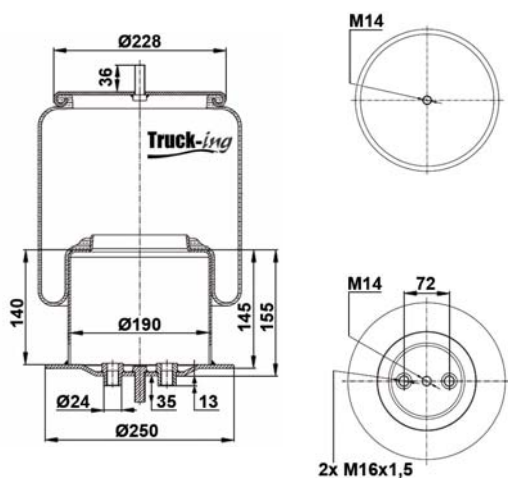

0293815

6 Kg

Acero - Steel - Acier - Aço - Acciaio - Sthal

IVECO

41298919

M14 - 70 Nm
M16x1,5 - 40 Nm