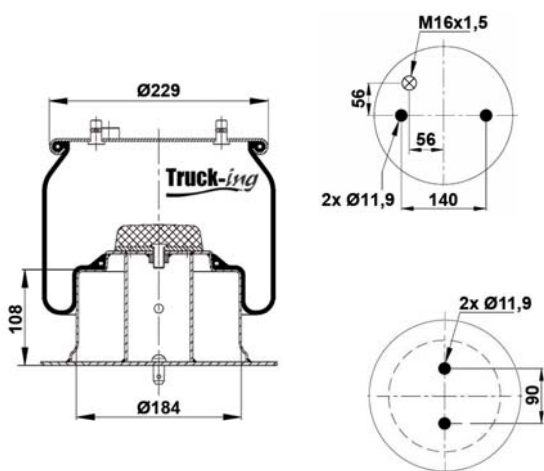

0293262

7,5 Kg

Acero - Steel - Acier - Aço - Acciaio - Sthl

SCANIA	2024283		
SCANIA	2024284		
SCANIA	2024285		
SCANIA	2024289		

M16x1,5 - 20 Nm