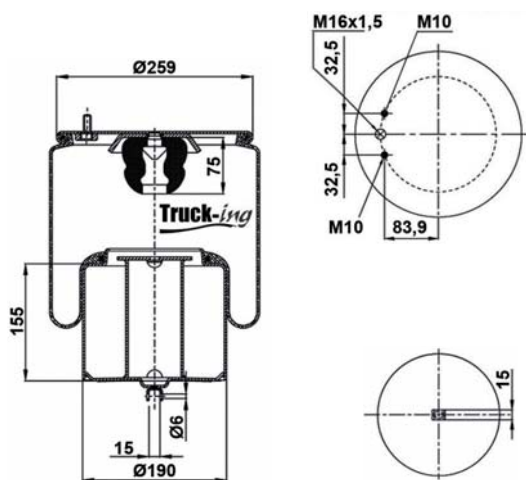

0293190

8,5 Kg

Acero - Steel - Acier - Aço - Acciaio - Sthal

- VOLVO 1076594
- VOLVO 1076595
- VOLVO 1079670
- VOLVO 1079671
- VOLVO 4076594
- VOLVO 8158106
- VOLVO 20554755
- VOLVO 61352302
- VOLVO 697625353

M10 - 35 Nm
M16x1,5 - 20 Nm

K006