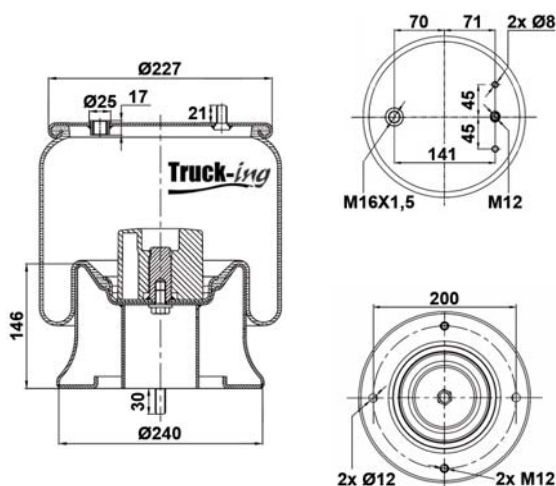

0293412

8,9 Kg

Acero - Steel - Acier - Aço - Acciaio - Sthal

DAF	1407329
HENDRICKSON	H505431
HENDRICKSON	HS50543103

M12 - 70 Nm
M16x1,5 - 20 Nm