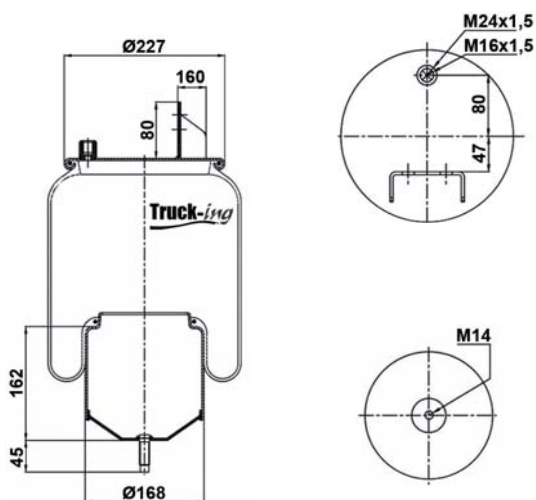

0293390

6,45 Kg

Acero - Steel - Acier - Aço - Acciaio - Sthal

VOLVO
VOLVO
VOLVO
VOLVO
VOLVO
VOLVO
VOLVO
VOLVO
VOLVO
VOLVO

1074614
1075891
1076416
3171693
20374510
20456152
20531985
20582215
70321693

M14 - 80 Nm
M16x1,5 - 20 Nm
M24x1,5 - 40 Nm

K005