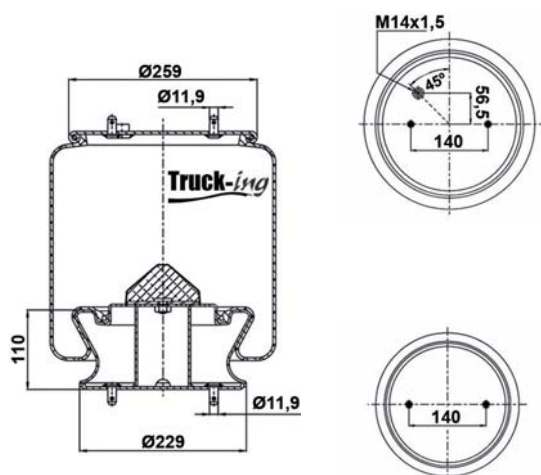

0293035

9 Kg

Acero - Steel - Acier - Aço - Acciaio - Sthl

SCANIA
SCANIA
SCANIA
SCANIA
SCANIA

470921
488266
1440302
1440857
1515499

M14x1,5 - 20 Nm

K031