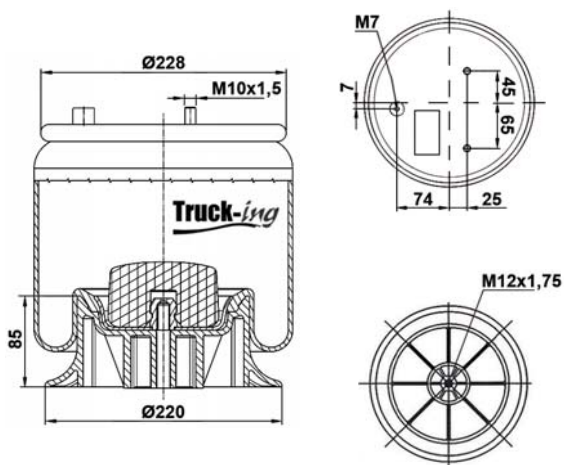

0293592

4,7 Kg

Plástico - Plastic - Plastique - Plástico - Plastica - Plastik

IVECO	42559722		
IVECO	504190916		
IVECO	AE10701603		

M7 - 15 Nm
M10x1,5 - 35 Nm
M12x1,75 - 60 Nm