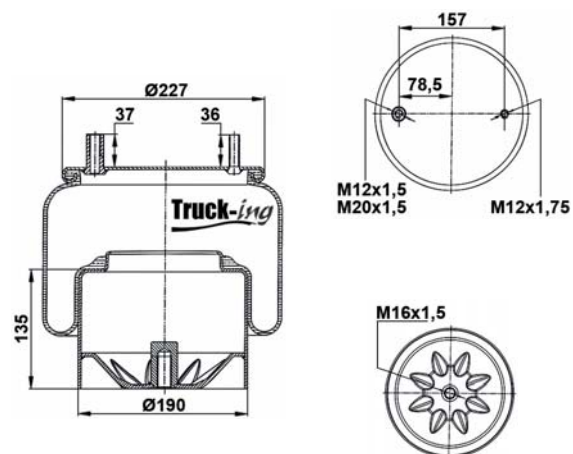

0293715

8 Kg

Acero - Steel - Acier - Aço - Acciaio - Sthal

DENNIS AS0284
DENNIS DEP102907
HENDRICKSON HS509526
HENDRICKSON 21AXC0009P

M12x1,5 - 40 Nm
M12x1,75 - 70 Nm
M16x1,5 - 130 Nm
M20x1,5 - 40 Nm