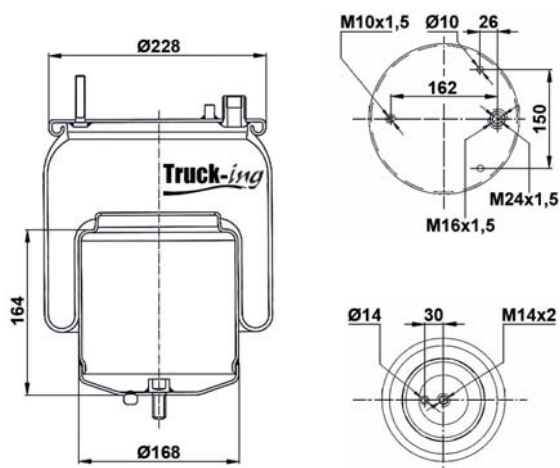

### 0293902

5,55 Kg

Acero - Steel - Acier - Aço - Acciaio - Sthal

VOLVO 21224750  
VOLVO 22056630

M10x1,5 - 40 Nm  
M14x2 - 120 Nm  
M16x1,5 - 20 Nm  
M24x1,5 - 60 Nm