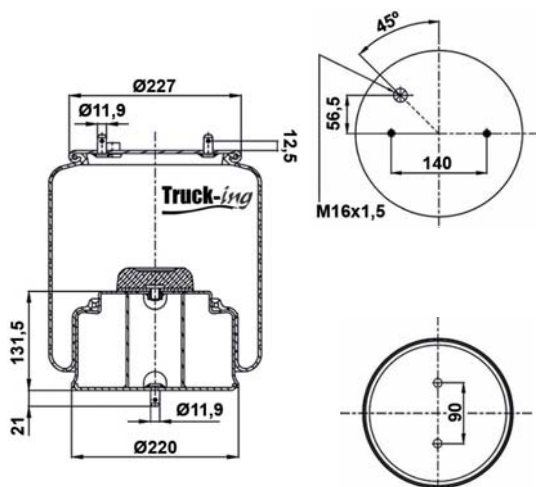

0293545

2,7 Kg

Acero - Steel - Acier - Aço - Acciaio - Sthal

SCANIA 1726239
SCANIA 1726257
SCANIA 20463842
SCANIA 20646468
SCANIA 20674234

M16x1,5 - 20 Nm

K031