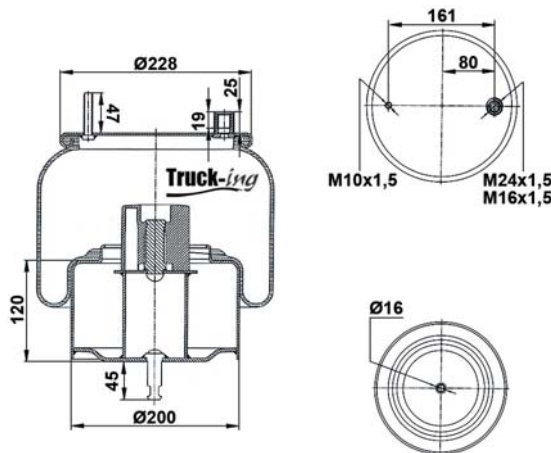

## 0293402

7,4 Kg

Acero - Steel - Acier - Aço - Acciaio - Sthal

VOLVO	21321520		
-------	----------	--	--

M10x1,5 - 35 Nm  
M16x1,5 - 20 Nm  
M24x1,5 - 40 Nm