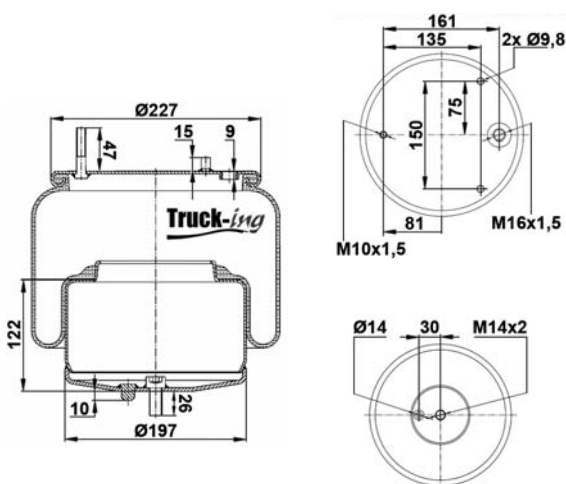

0293350

10 Kg

Acero - Steel - Acier - Aço - Acciaio - Sthal

VOLVO

22032504

M10x1,5 - 40 Nm
M14x2 - 120 Nm
M16x1,5 - 20 Nm