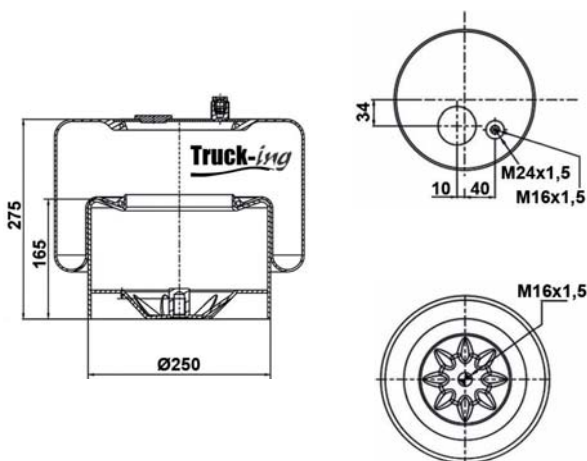

0293755

8,7 Kg

Acero - Steel - Acier - Aço - Acciaio - Sthal

MERCEDES	A9423203021		
MERCEDES	A9743200021		
MERCEDES	A9743280201		
M16x1,5 - 130 Nm M24x1,5 - 100 Nm		K021