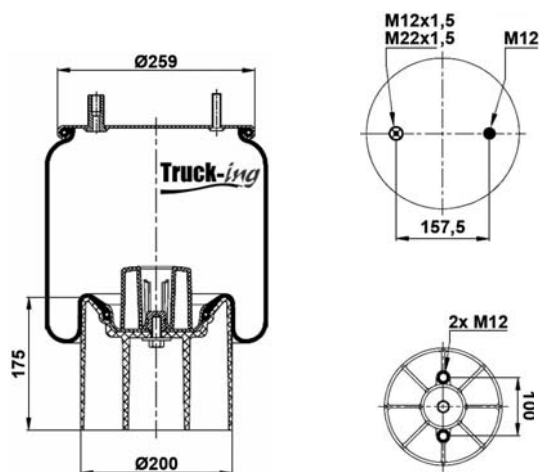

0293140

6 Kg

Plástico - Plastic - Plastique - Plástico - Plastica - Plastik

GRANNING
ROR
WEWELER
WEWELER

15732
21222442
US07074F
US510070K

M12 - 70 Nm
M12x1,5 - 20 Nm
M22x1,5 - 40 Nm

K025