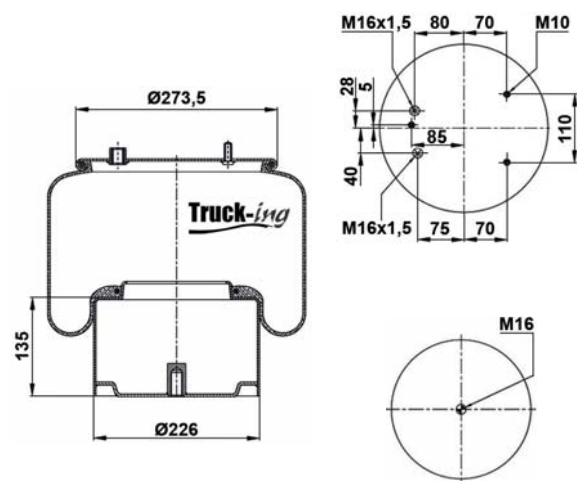

## 0293230

7,3 Kg

Acero - Steel - Acier - Aço - Acciaio - Sthal

DAF	0388167		
DAF	388167		
DAF	388168		
DAF	388169		

M10 - 35 Nm  
M16 - 130 Nm  
M16x1,5 - 40 Nm

K008