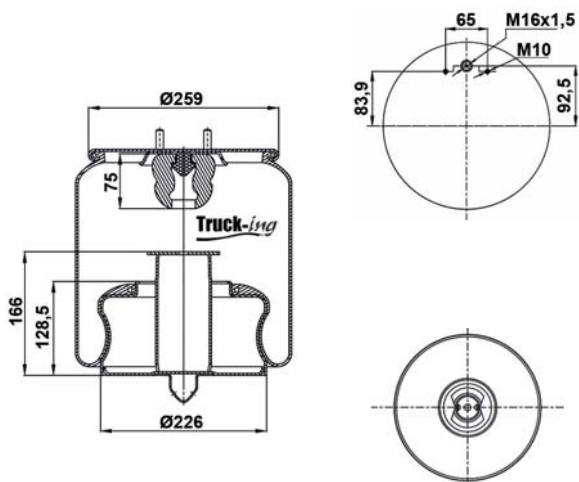

0293455

10,51 Kg

Acero - Steel - Acier - Aço - Acciaio - Sthal

VOLVO 73312M
VOLVO 3178706
VOLVO 3195240
VOLVO 20573312

M10 - 35 Nm
M16x1,5 - 20 Nm

K035