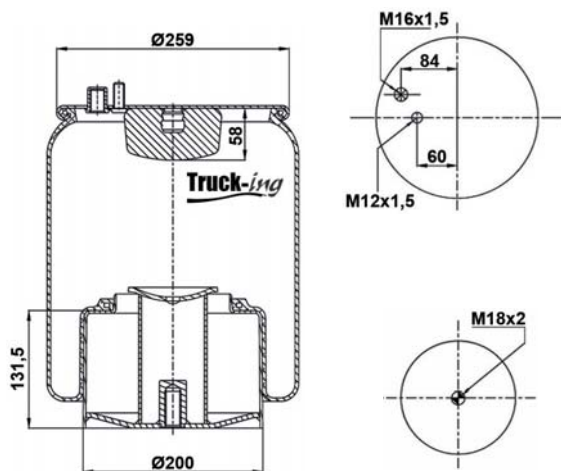

0293065

9,9 Kg

Acero - Steel - Acier - Aço - Acciaio - Sthal

MAN 81436006035
MAN 81436010152
MAN 81436010174

M12x1,5 - 40 Nm
M16x1,5 - 20 Nm
M18x2 - 90 Nm

K003