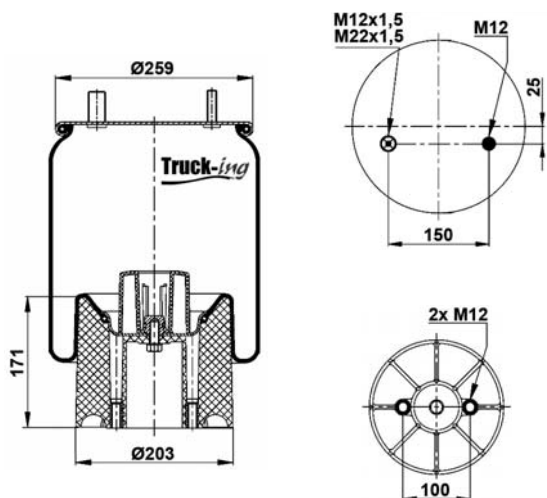

0293632

8 Kg

Plástico - Plastic - Plastique - Plástico - Plastica - Plastik

JOST
MERCEDES

3010502501
A9463282501

M12 - 40 Nm
M12x1,5 - 20 Nm
M22x1,5 - 40 Nm