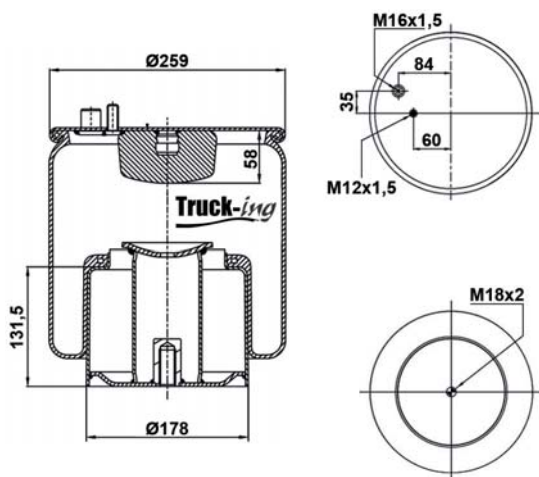

0293415

6,3 Kg

Acero - Steel - Acier - Aço - Acciaio - Sthal

MAN	81436006044
MAN	81436010160
MAN	81436016071

M12x1,5 - 40 Nm
M16x1,5 - 20 Nm
M18x2 - 90 Nm