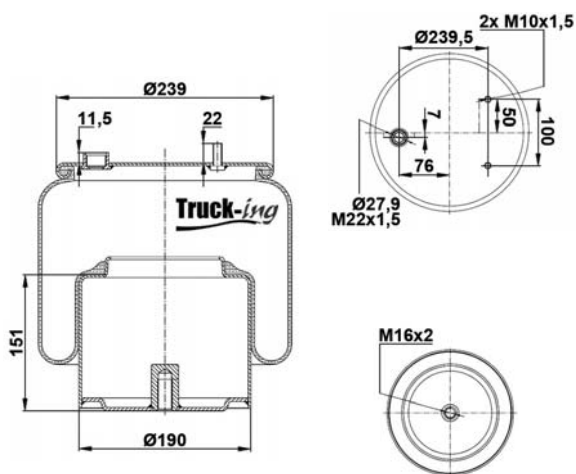

0293682

6 Kg

Acero - Steel - Acier - Aço - Acciaio - Sthal

DAF	1892100		

M10x1,5 - 45 Nm
M16x2 - 170 Nm
M22x1,5 - 20 Nm