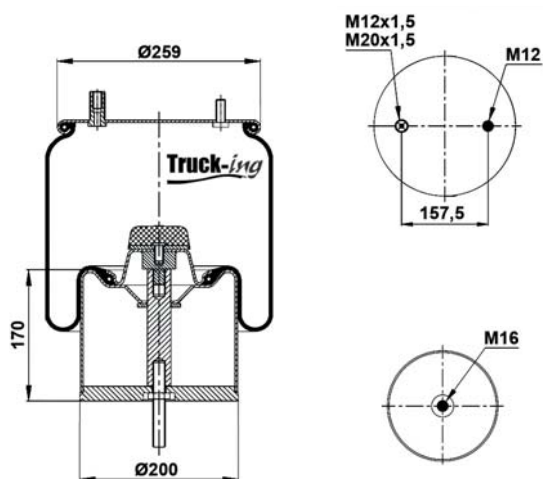

### 0293722

12,55 Kg

Acero - Steel - Acier - Aço - Acciaio - Sthal

GIGANT

166294

M12 - 40 Nm  
M12x1,5 - 20 Nm  
M16 - 90 Nm  
M20x1,5 - 40 Nm