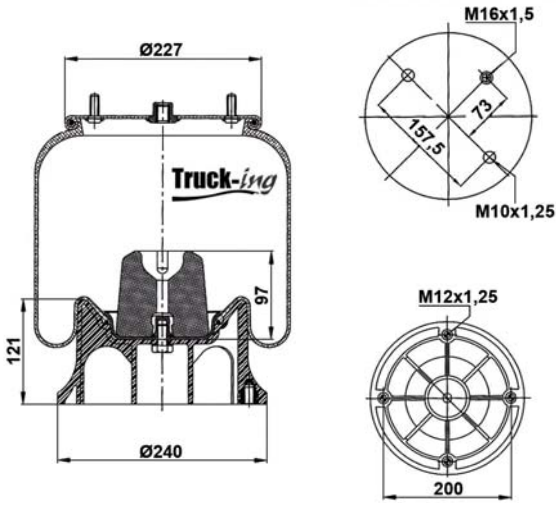

0293170

6,9 Kg

Plástico - Plastic - Plastique - Plástico - Plastica - Plastik

RENAULT 5010239252
RENAULT 5010488031
RENAULT 5010488071

M10x1,25 - 30 Nm
M12x1,25 - 70 Nm
M16x1,5 - 80 Nm