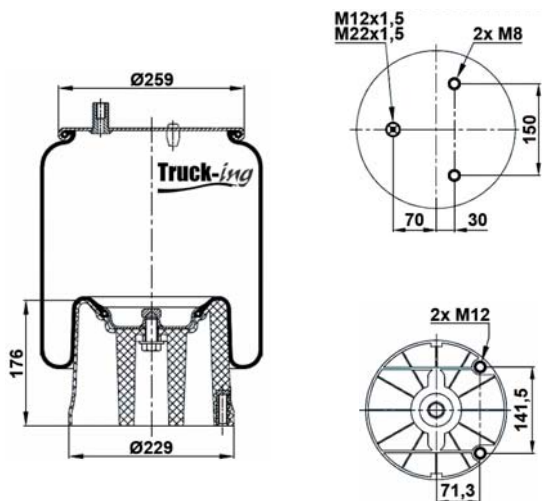

0293302

12 Kg

Plástico - Plastic - Plastique - Plástico - Plastica - Plastik

SCHMITZ
SCHMITZ
SCHMITZ

1077929
1336404
1371808

M8 - 20 Nm
M12 - 40 Nm
M12x1,5 - 20 Nm
M22x1,5 - 40 Nm