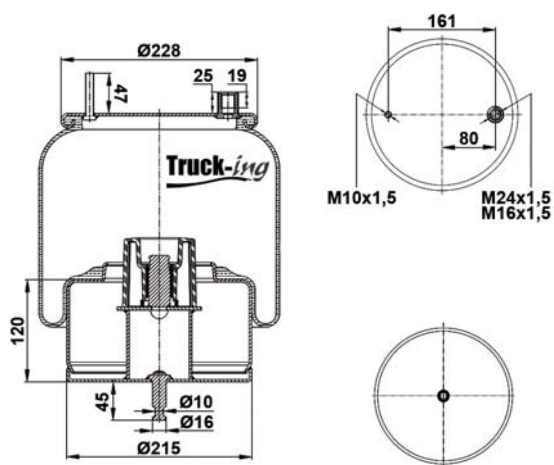

0293805

8,1 Kg

Acero - Steel - Acier - Aço - Acciaio - Sthal

VOLVO	21325230		

M10x1,5 - 40 Nm
M16x1,5 - 20 Nm
M24x1,5 - 60 Nm