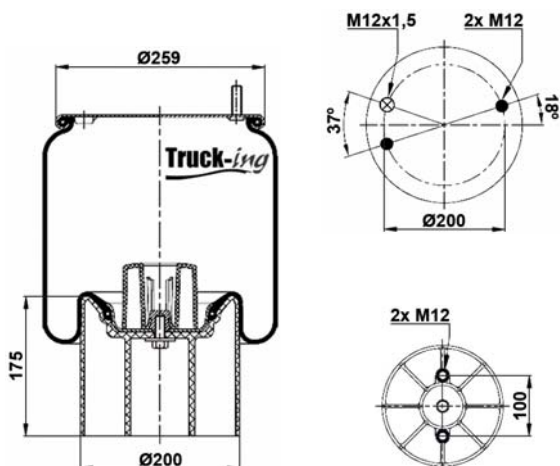

0293195

6,6 Kg

Plástico - Plastic - Plastique - Plástico - Plastica - Plastik

- ROR 21229214

M12 - 40 Nm
M12x1,5 - 20 Nm