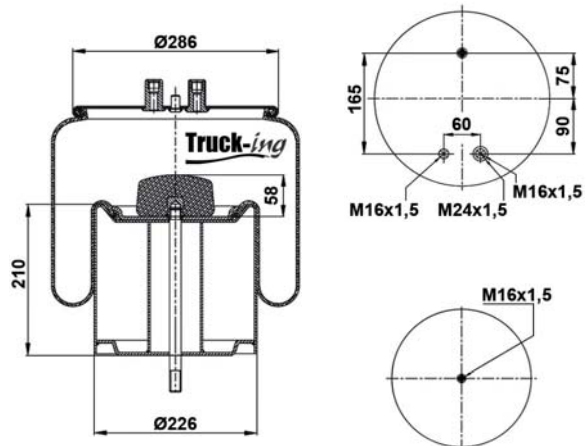

0293250

14 Kg

Acero - Steel - Acier - Aço - Acciaio - Sthal

RENAULT	5010239971
RENAULT	5010294308

M16x1,5 - 20 Nm
M16x1,5 - 60 Nm
M24x1,5 - 40 Nm

K018