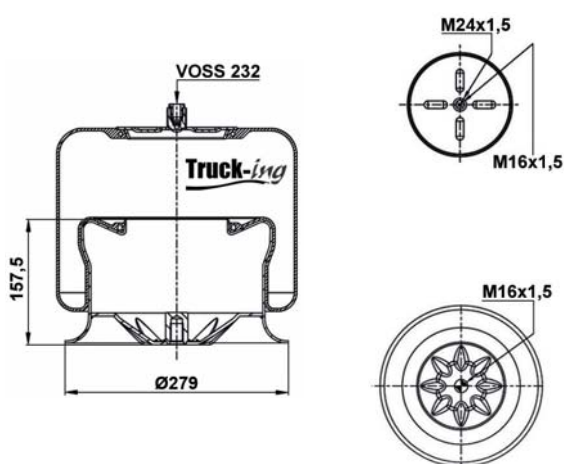

## 0293225

7,5 Kg

Acero - Steel - Acier - Aço - Acciaio - Sthal

MERCEDES	A9423203321		
MERCEDES	A9423204821		
MERCEDES	A9453200017		

M16x1,5 - 130 Nm  
M24x1,5 - 100 Nm

K021