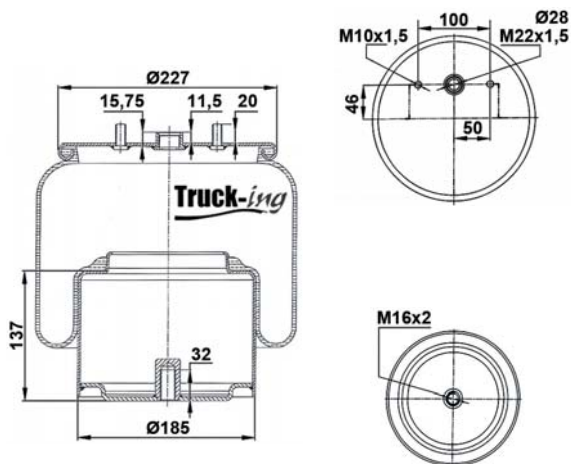

0293122

6 Kg

Plástico - Plastic - Plastique - Plástico - Plastica - Plastik

DAF	1915957		

M10x1,5 - 45 Nm
M16x2 - 170 Nm
M22x1,5 - 20 Nm