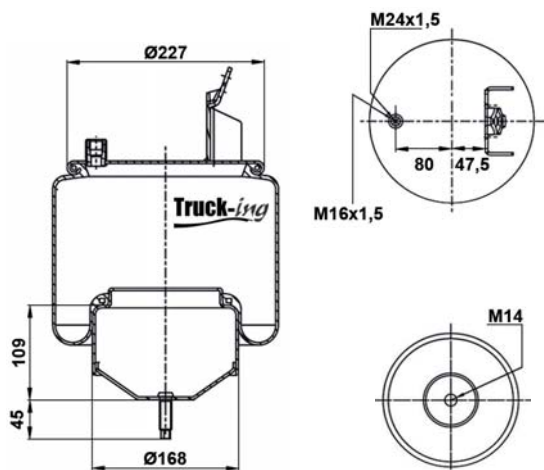

0293860

5,75 Kg

Acero - Steel - Acier - Aço - Acciaio - Sthal

VOLVO
VOLVO
VOLVO
VOLVO
VOLVO
VOLVO
VOLVO
VOLVO

1076420
3987632
20374512
20399831
20456160
20531989
20582213
6135230305

M14 - 80 Nm
M16x1,5 - 20 Nm
M24x1,5 - 40 Nm

K005