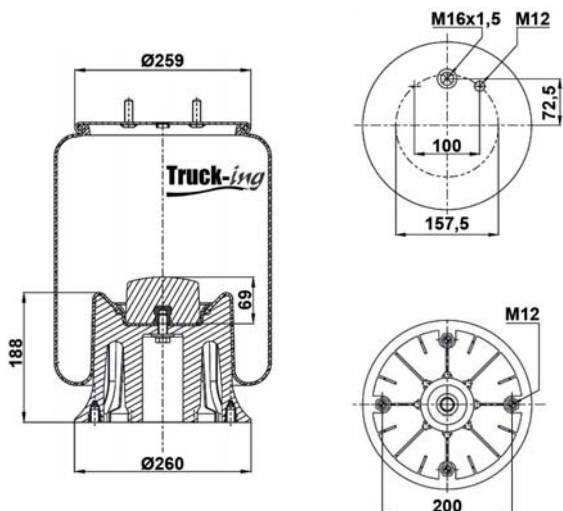

0293075

7,46 Kg

Plástico - Plastic - Plastique - Plástico - Plastica - Plastik

RENAULT 5010600262
RENAULT 5010630801
RENAULT 7422025611

M12 - 70 Nm
M16x1,5 - 40 Nm