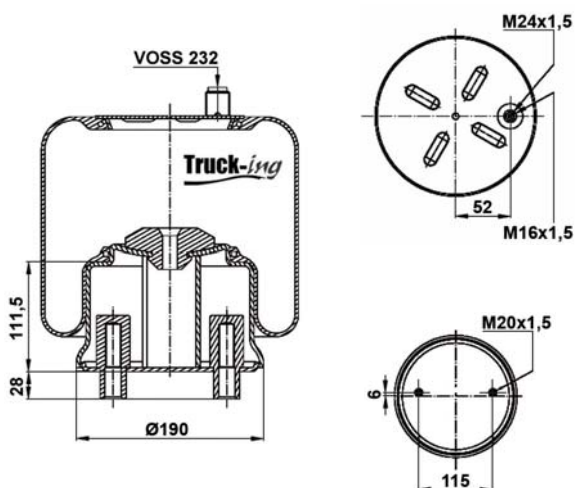

0293925

6,6 Kg

Acero - Steel - Acier - Aço - Acciaio - Sthal

MERCEDES	A9423204521		
MERCEDES	A9743200117		

M16x1,5 - 20 Nm
M20x1,5 - 180 Nm
M24x1,5 - 100 Nm

K021