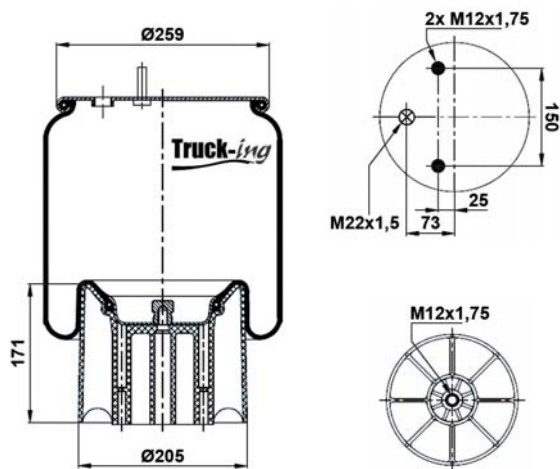

0293962

6 Kg

Plástico - Plastic - Plastique - Plástico - Plastica - Plastik

VALX 80130002
WEWELER US04200F

M12x1,75 - 40 Nm
M12x1,75 - 60 Nm
M22x1,5 - 20 Nm