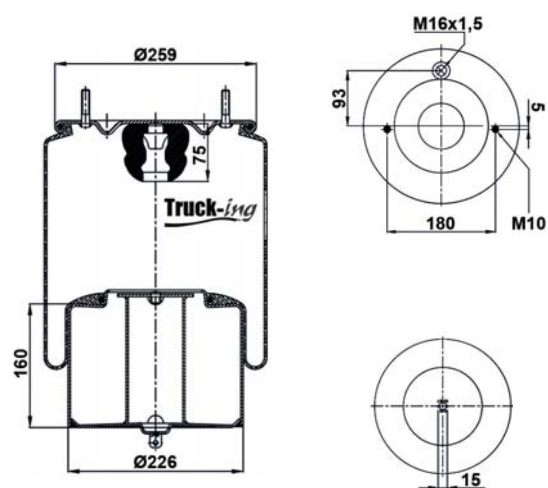

0293380

10,36 Kg

Acero - Steel - Acier - Aço - Acciaio - Sthal

VOLVO 1629718
VOLVO 20452136
VOLVO 20554759

M10 - 35 Nm
M16x1,5 - 20 Nm

K006