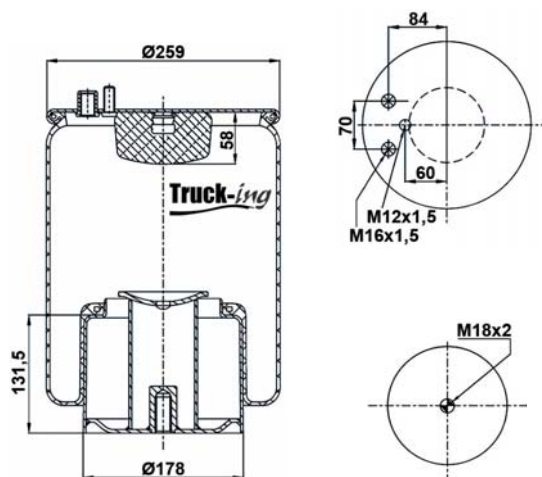

0293045

9,9 Kg

Acero - Steel - Acier - Aço - Acciaio - Sthal

MAN 81436006036
MAN 81436010151
MAN 81436016036

M12x1,5 - 40 Nm
M16x1,5 - 20 Nm
M18x2 - 90 Nm

K033