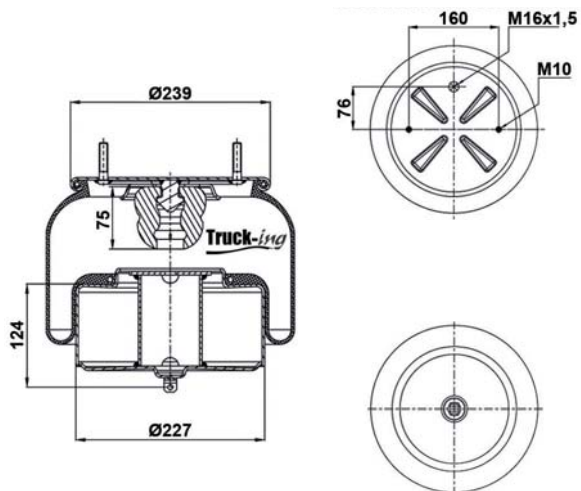

0293315

8,12 Kg

Acero - Steel - Acier - Aço - Acciaio - Sthal

VOLVO
VOLVO

20452144
20554762

M10 - 35 Nm
M16x1,5 - 20 Nm

K006