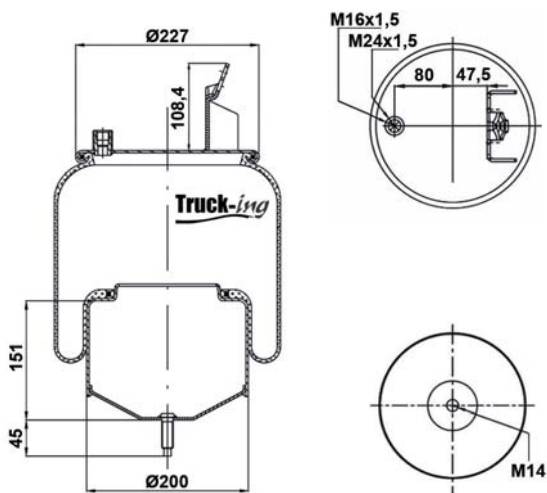

0293830

6,6 Kg

Acero - Steel - Acier - Aço - Acciaio - Sthal

VOLVO	1076417
VOLVO	3171694
VOLVO	20375227
VOLVO	20427801
VOLVO	20427804
VOLVO	20456154
VOLVO	20527732
VOLVO	20531986
VOLVO	20582209
VOLVO	70321694
VOLVO	6135230267

M14 - 80 Nm
M16x1,5 - 20 Nm
M24x1,5 - 40 Nm

K005