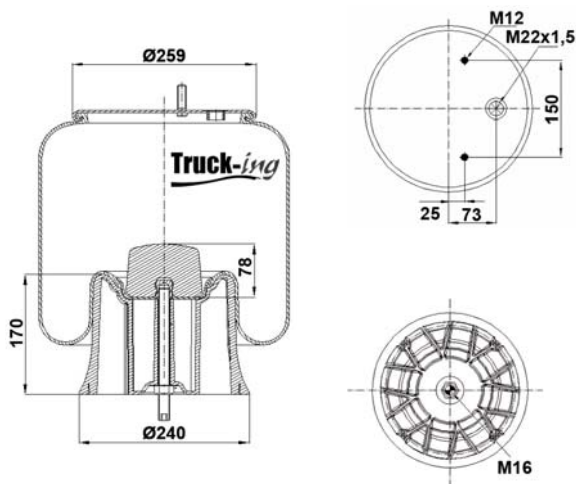

0293685

7,4 Kg

Plástico - Plastic - Plastique - Plástico - Plastica - Plastik

SAF	2621V		
SAF	3229003800		

M12 - 40 Nm
M16 - 90 Nm
M22x1,5 - 20 Nm