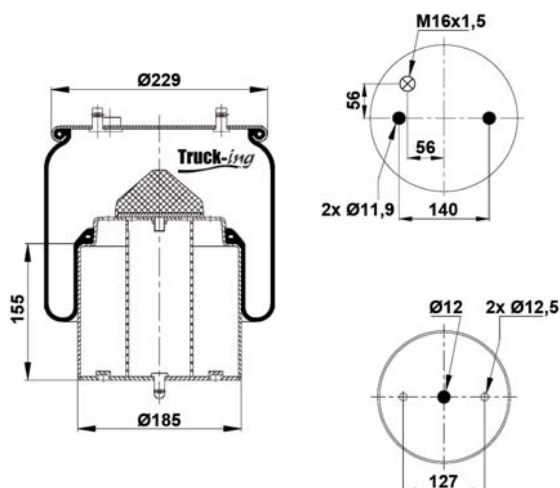

0293192

7,7 Kg

Acero - Steel - Acier - Aço - Acciaio - Sthal

- SCANIA 2024288
- SCANIA 2024291

M16x1,5 - 20 Nm