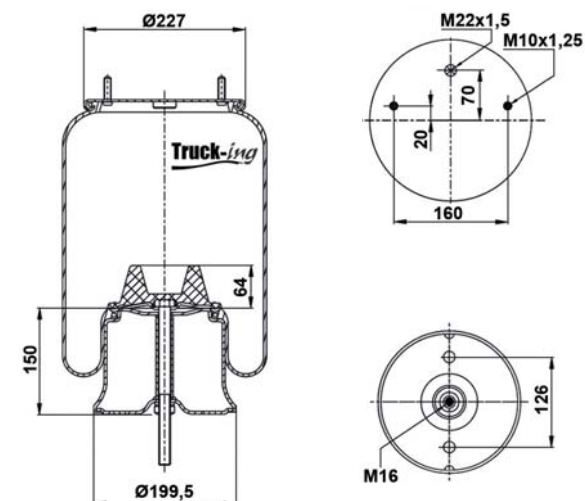

0293542

9,34 Kg

Acero - Steel - Acier - Aço - Acciaio - Sthal

BATTAGLINO 2211907
CAMPANA 050400200
MERCEDES 690124323
TRAS CAR 03003000070

M10x1,25 - 35 Nm
M16 - 70 Nm
M22x1,5 - 20 Nm