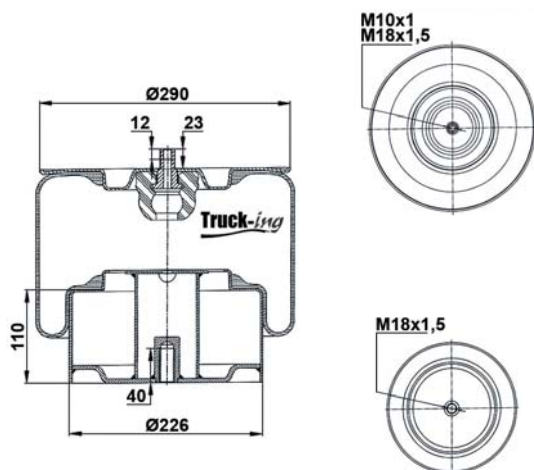

0293810

8,5 Kg

Acero - Steel - Acier - Aço - Acciaio - Sthal

ZF	501215602		
ZF	501217174		

M10x1 - 35 Nm
M18x1,5 - 80 Nm