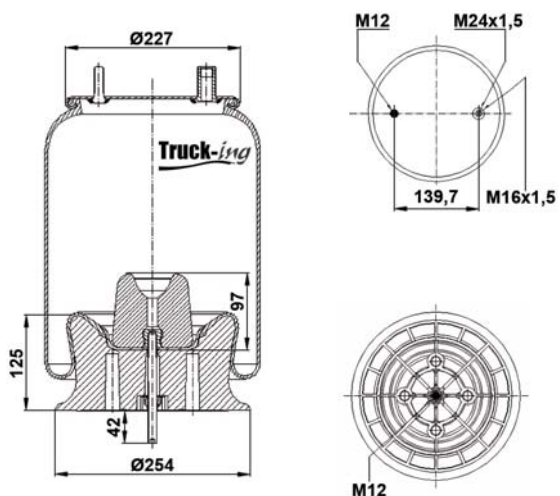

0293945

7,24 Kg

Plástico - Plastic - Plastique - Plástico - Plastica - Plastik

HENDRICKSON 590532F
RENAULT 5010383616

M12 - 70 Nm
M16x1,5 - 20 Nm
M24x1,5 - 40 Nm