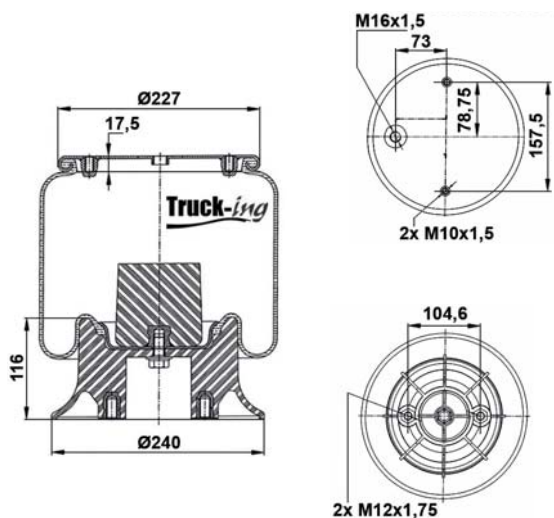

0293620

4 Kg

Plástico - Plastic - Plastique - Plástico - Plastica - Plastik

HENDRICKSON	HA100274		

M10x1,5 - 35 Nm
M12x1,75 - 70 Nm
M16x1,5 - 40 Nm