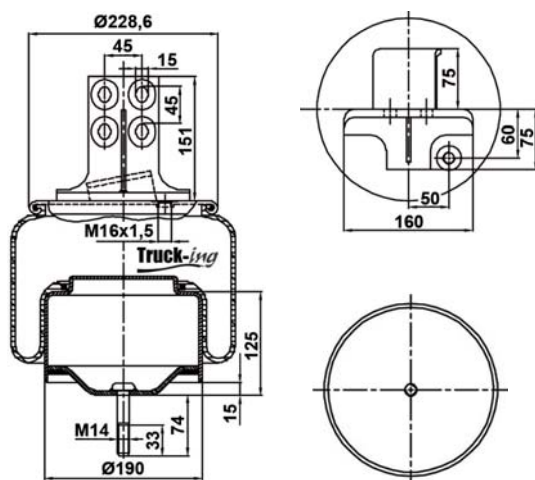

0293610

6 Kg

Plástico - Plastic - Plastique - Plástico - Plastica - Plastik

IVECO	41026271		
IVECO	41026286		
IVECO	41214054		
IVECO	41214821		
IVECO	41270466		
IVECO	42559768		
IVECO	500042582		

M14 - 70 Nm
M16x1,5 - 20 Nm