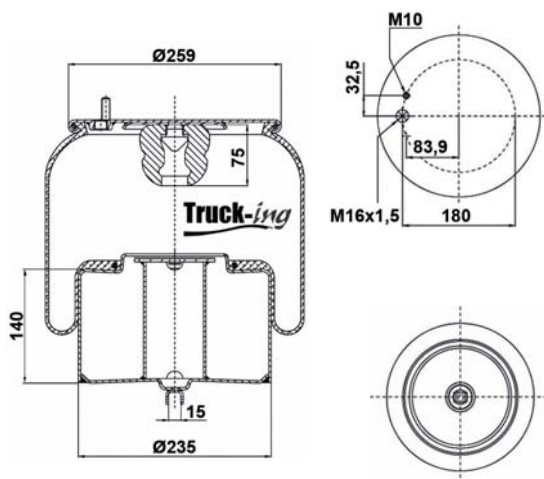

0293850

9,6 Kg

Acero - Steel - Acier - Aço - Acciaio - Sthal

VOLVO
VOLVO
VOLVO
VOLVO

1075291
1076075
1076076
20554756

M10 - 35 Nm
M16x1,5 - 20 Nm

K006