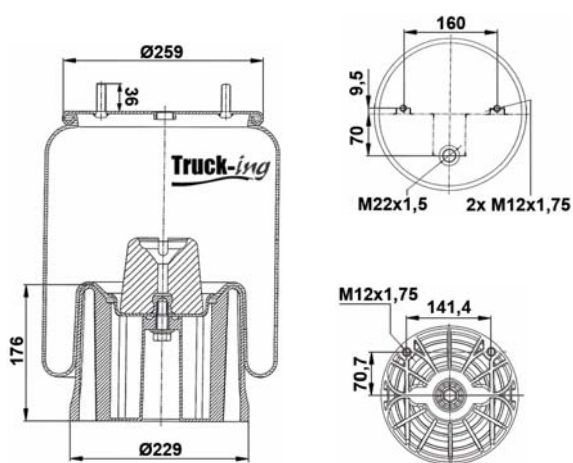

0293252

8 Kg

Plástico - Plastic - Plastique - Plástico - Plastica - Plastik

SCHMITZ	1184194		
SCHMITZ	1336403		

M12x1,75 - 70 Nm
M22x1,5 - 20 Nm