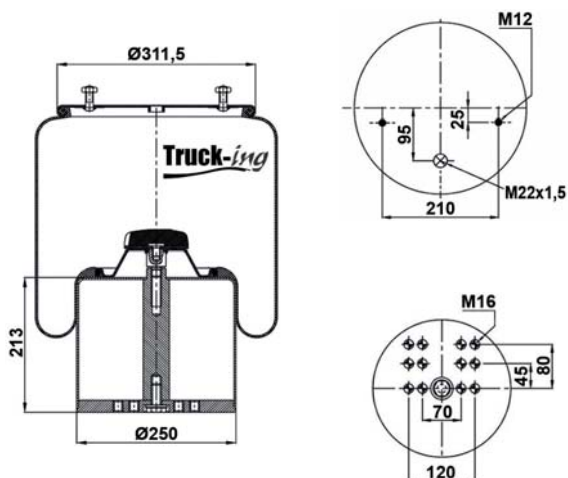

0293150

19,4 Kg

Acero - Steel - Acier - Aço - Acciaio - Sthal

BPW BPW361
BPW 0542940050
BPW 0542940580
BPW 0542941690
BPW 0542941711
BPW 0542942010
BPW 0542942380

M12 - 40 Nm
M16 - 90 Nm
M22x1,5 - 20 Nm

K029