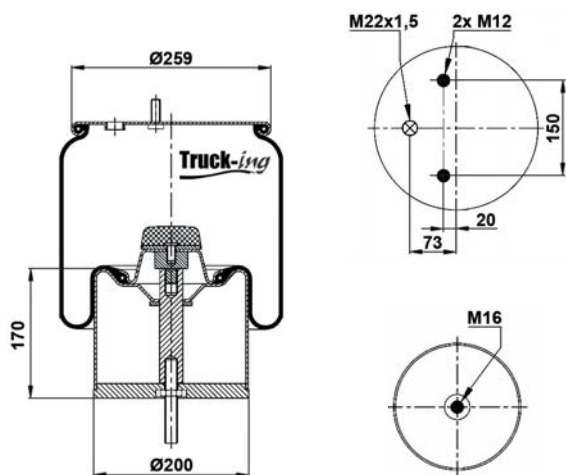

## 0293712

16 Kg

Acero - Steel - Acier - Aço - Acciaio - Sthal

GIGANT 166292

M12 - 40 Nm  
M16 - 90 Nm  
M22x1,5 - 20 Nm