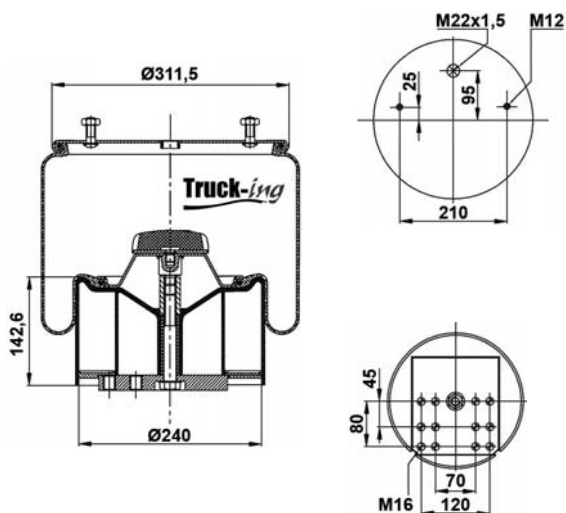

0293410

12,9 Kg

Plástico - Plastic - Plastique - Plástico - Plastica - Plastik

BPW	BPW36K
BPW	0542943390
BPW	0542943410
BPW	0542943440
BPW	0542943580

M12 - 40 Nm
M16 - 60 Nm
M22x1,5 - 20 Nm

K029