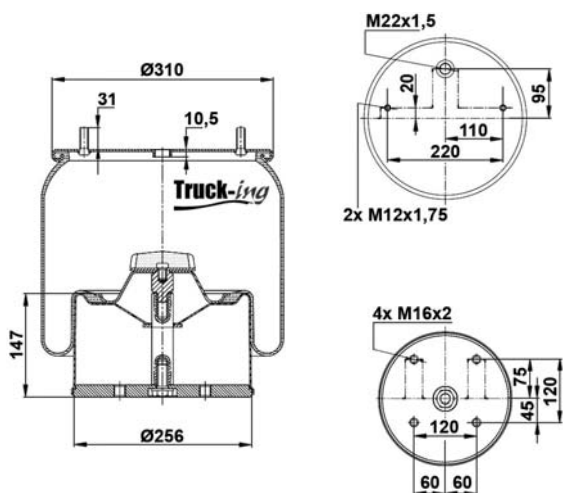

### 0293612

14 Kg

Acero - Steel - Acier - Aço - Acciaio - Sthl

GIGANT	3642		
GIGANT	166269		
GIGANT	247103		

M12x1,75 - 70 Nm  
M16x2 - 130 Nm  
M22x1,5 - 20 Nm