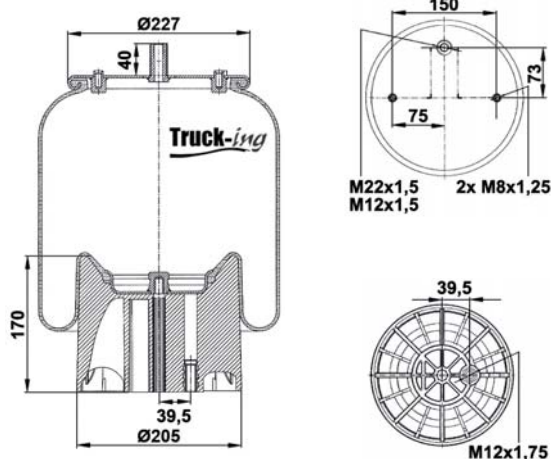

0293392

10 Kg

Plástico - Plastic - Plastique - Plástico - Plastica - Plastik

SCHMITZ
SCHMITZ

1274268
SCB1274268

M8x1,25 - 30 Nm
M12x1,75 - 70 Nm
M12x1,5 - 20 Nm
M22x1,5 - 40 Nm