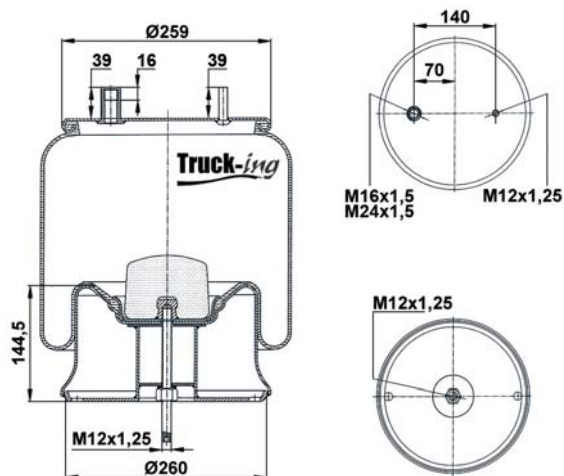

## 0293775

10 Kg

Acero - Steel - Acier - Aço - Acciaio - Sthal

HENDRICKSON 593192

--	--	--	--

M12x1,25 - 70 Nm  
M16x1,5 - 20 Nm  
M24x1,5 - 40 Nm