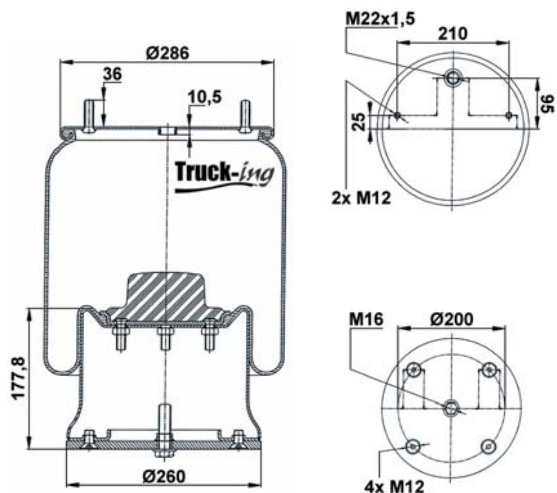

0293720

12 Kg

Acero - Steel - Acier - Aço - Acciaio - Sthal

SAF

3228103100

M12 - 70 Nm
M22x1,5 - 20 Nm

K002