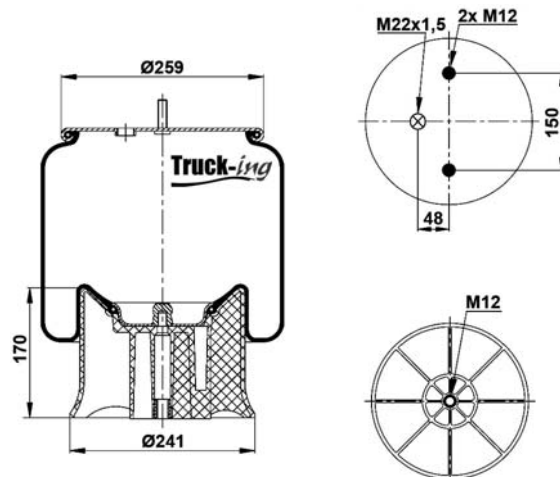

0293972

10 Kg

Plástico - Plastic - Plastique - Plástico - Plastica - Plastik

VALX D335
VALX 80131001
WEWELER US04335F

M12 - 40 Nm
M12 - 60 Nm
M22x1,5 - 20 Nm