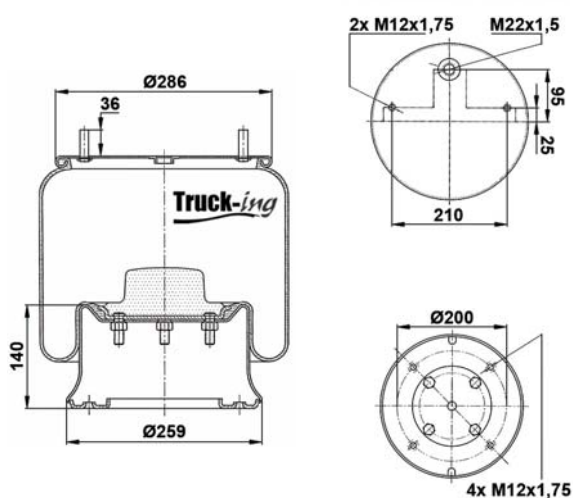

0293970

12,3 Kg

Acero - Steel - Acier - Aço - Acciaio - Stah

SAF 2918V
SAF 3229002700
SAF 3229212700
SAF 3229222700
SCHMITZ 016010
WEWELER US07337PST2

M12 - 40 Nm
M12 - 60 Nm
M22x1,5 - 20 Nm

K001