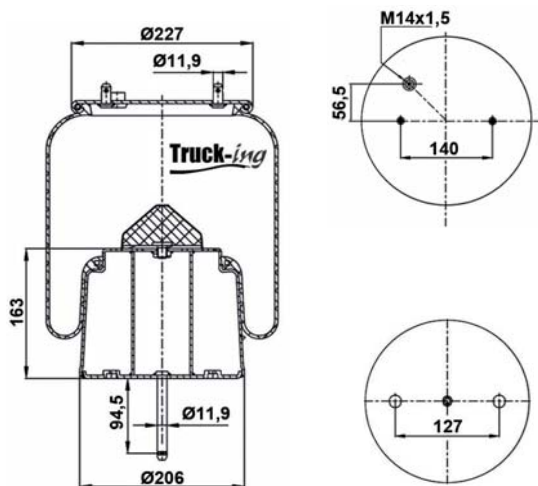

0293930

8,4 Kg

Acero - Steel - Acier - Aço - Acciaio - Sthal

SCANIA	473868		
SCANIA	492680		
SCANIA	1440305		
SCANIA	1834970		

M14x1,5 - 20 Nm

K031