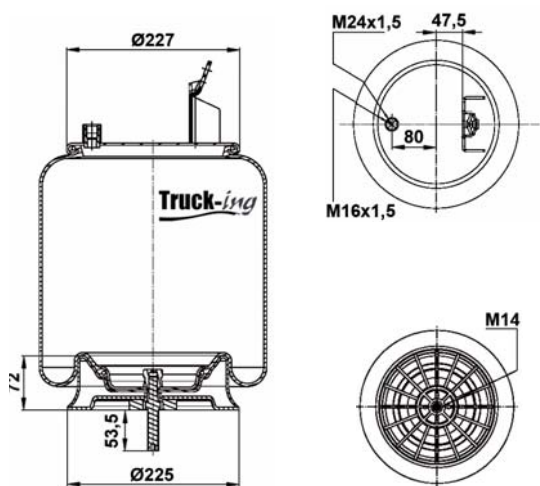

0293072

8,32 Kg

Acero - Steel - Acier - Aço - Acciaio - Sthal

VOLVO 20456195
VOLVO 20583420
VOLVO 20737947
VOLVO 21961458

M14 - 60 Nm
M16x1,5 - 20 Nm
M24x1,5 - 40 Nm