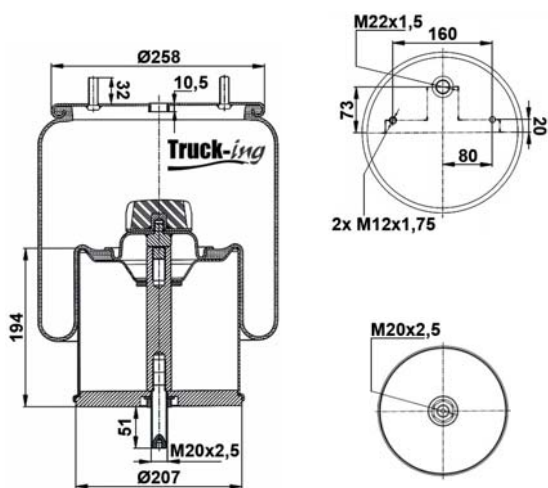

0293095

10,4 Kg

Acero - Steel - Acier - Aço - Acciaio - Sthal

LECIÑENA 166225

M12x1,75 - 70 Nm
M20x2,5 - 100 Nm
M22x1,5 - 20 Nm