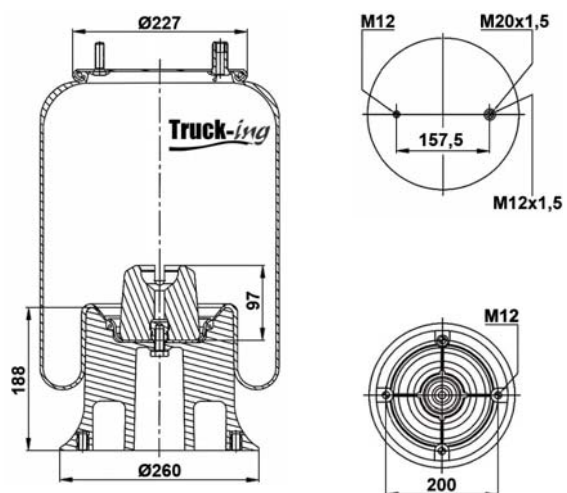

0293360

8,59 Kg

Acero - Steel - Acier - Aço - Acciaio - Sthal

FRUEHAUF 202302
FRUEHAUF UJB0203001
SMB M001782

M12 - 70 Nm
M12x1,5 - 20 Nm
M20x1,5 - 40 Nm

K015