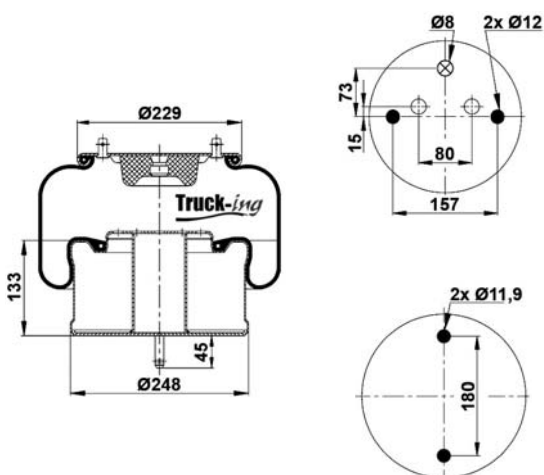

0293272

9,3 Kg

Acero - Steel - Acier - Aço - Acciaio - Sthl

SCANIA	1942148