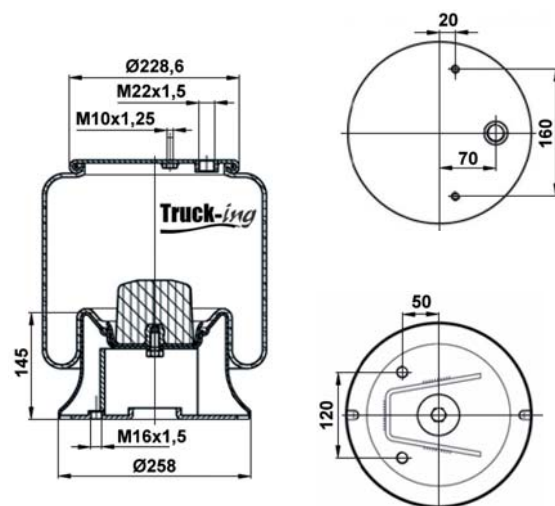

0293522

10 Kg

Acero - Steel - Acier - Aço - Acciaio - Sthal

BARTOLETTI	4823115		
BERTOJA	45402004		
CARDI	58051400		
ESTEFFEN	M04010670		
GRANNING	1359		
GRANNING	1528		
IVECO	500036840		
ZORZI	1006550		

M10x1,25 - 30 Nm
M16x1,5 - 70 Nm
M22x1,5 - 20 Nm

K025