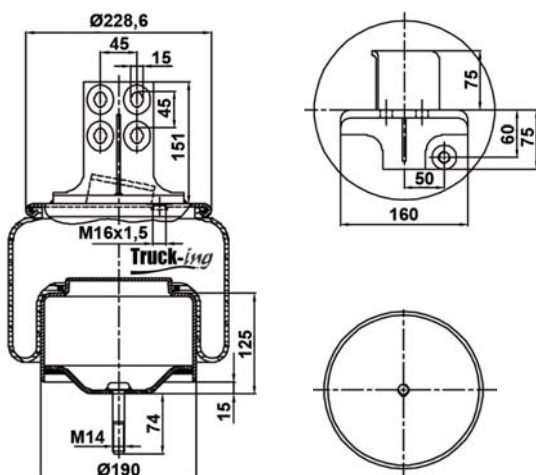

0293600

9,9 Kg

Plástico - Plastic - Plastique - Plástico - Plastica - Plastik

IVECO	41026270		
IVECO	41026285		
IVECO	41214055		
IVECO	41214820		
IVECO	41270465		
IVECO	42559767		
IVECO	500042581		

M14 - 70 Nm
M16x1,5 - 20 Nm