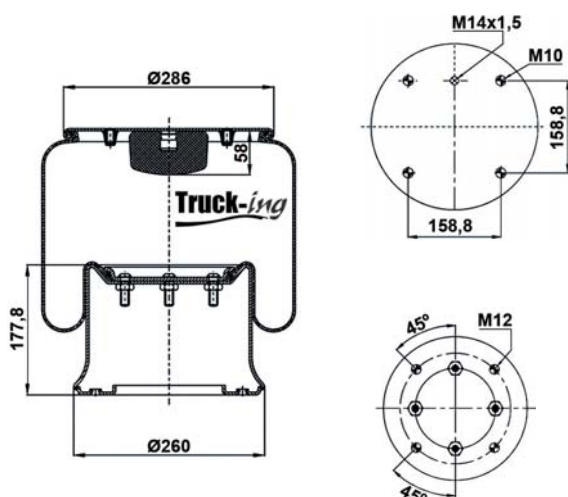

## 0293060

11,5 Kg

Acero - Steel - Acier - Aço - Acciaio - Sthl

SCANIA	255293
SCANIA	255295
SCANIA	298568
SCANIA	325748
SCANIA	1107674
SCANIA	1314906

M10 - 35 Nm  
M12 - 60 Nm  
M14x1,5 - 20 Nm

K003