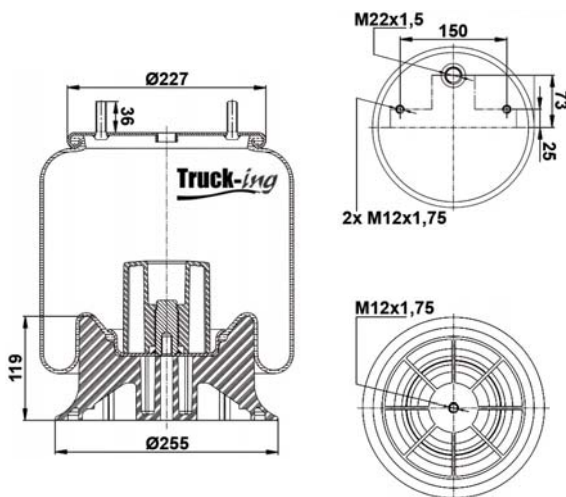

0293332

7,2 Kg

Plástico - Plastic - Plastique - Plástico - Plastica - Plastik

GIGANT
KRONE

09377003
515069174

M12x1,75 - 60 Nm
M22x1,5 - 20 Nm