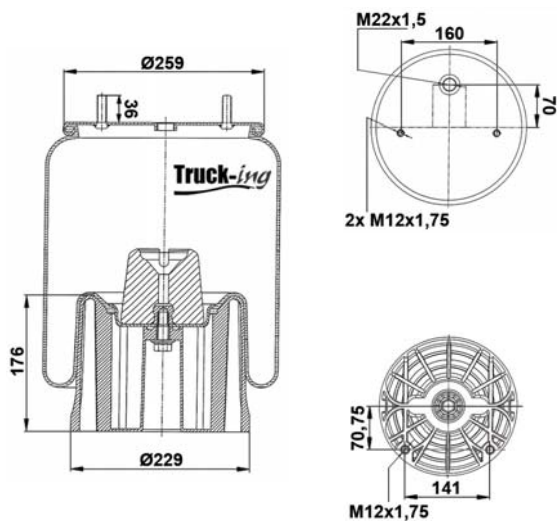

0293022

10 Kg

Plástico - Plastic - Plastique - Plástico - Plastica - Plastik

SCHMITZ

1111841

M12x1,75 - 70 Nm
M22x1,5 - 20 Nm