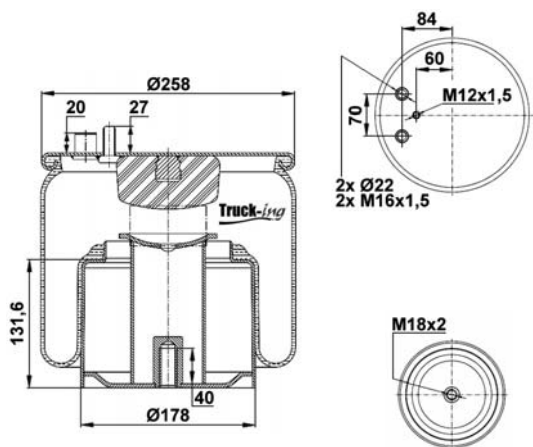

0293660

8 Kg

Acero - Steel - Acier - Aço - Acciaio - Sthal

MAN	81436006048		

M12x1,5 - 40 Nm
M16x1,5 - 40 Nm
M18x2 - 270 Nm