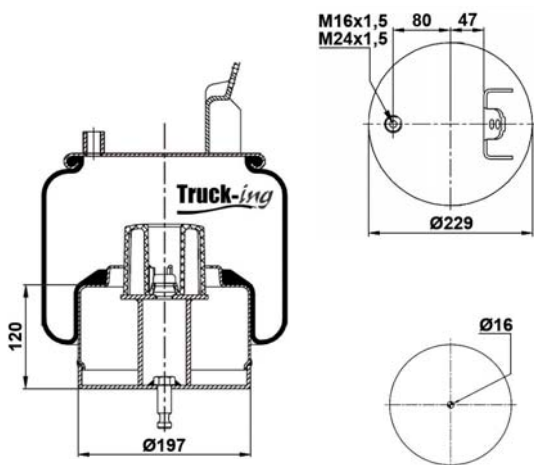

## 0293642

8 Kg

Acero - Steel - Acier - Aço - Acciaio - Sthl

VOLVO	20843253
VOLVO	20909152
VOLVO	21977974

M16x1,5 - 20 Nm  
M24x1,5 - 40 Nm