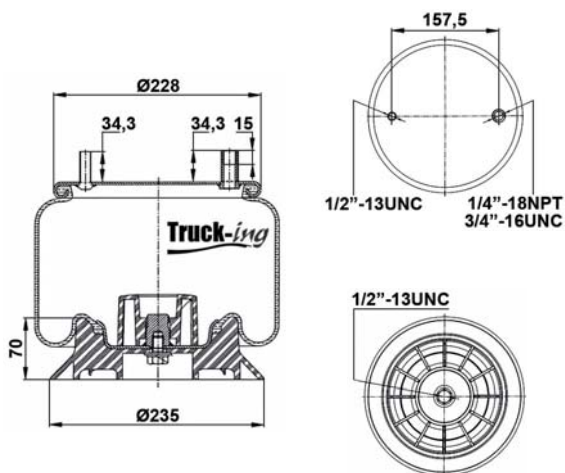

0293605

6 Kg

Plástico - Plastic - Plastique - Plástico - Plastica - Plastik

IVECO	4254779600		

1/2''-13UNC - 70 Nm
1/4''-18NPT - 25 Nm
3/4''-16UNC - 40 Nm