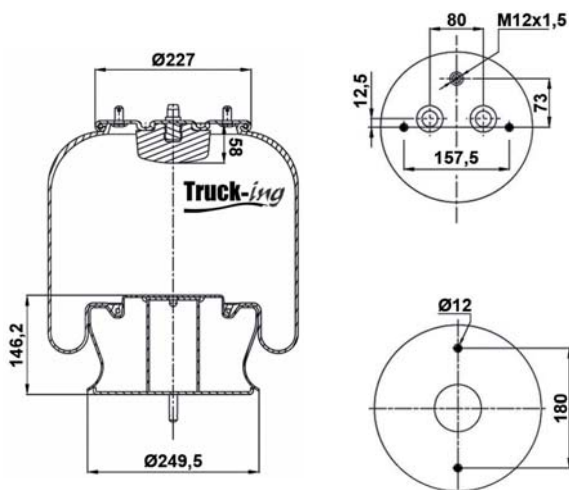

0293615

9,5 Kg

Acero - Steel - Acier - Aço - Acciaio - Sthl

SCANIA	1362145		
SCANIA	1370743		
SCANIA	1386199		

M12x1,5 - 20 Nm

K031