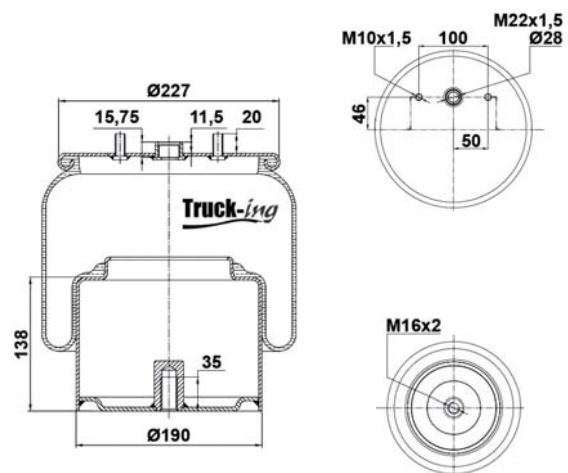

0293452

8 Kg

Acero - Steel - Acier - Aço - Acciaio - Sthal

DAF

1849374

M10x1,5 - 45 Nm
M16x2 - 170 Nm
M22x1,5 - 20 Nm