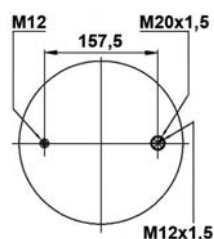

0293105

9,3 Kg

Acero - Steel - Acier - Aço - Acciaio - Sthål

MERCEDES	A9423200557
MERCEDES	A9423201421
MERCEDES	A9423202321
MERCEDES	A9423206921
MERCEDES	A9423281101

M16x1,5 - 20 Nm
M16x1,5 - 90 Nm
M24x1,5 - 40 Nm

K036

0293115

8,49 Kg

Plástico - Plastic - Plastique - Plástico - Plastica - Plastik

BPW	0542942040
BPW	0542943270

M12 - 70 Nm
M12x1,5 - 20 Nm
M16 - 130 Nm
M22x1,5 - 20 Nm

0293120

7 Kg

Plástico - Plastic - Plastique - Plástico - Plastica - Plastik

FRUEHAUF	UJB0207
HENDRICKSON	HA100001
ROR	21226046
WEWELER	US35864F
WEWELER	US97306

M12 - 20 Nm
M12 - 40 Nm
M12x1,5 - 20 Nm
M20x1,5 - 40 Nm

K015