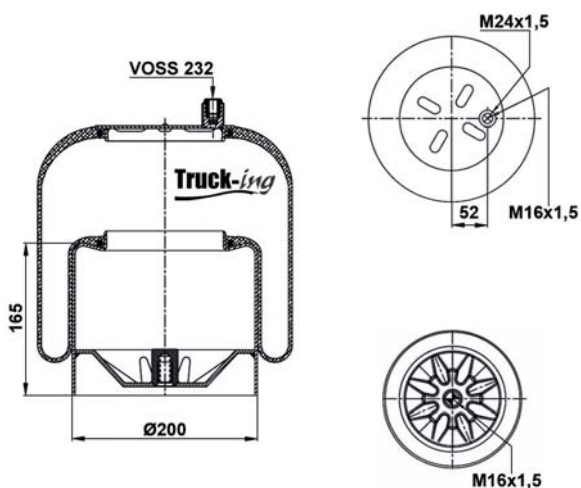

0293270

6,7 Kg

Acero - Steel - Acier - Aço - Acciaio - Sthl

MERCEDES	9423200121		
MERCEDES	9423280001		
MERCEDES	A9423200121		
MERCEDES	A9423202821		
MERCEDES	A9423204921		

M16x1,5 - 20 Nm
M16x1,5 - 90 Nm
M24x1,5 - 40 Nm

K021