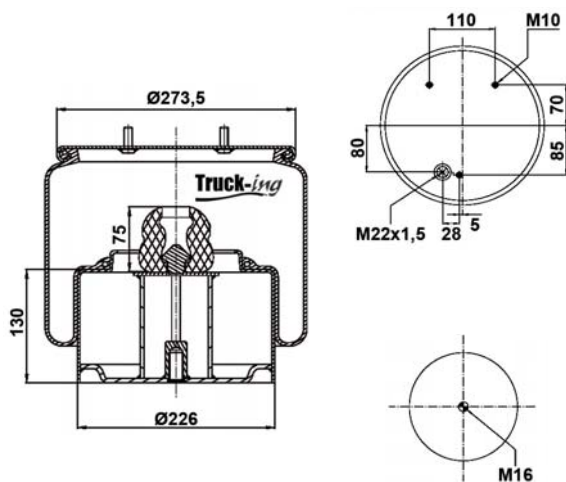

0293915

9,76 Kg

Acero - Steel - Acier - Aço - Acciaio - Sthal

DAF	1152126		
DAF	1152221		
DAF	1153933		
DAF	1153934		

M10 - 35 Nm
M16 - 90 Nm
M22x1,5 - 20 Nm