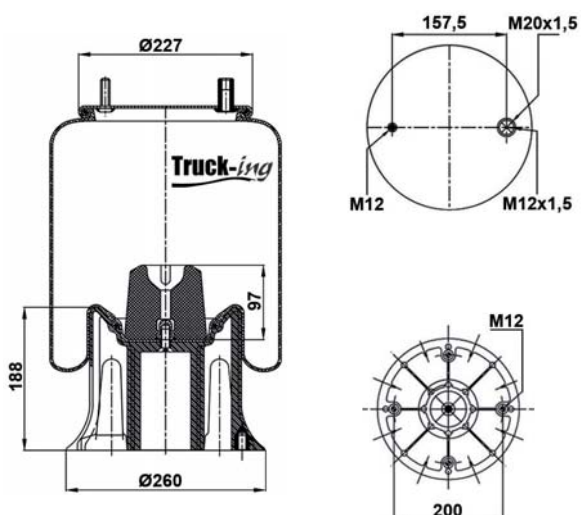

0293440

7,6 Kg

Plástico - Plastic - Plastique - Plástico - Plastica - Plastik

SMB

M001782

M12 - 20 Nm
M12 - 40 Nm
M12x1,5 - 20 Nm
M20x1,5 - 40 Nm

K015