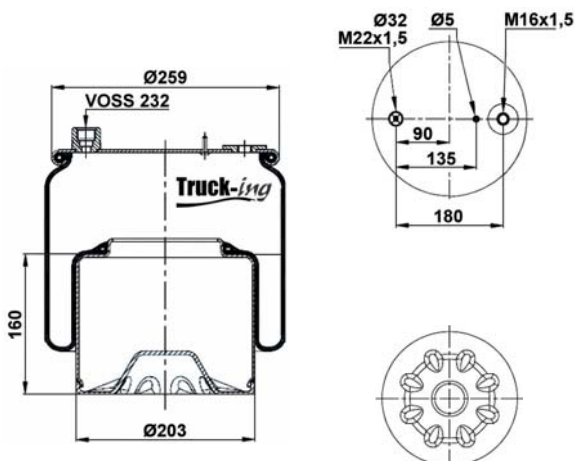

0293762

5,7 Kg

Acero - Steel - Acier - Aço - Acciaio - Sthal

MERCEDES	A9603201357		
M16x1,5 - 20 Nm