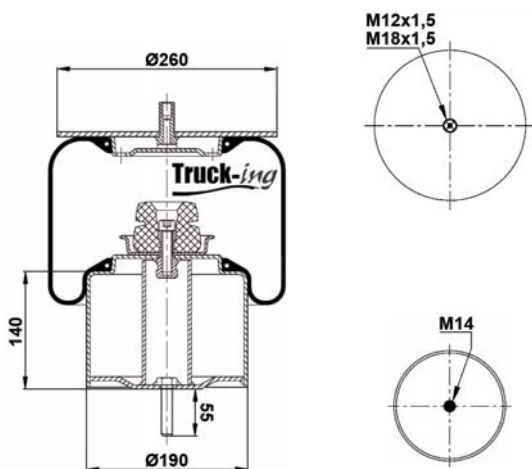

## 0293285

10 Kg

Acero - Steel - Acier - Aço - Acciaio - Sthl

IVECO

5006306036

M12x1,5 - 20 Nm  
M14 - 80 Nm  
M18x1,5 - 50 Nm