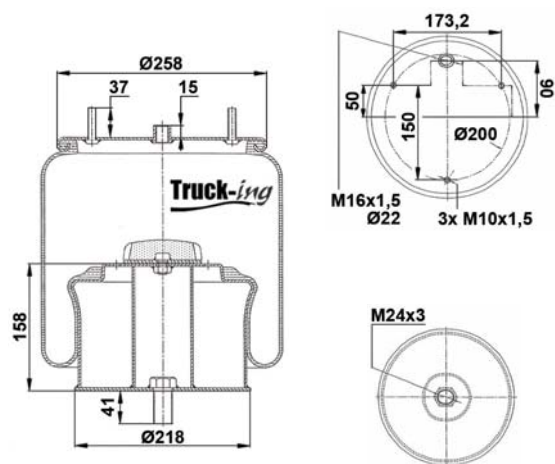

0293052

6 Kg

Acero - Steel - Acier - Aço - Acciaio - Sthal

DAF 1794421

M10x1,5 - 35 Nm
M16x1,5 - 40 Nm
M24x3 - 130 Nm