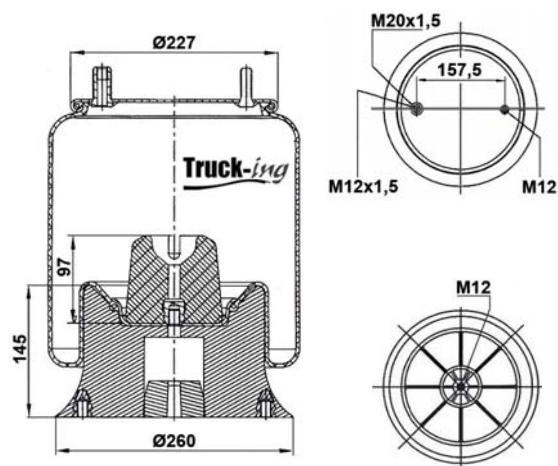

0293165

6,6 Kg

Plástico - Plastic - Plastique - Plástico - Plastica - Plastik

HENDRICKSON	HA100016		
HENDRICKSON	NS250009		
SMB	128145002		

M12 - 70 Nm
M12x1,5 - 20 Nm
M20x1,5 - 80 Nm