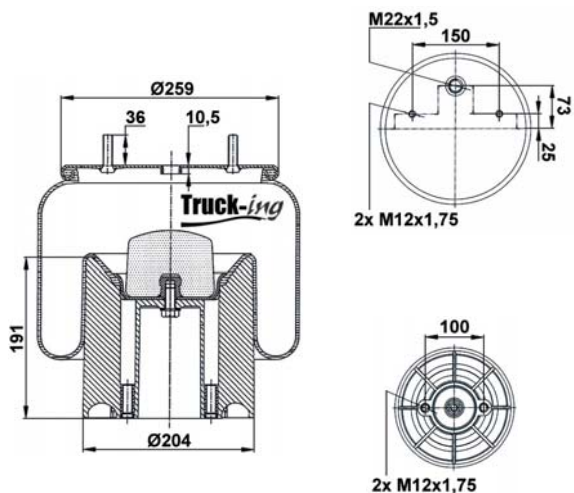

0293765

10 Kg

Plástico - Plastic - Plastique - Plástico - Plastica - Plastik

ROR	21230298		

M12x1,75 - 70 Nm
M22x1,5 - 20 Nm