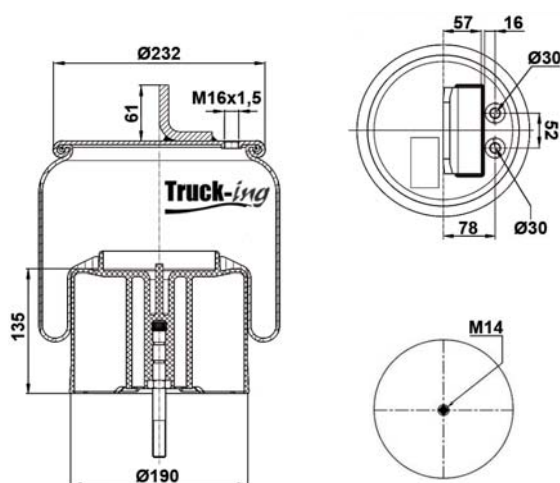

0293792

6,2 Kg

Acero - Steel - Acier - Aço - Acciaio - Sthal

IVECO

41297179

M14 - 70 Nm
M16x1,5 - 20 Nm