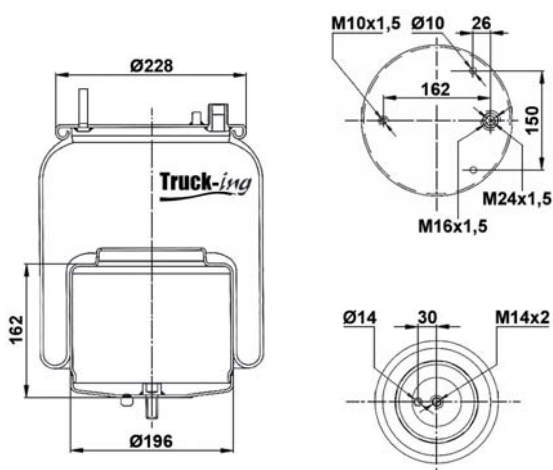

### 0293982

6,95 Kg

Acero - Steel - Acier - Aço - Acciaio - Sthal

VOLVO	21224745		
VOLVO	22058737		

M10x1,5 - 40 Nm  
M14x2 - 120 Nm  
M16x1,5 - 20 Nm  
M24x1,5 - 60 Nm