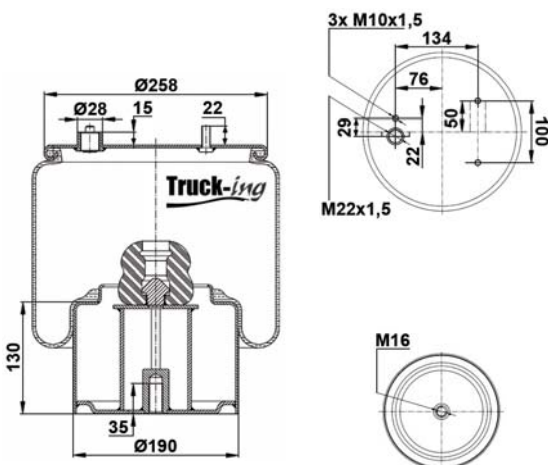

0293372

8,5 Kg

Acero - Steel - Acier - Aço - Acciaio - Sthal

VDL BUS 5015340
VDL BUS 30023246
VDL BUS 45015340

M10x1,5 - 35 Nm
M16 - 130 Nm
M22x1,5 - 20 Nm