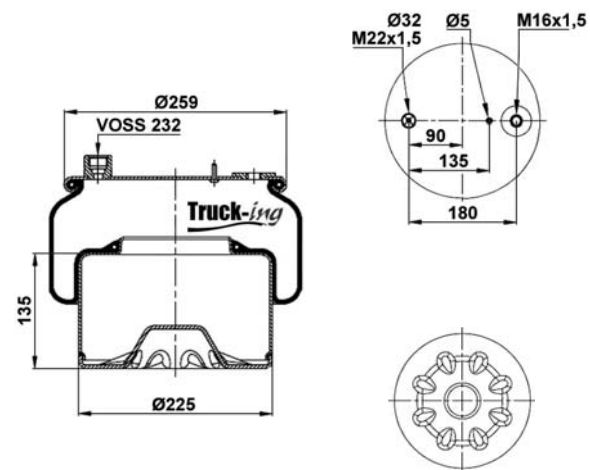

0293472

7,5 Kg

Acero - Steel - Acier - Aço - Acciaio - Sthal

MERCEDES	A9603200121		

M16x1,5 - 20 Nm
M22x1,5 - 20 Nm