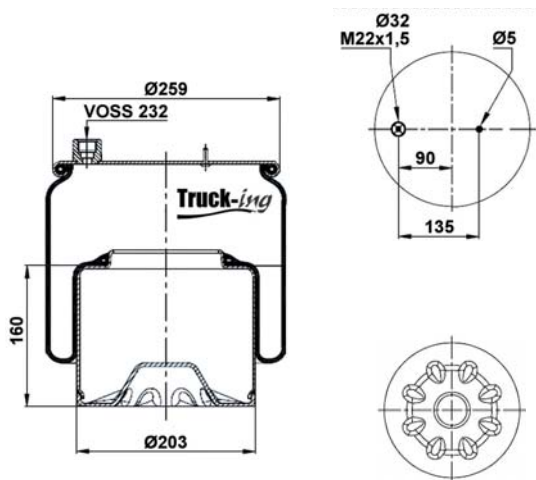

0293742

5 Kg

Plástico - Plastic - Plastique - Plástico - Plastica - Plastik

MERCEDES A9603200057
MERCEDES A9603206757
MERCEDES A9603207021