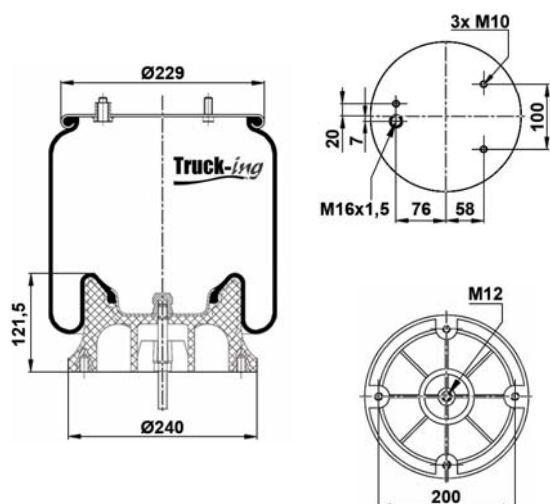

0293990

6 Kg

Plástico - Plastic - Plastique - Plástico - Plastica - Plastik

DAF	1448543		
DAF	1698436		

M10 - 45 Nm
M12 - 60 Nm
M16x1,5 - 20 Nm