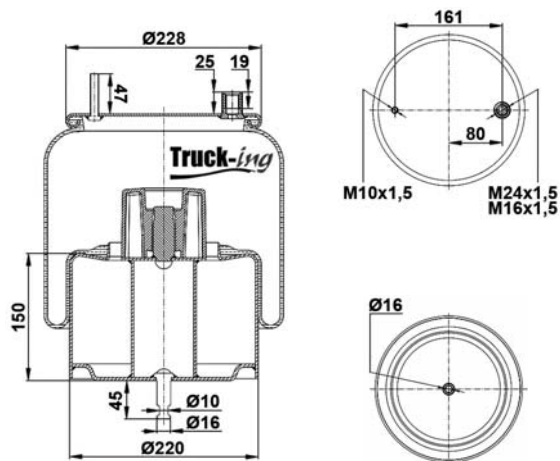

0293802

8,2 Kg

Acero - Steel - Acier - Aço - Acciaio - Sthl

VOLVO

21325234

M10x1,5 - 40 Nm
M16x1,5 - 20 Nm
M24x1,5 - 60 Nm