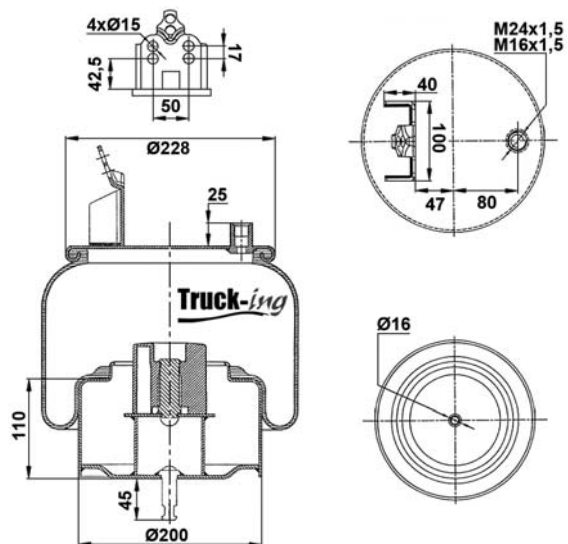

0293552

6 Kg

Acero - Steel - Acier - Aço - Acciaio - Sthal

RENAULT 20909153
RENAULT 21978492
RENAULT 7420909153
RENAULT 7421978492

M16x1,5 - 20 Nm
M24x1,5 - 40 Nm