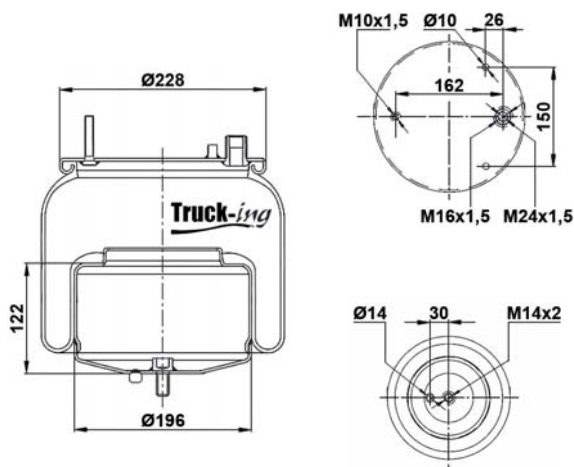

## 0293992

5,85 Kg

Acero - Steel - Acier - Aço - Acciaio - Sthl

VOLVO	22058739		
-------	----------	--	--

M10x1,5 - 40 Nm  
M14x2 - 120 Nm  
M16x1,5 - 20 Nm  
M24x1,5 - 60 Nm