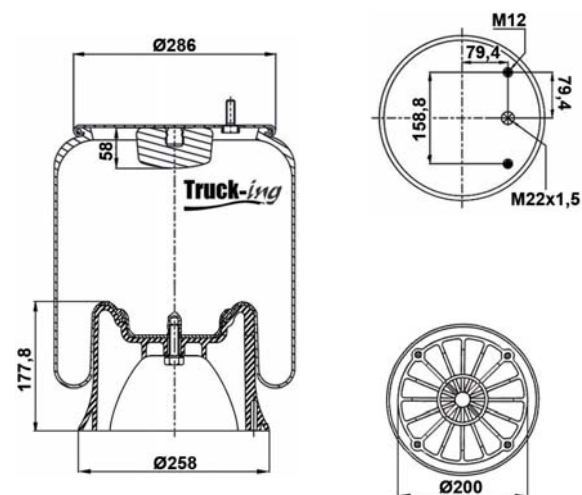

0293470

16,2 Kg

Plástico - Plastic - Plastique - Plástico - Plastica - Plastik

LECITRAILER	4180011		
LECITRAILER	SN21502		

M12 - 70 Nm
M22x1,5 - 20 Nm