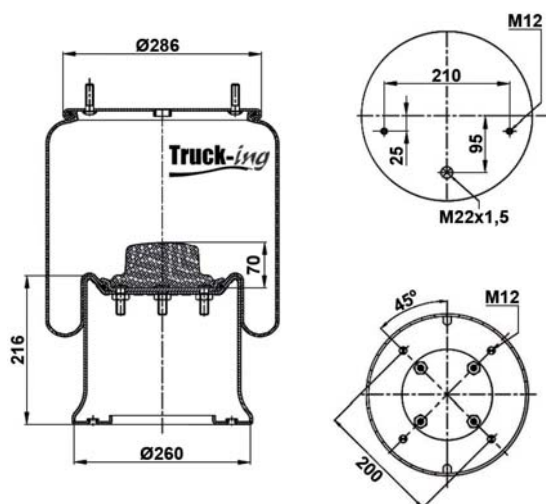

0293460

14,87 Kg

Acero - Steel - Acier - Aço - Acciaio - Sthal

SAF 2926V
SAF 2926VP1
SAF 3229003000
WEWELER US07385

M12 - 70 Nm
M22x1,5 - 20 Nm

K001