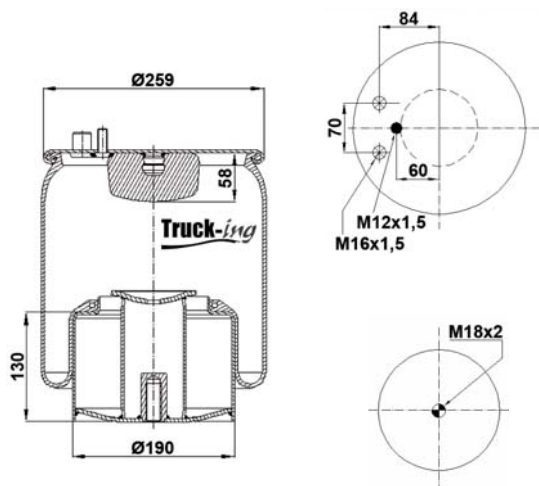

0293032

9,12 Kg

Acero - Steel - Acier - Aço - Acciaio - Sthl

MAN

81436006041

M12x1,5 - 40 Nm
M16x1,5 - 20 Nm
M18x2 - 90 Nm

K033