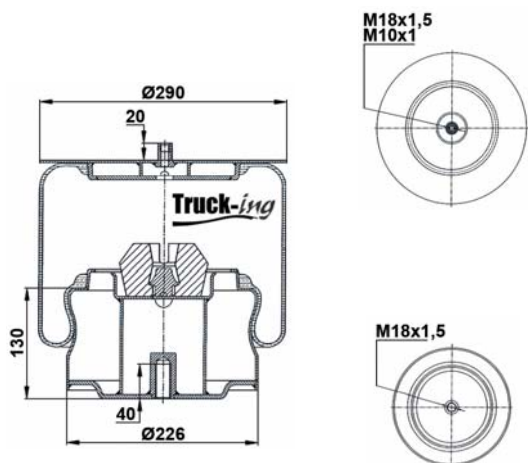

0293800

10,8 Kg

Acero - Steel - Acier - Aço - Acciaio - Sthl

ZF

0501215444

ZF

0501215603

M10x1 - 35 Nm
M18x1,5 - 80 Nm