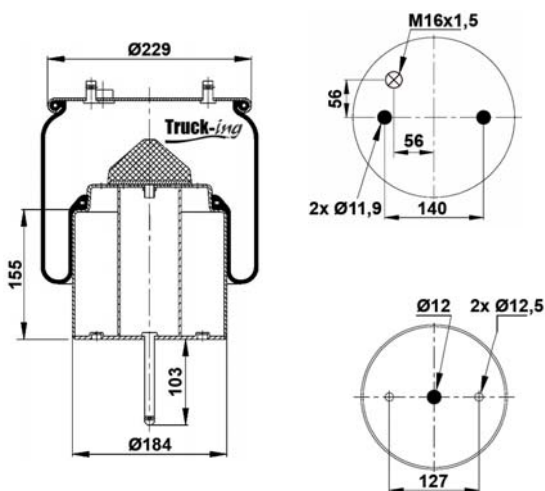

0293382

7,8 Kg

Acero - Steel - Acier - Aço - Acciaio - Sthal

SCANIA
SCANIA

2024287
2024290

M16x1,5 - 20 Nm