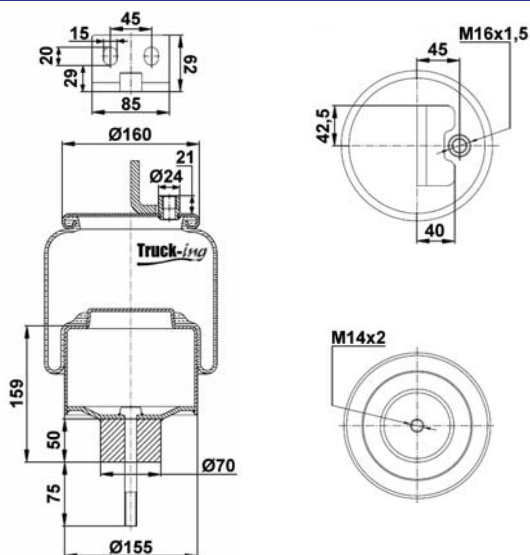

0293352

15 Kg

Acero - Steel - Acier - Aço - Acciaio - Sthal

IVECO

41272478

M14x2 - 70 Nm
M16x1,5 - 40 Nm