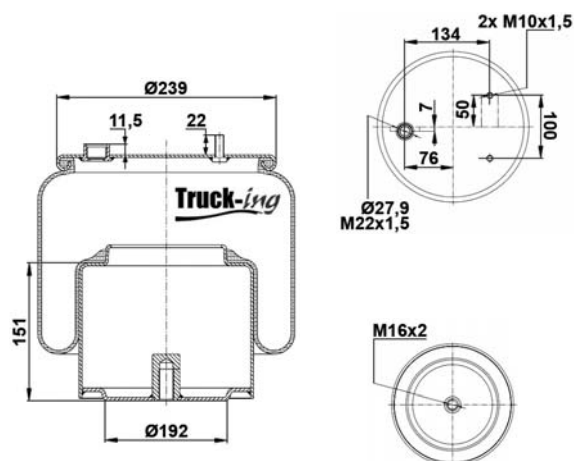

0293735

6,4 Kg

Acero - Steel - Acier - Aço - Acciaio - Sthal

DAF 1892487

M10x1,5 - 45 Nm
M16x2 - 170 Nm
M22x1,5 - 20 Nm

0293740

7,7 Kg

Acero - Steel - Acier - Aço - Acciaio - Sthal

SCANIA 488263
SCANIA 489030
SCANIA 1440303
SCANIA 1475106
SCANIA 1521114
SCANIA 1521115
SCANIA 20394981

M14x1,5 - 20 Nm

K031