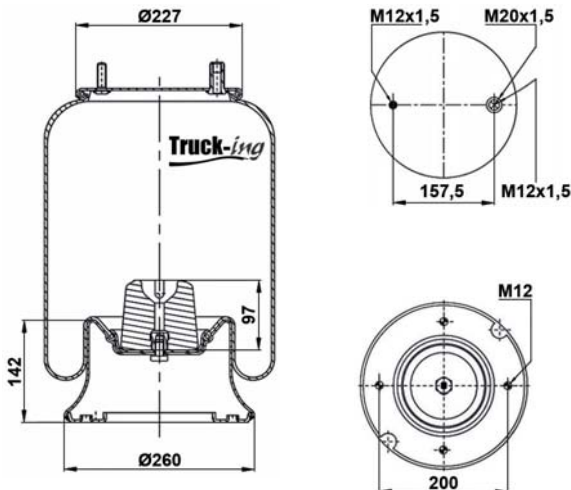

0293175

7 Kg

Acero - Steel - Acier - Aço - Acciaio - Sthal

ROR 21215761
SMB UJB0930

M12 - 70 Nm
M12x1,5 - 20 Nm
M20x1,5 - 80 Nm

K015