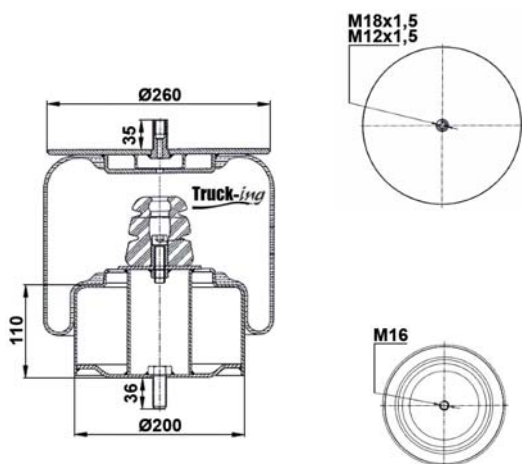

0293725

8 Kg

Acero - Steel - Acier - Aço - Acciaio - Sthal

IVECO

5006306035

M12x1,5 - 20 Nm
M16 - 130 Nm
M18x1,5 - 20 Nm