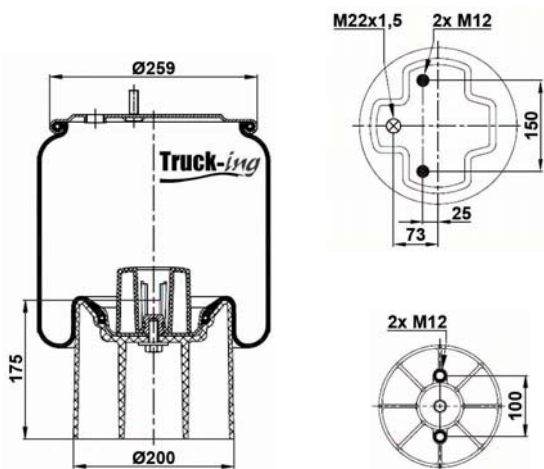

0293475

6,8 Kg

Plástico - Plastic - Plastique - Plástico - Plastica - Plastik

MERCEDES
MERCEDES
ROR

9463281401
A9463281401
21221307

M12 - 40 Nm
M22x1,5 - 20 Nm

K011