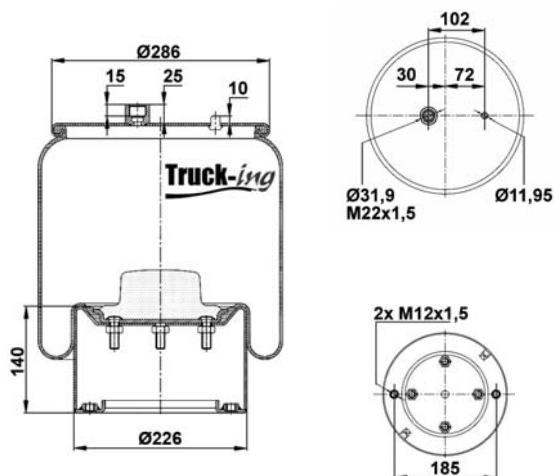

0293442

14 Kg

Acero - Steel - Acier - Aço - Acciaio - Sthal

MERCEDES

A9603203257

M12x1,5 - 70 Nm
M22x1,5 - 20 Nm