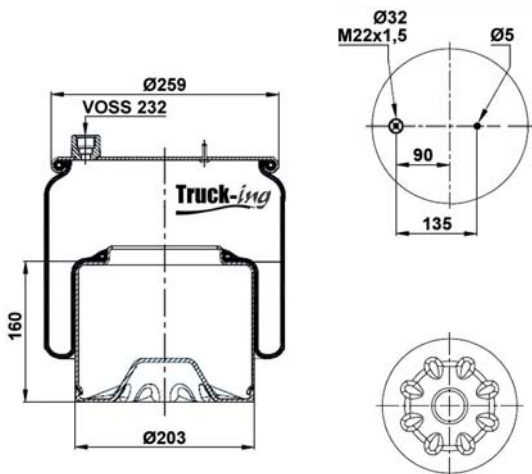

0293752

5,7 Kg

Acero - Steel - Acier - Aço - Acciaio - Sthal

MERCEDES	A9603201757