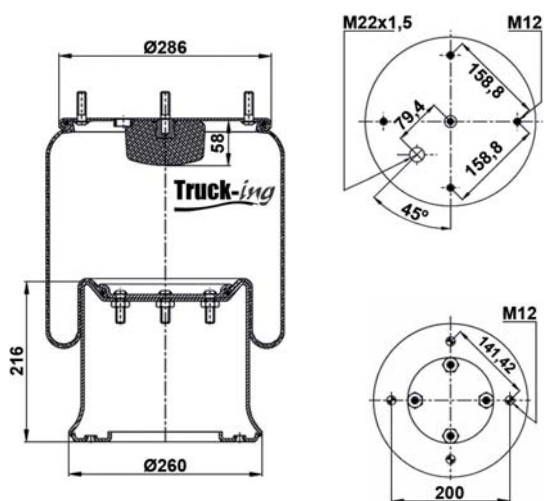

0293305

10 Kg

Acero - Steel - Acier - Aço - Acciaio - Sthal

VOLVO	20452142
VOLVO	20479800
VOLVO	20554760
VOLVO	21961472

M10 - 35 Nm
M16x1,5 - 20 Nm

K006

0293310

14,8 Kg

Plástico - Plastic - Plastique - Plástico - Plastica - Plastik

FRUEHAUF	M060770
HENDRICKSON	Y507782
ROR	21222673
SAF	2926
SAF	3229000500
SAF	3229000501
SAF	3229001300
SAF	3229001301
VOLVO	3229002400
WEWELER	US07380F
WEWELER	US96681F

M12 - 70 Nm
M22x1,5 - 20 Nm

K002

0293312

10 Kg

Acero - Steel - Acier - Aço - Acciaio - Sthal

ROR	21229455

M12 - 40 Nm
M12x1,5 - 20 Nm