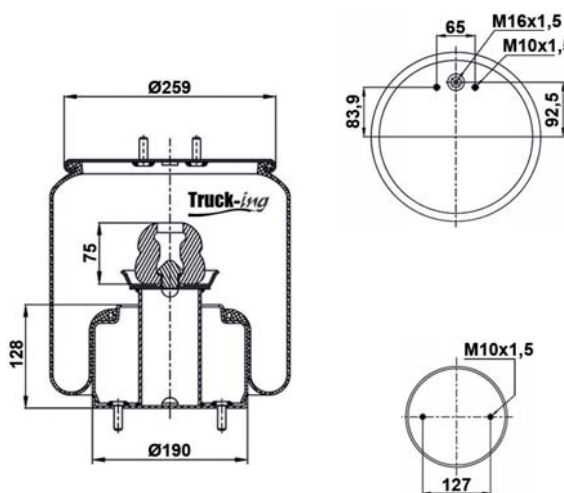

0293400

7,4 Kg

Plástico - Plastic - Plastique - Plástico - Plastica - Plastik

SAF	2619V		
SAF	3228103300		
SAF	3229003300		

M12 - 40 Nm
M16 - 90 Nm
M22x1,5 - 20 Nm

K013

0293402

7,4 Kg

Acero - Steel - Acier - Aço - Acciaio - Sthal

VOLVO	21321520		

M10x1,5 - 35 Nm
M16x1,5 - 20 Nm
M24x1,5 - 40 Nm

0293405

8,06 Kg

Acero - Steel - Acier - Aço - Acciaio - Sthal

VOLVO	20480202		
VOLVO	20573113		
VOLVO	21041697		
VOLVO	21097453		
VOLVO	70313734		
VOLVO	70321079		

M10x1,5 - 35 Nm
M16x1,5 - 20 Nm

K035