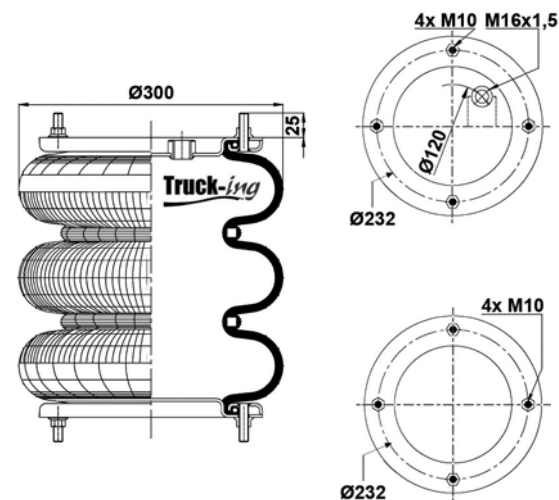

## 0194050

7,4 Kg

SAMRO	2500011
-------	---------

M10 - 35 Nm  
 M16x1,5 - 45 Nm