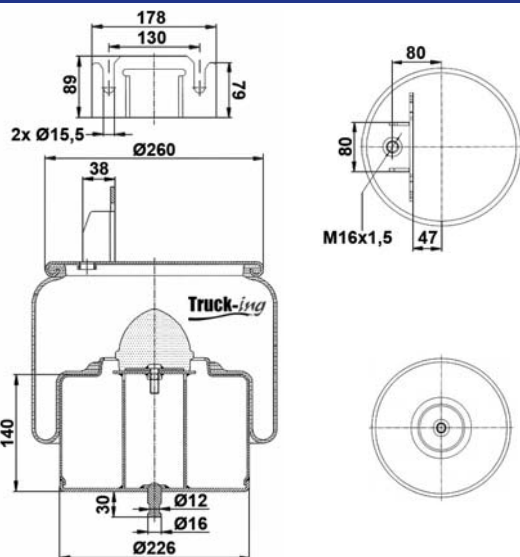

0293142

8,4 Kg

Acero - Steel - Acier - Aço - Acciaio - Sthal

RENAULT
VOLVO
VOLVO

7421451178
21451174
21451178

M14 - 120 Nm
M16x1,5 - 20 Nm