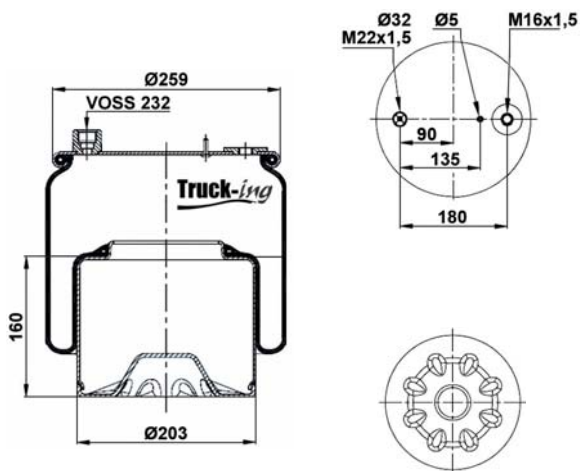

0293732

5 Kg

Acero - Steel - Acier - Aço - Acciaio - Sthal

MERCEDES A9603200157
MERCEDES A9603206857
MERCEDES A9603207721

M16x1,5 - 20 Nm