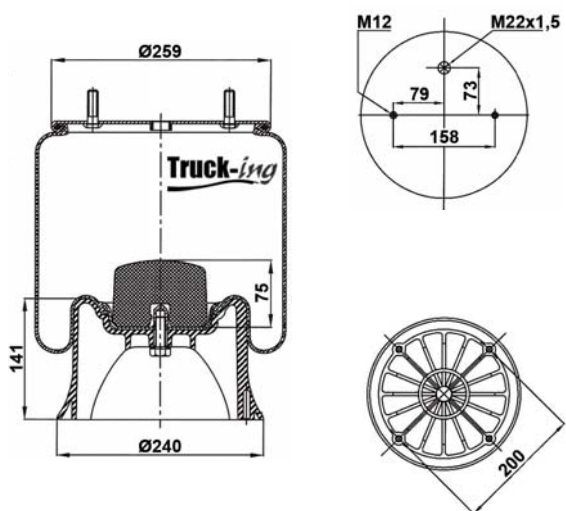

0293320

15 Kg

Plástico - Plastic - Plastique - Plástico - Plastica - Plastik

SAF
SAF
SAF
SAF
SAF

2618
3229000700
3229000701
3229000702
4284300301

M12 - 40 Nm
M22x1,5 - 20 Nm

K014