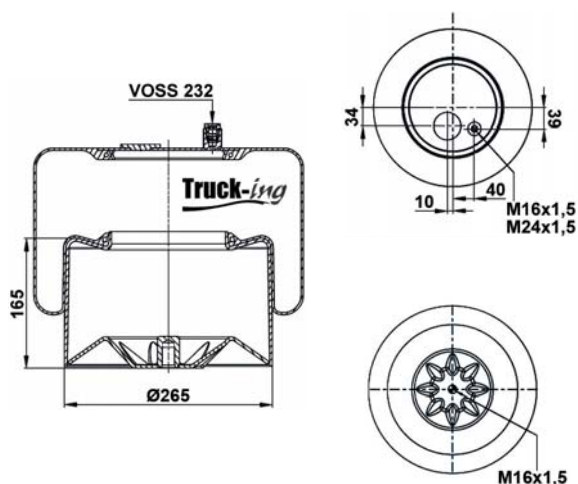

0293085

9,3 Kg

Acero - Steel - Acier - Aço - Acciaio - Sthal

MERCEDES
MERCEDES
MERCEDES
MERCEDES

A9423201321
A9423202221
A9423206821
A9423281001

M16x1,5 - 20 Nm
M16x1,5 - 130 Nm
M24x1,5 - 25 Nm

K021