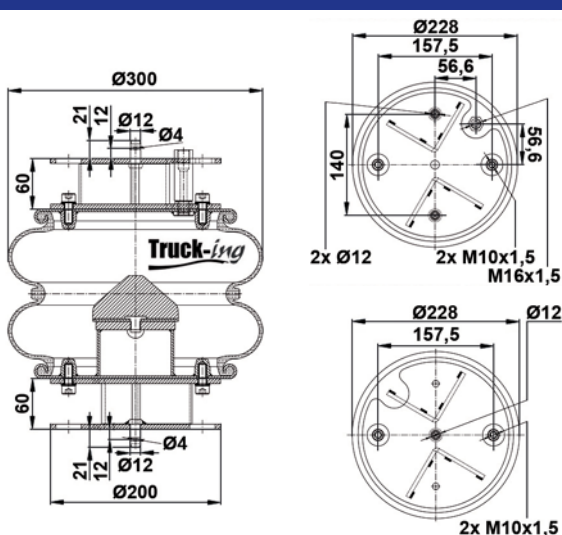

0194080

12 Kg

SCANIA SCANIA	1726244 2024297