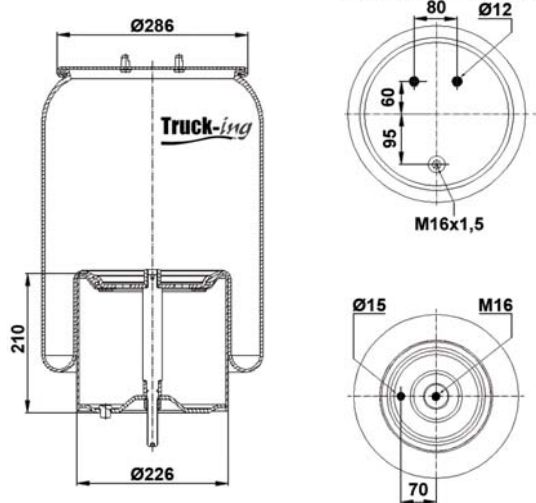

0293012

14,7 Kg

Acero - Steel - Acier - Aço - Acciaio - Sthal

SCANIA
SCANIA

1774804
1903608

M16 - 90 Nm
M16x1,5 - 20 Nm

K004