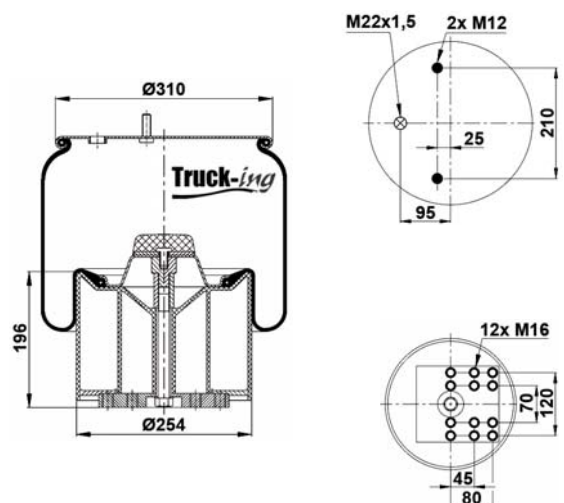

### 0293295

18 Kg

Acero - Steel - Acier - Aço - Acciaio - Sthal

IVECO  
IVECO

41026312  
41297178

M14x70 - 60 Nm  
M16x1,5 - 60 Nm