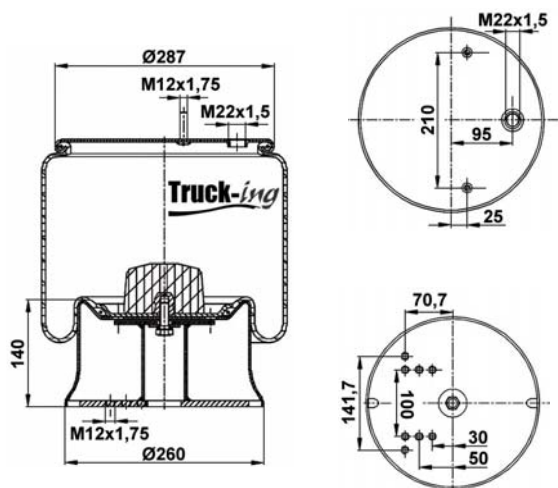

0293245

12,3 Kg

Acero - Steel - Acier - Aço - Acciaio - Sthal

MERCEDES	A9463281901
WEWELER	US07337RP

M12x1,75 - 70 Nm
M22x1,5 - 20 Nm

K001