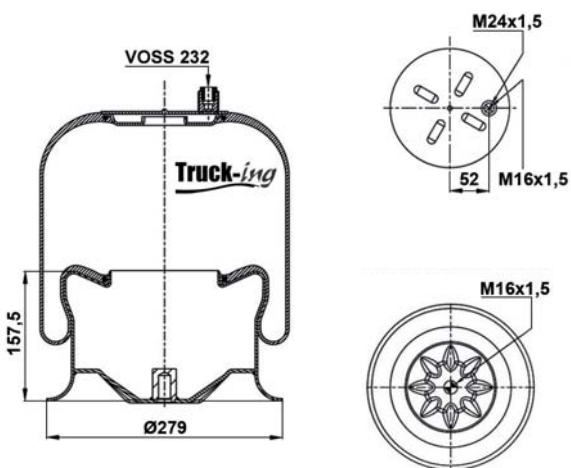

0293642

8 Kg

Acero - Steel - Acier - Aço - Acciaio - Sthl

VOLVO	20843253
VOLVO	20909152
VOLVO	21977974

M16x1,5 - 20 Nm
M24x1,5 - 40 Nm

0293650

8 Kg

Acero - Steel - Acier - Aço - Acciaio - Sthl

MERCEDES	A9423203121
MERCEDES	A9423203221
MERCEDES	A9743200217
MERCEDES	A9743200417
MERCEDES	A9743280001
MERCEDES	A9743280101

M16x1,5 - 130 Nm
M24x1,5 - 100 Nm

K021

0293652

8 Kg

Acero - Steel - Acier - Aço - Acciaio - Sthl

VOLVO	20909150
VOLVO	21311515
VOLVO	21977973

M16x1,5 - 20 Nm
M24x1,5 - 40 Nm