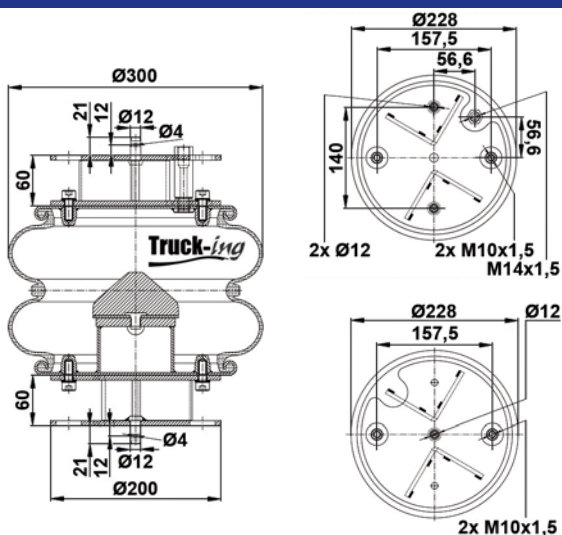

0194070

12 Kg

SCANIA	1503813