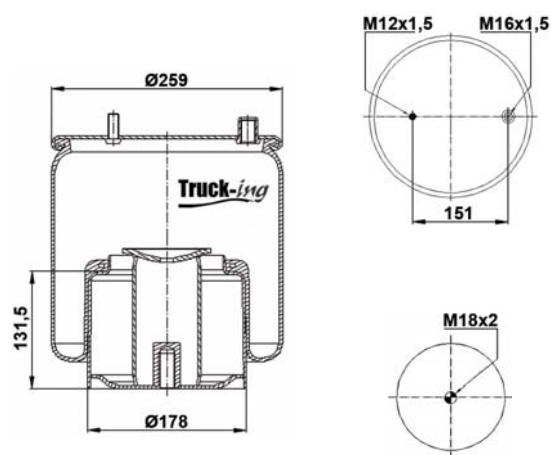

0293745

7,94 Kg

Acero - Steel - Acier - Aço - Acciaio - Sthal

MAN 81436006049
MAN 81436010168

M12x1,5 - 40 Nm
M16x1,5 - 20 Nm
M18x2 - 90 Nm