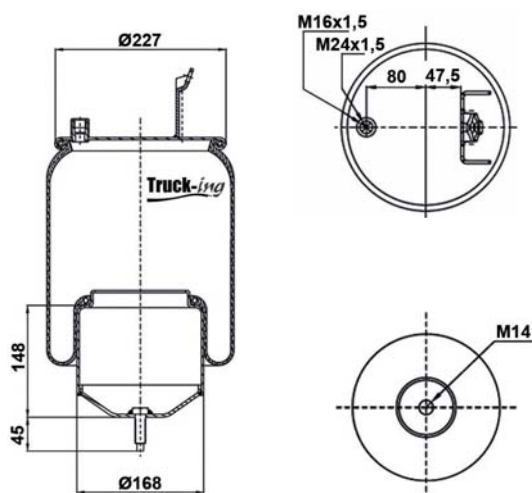

0293820

5,9 Kg

Acero - Steel - Acier - Aço - Acciaio - Sthal

VOLVO

1076418

VOLVO

2805621

VOLVO

3171695

VOLVO

20374511

VOLVO

20456156

VOLVO

20531987

VOLVO

20582214

VOLVO

70321695

M14 - 80 Nm
M16x1,5 - 20 Nm
M24x1,5 - 40 Nm

K005