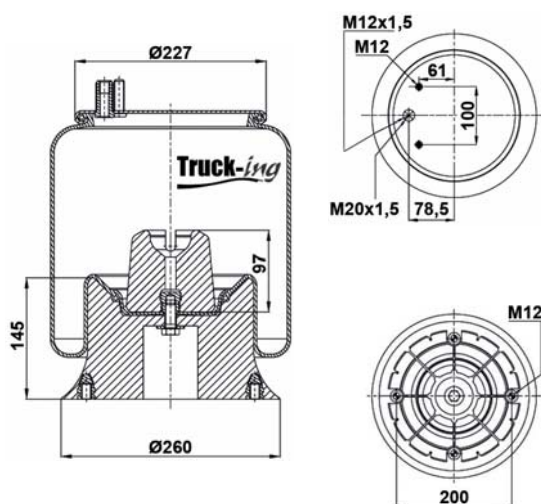

0293255

8,2 Kg

Plástico - Plastic - Plastique - Plástico - Plastica - Plastik

VOLVO	20386228		
VOLVO	20386350		
VOLVO	20386351		
VOLVO	20532247		
VOLVO	61352303481		
VOLVO	67352304911		

M12 - 40 Nm
M12x1,5 - 80 Nm
M20x1,5 - 80 Nm