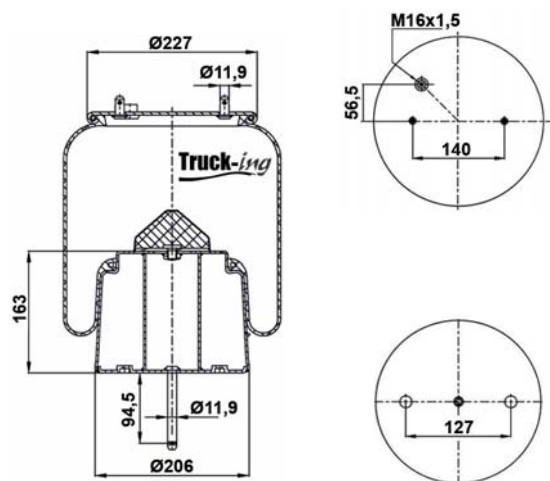

0293565

8,7 Kg

Acero - Steel - Acier - Aço - Acciaio - Sthal

SCANIA

1726241

M16x1,5 - 20 Nm

K031