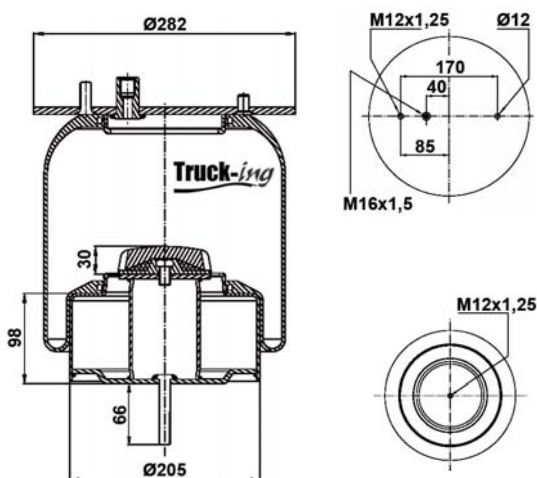

0293092

10 Kg

Acero - Steel - Acier - Aço - Acciaio - Sthal

RENAULT 5010293180
RENAULT 5010294385B
RENAULT 5010488756

M12x1,25 - 30 Nm
M12x1,25 - 40 Nm
M16x1,5 - 20 Nm