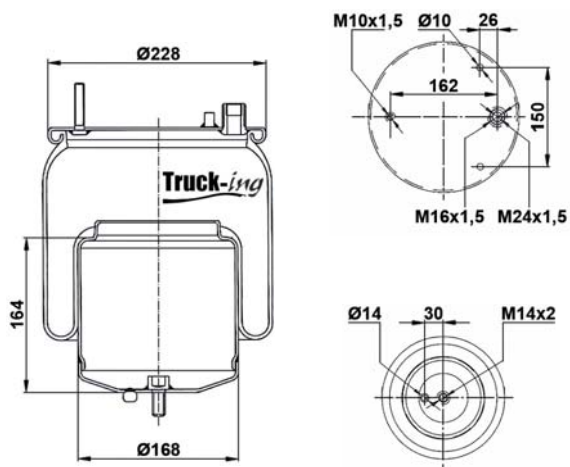

0293922

5,85 Kg

Acero - Steel - Acier - Aço - Acciaio - Sthal

VOLVO	22058741		

M10x1,5 - 40 Nm
M14x2 - 120 Nm
M16x1,5 - 20 Nm
M24x1,5 - 60 Nm