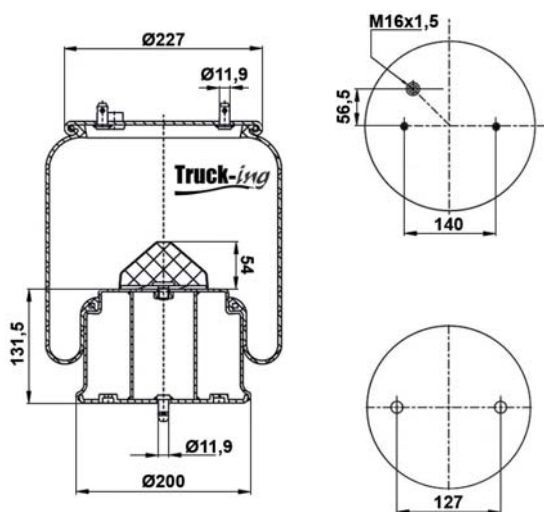

0293570

8,17 Kg

Acero - Steel - Acier - Aço - Acciaio - Sthal

SCANIA
SCANIA

1440308
1726247

M16x1,5 - 20 Nm

K031