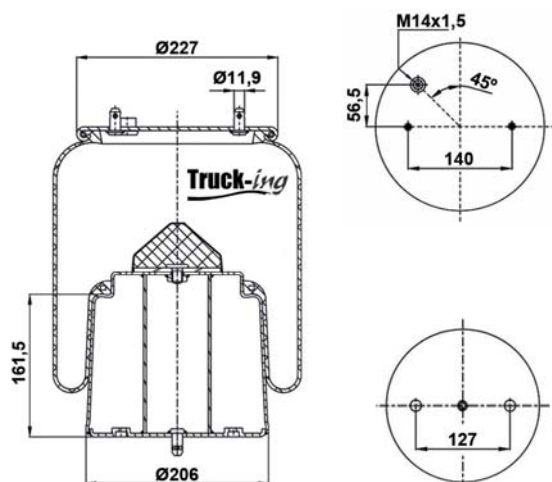

0293920

8,7 Kg

Acero - Steel - Acier - Aço - Acciaio - Sthal

SCANIA	470923		
SCANIA	485264		
SCANIA	488264		
SCANIA	1434506		
SCANIA	20394980		

M14x1,5 - 20 Nm

K031