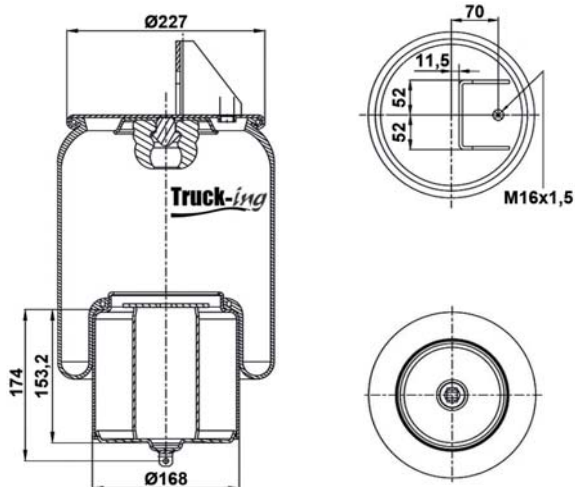

0293242

7,9 Kg

Acero - Steel - Acier - Aço - Acciaio - Sthal

VOLVO	3987629
VOLVO	3987630
VOLVO	20452472
VOLVO	20554753
VOLVO	6135230307

M16x1,5 - 40 Nm