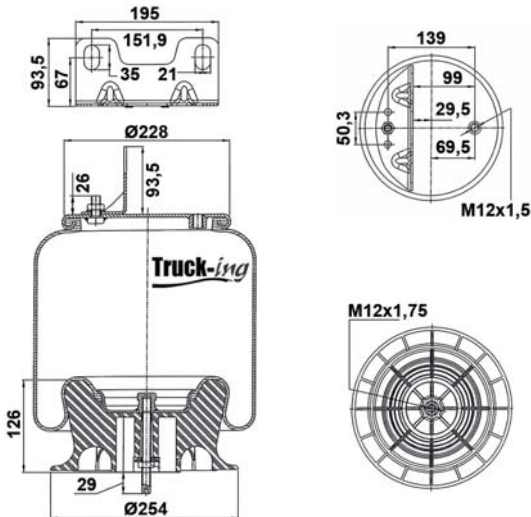

0293172

7 Kg

Plástico - Plastic - Plastique - Plástico - Plastica - Plastik

DAF 1704410
DAF 1704411
HENDRICKSON HS509680
HENDRICKSON HS509681

M12x1,5 - 70 Nm
M12x1,75 - 20 Nm