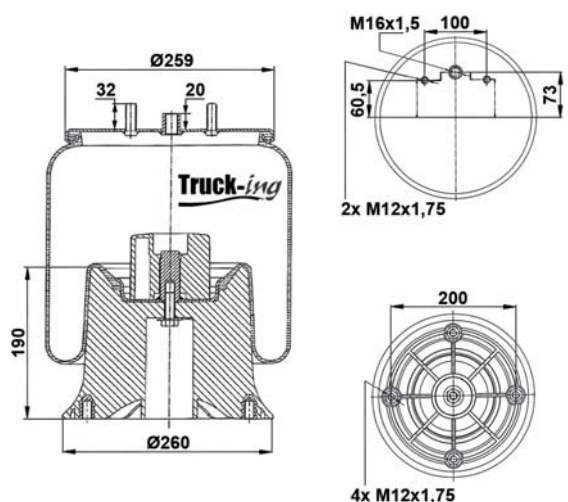

0293062

8 Kg

Plástico - Plastic - Plastique - Plástico - Plastica - Plastik

RENAULT	22025611

M12x1,75 - 70 Nm
M16x1,5 - 40 Nm