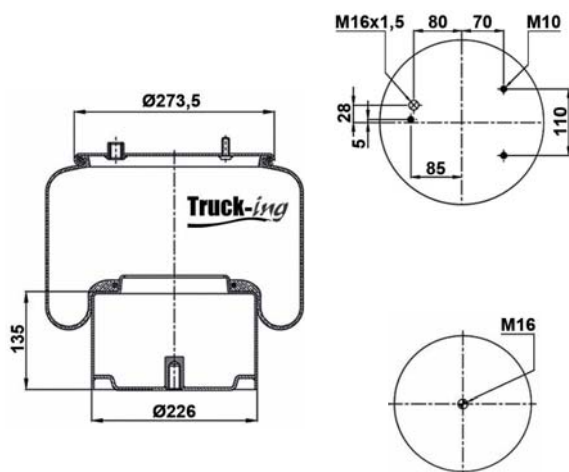

0293210

7,6 Kg

Acero - Steel - Acier - Aço - Acciaio - Sthal

DAF
DAF

0388165
1697678

M10 - 35 Nm
M16 - 90 Nm
M16x1,5 - 20 Nm

K008