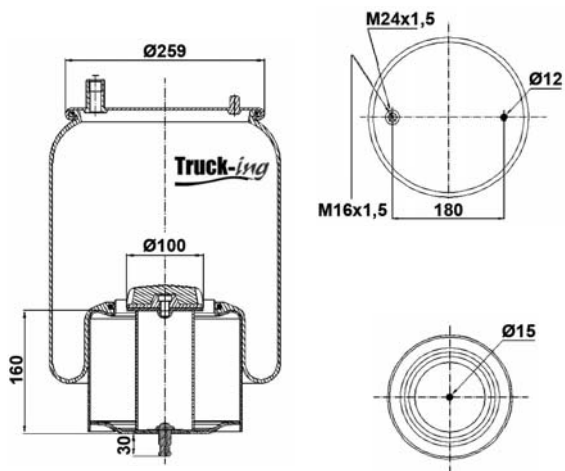

0293825

8,6 Kg

Acero - Steel - Acier - Aço - Acciaio - Sthal

RENAULT	5010557622
RENAULT	5010630457
RENAULT	7421978484
VOLVO	20735220
VOLVO	21978484
VOLVO	21978490

M16x1,5 - 20 Nm
M24x1,5 - 40 Nm