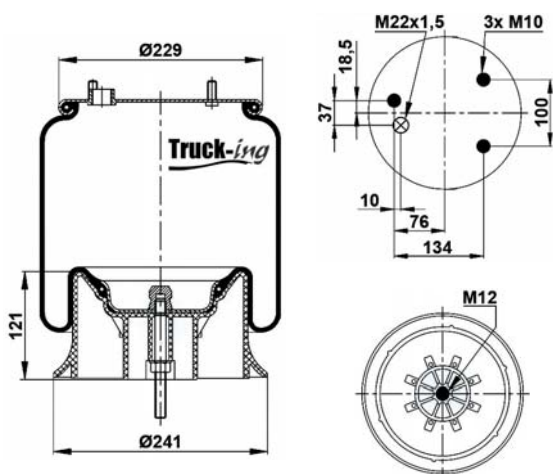

0293852

10 Kg

Plástico - Plastic - Plastique - Plástico - Plastica - Plastik

DAF

1793526

M10 - 35 Nm
M12 - 60 Nm
M22x1,5 - 20 Nm