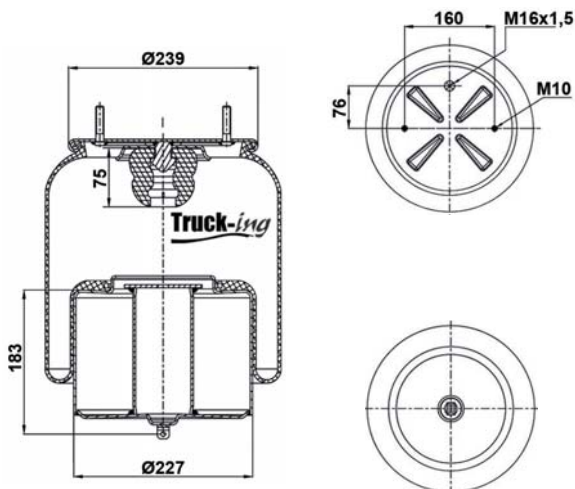

0293305

10 Kg

Acero - Steel - Acier - Aço - Acciaio - Sthal

VOLVO	20452142
VOLVO	20479800
VOLVO	20554760
VOLVO	21961472

M10 - 35 Nm
M16x1,5 - 20 Nm

K006

0293310

14,8 Kg

Plástico - Plastic - Plastique - Plástico - Plastica - Plastik

FRUEHAUF	M060770
HENDRICKSON	Y507782
ROR	21222673
SAF	2926
SAF	3229000500
SAF	3229000501
SAF	3229001300
SAF	3229001301
VOLVO	3229002400
WEWELER	US07380F
WEWELER	US96681F

M12 - 70 Nm
M22x1,5 - 20 Nm

K002