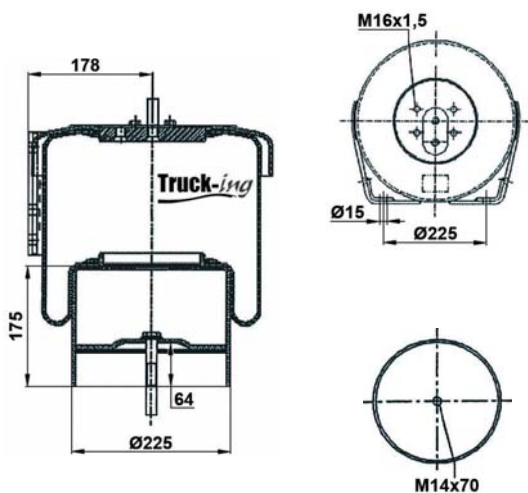

### 0293295

18 Kg

Acero - Steel - Acier - Aço - Acciaio - Sthal

IVECO  
IVECO

41026312  
41297178

M14x70 - 60 Nm  
M16x1,5 - 60 Nm