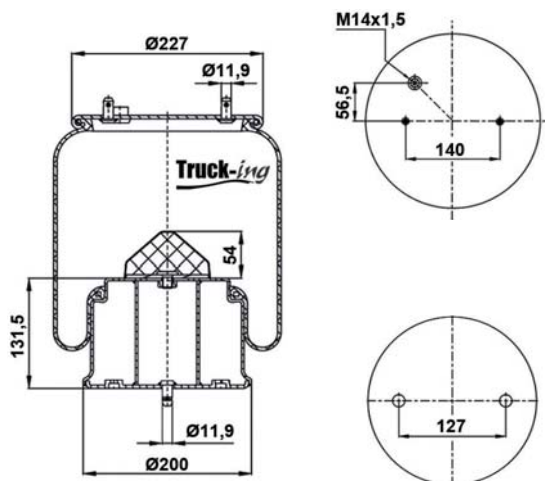

0293910

7,62 Kg

Acero - Steel - Acier - Aço - Acciaio - Sthal

SCANIA 470919
SCANIA 475149
SCANIA 1440307
SCANIA 1440860

M14x1,5 - 20 Nm

K031