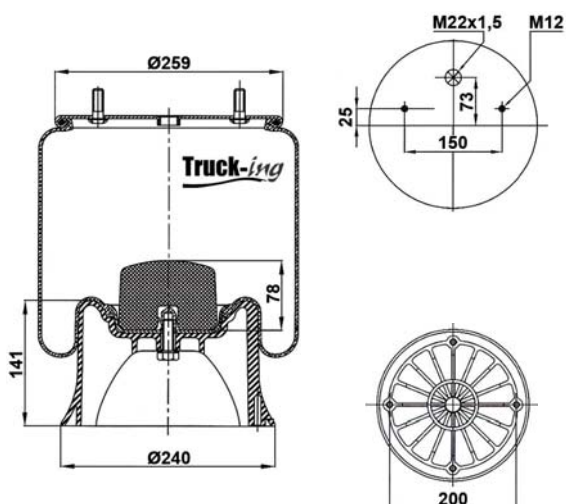

0293330

7 Kg

Plástico - Plastic - Plastique - Plástico - Plastica - Plastik

SAF
SAF
SAF
SAF
SAF
SAF
SAF

2618V
3222900601
3229002900
3229212900
3229222900
3229242900
4284300600

M12 - 40 Nm
M22x1,5 - 20 Nm

K014