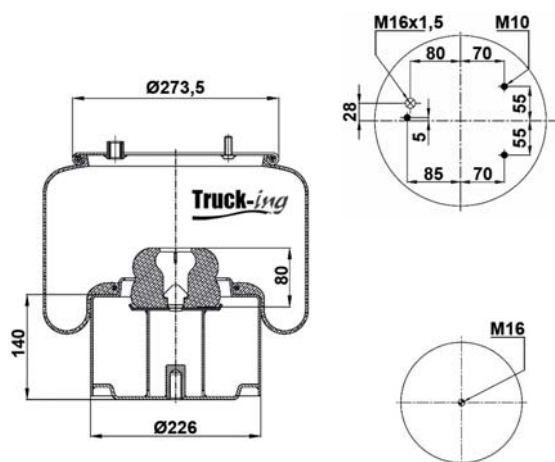

0293082

10,3 Kg

Acero - Steel - Acier - Aço - Acciaio - Sthal

DAF
DAF

0526651
526651

M10 - 35 Nm
M16 - 90 Nm
M16x1,5 - 20 Nm

K008