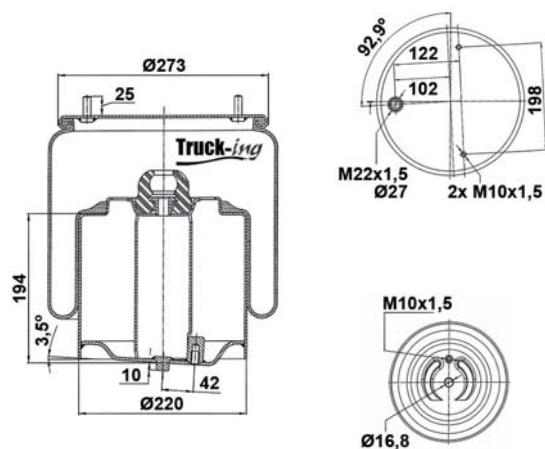

## 0293222

10,6 Kg

Acero - Steel - Acier - Aço - Acciaio - Sthal

DAF	1914444		
-----	---------	--	--

M10x1,5 - 45 Nm  
M22x1,5 - 20 Nm