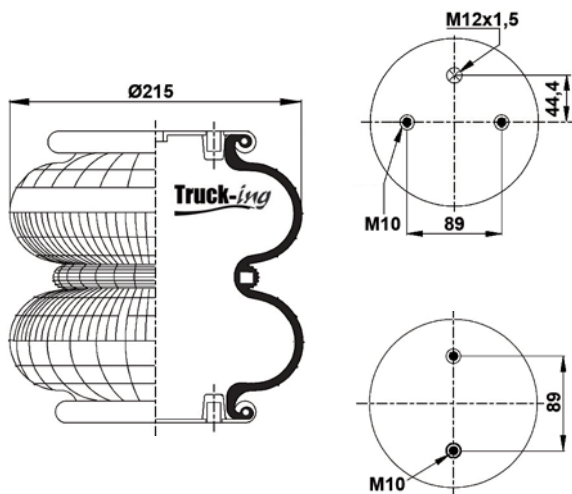

0194060

2,8 Kg

SAF	4229100400		

M10 - 35 Nm
M12x1,5 - 40 Nm