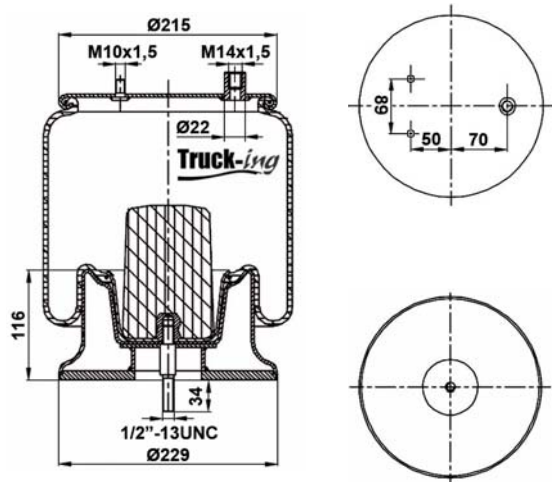

0293662

11,5 Kg

Plástico - Plastic - Plastique - Plástico - Plastica - Plastik

IVECO	99458557		

1/2"-13UNC - 60 Nm
M10x1,5 - 35 Nm
M14x1,5 - 20 Nm