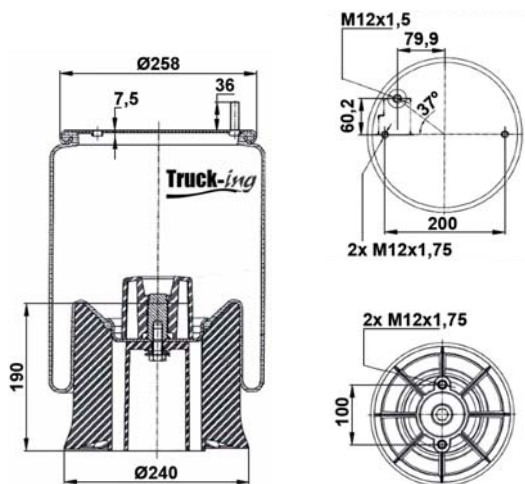

0293812

8 Kg

Plástico - Plastic - Plastique - Plástico - Plastica - Plastik

MERITOR	21231515		
ROR	21230265		

M12x1,5 - 40 Nm
M12x1,75 - 70 Nm