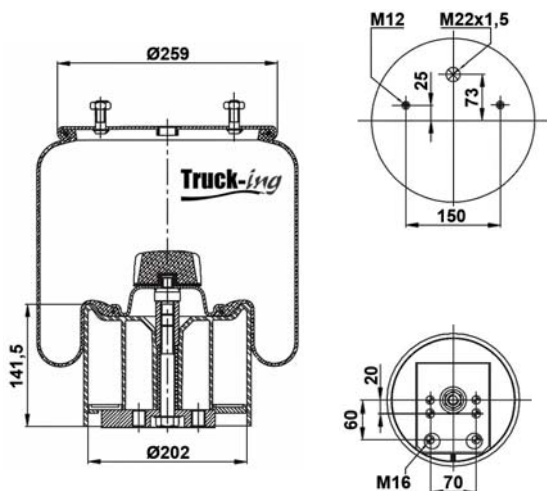

0293420

9,2 Kg

Plástico - Plastic - Plastique - Plástico - Plastica - Plastik

BPW	BPW30K
BPW	0542943210
BPW	0542943220
BPW	0542943310
BPW	0542943370
LECITRAILER	0584035

M12 - 40 Nm
M16 - 60 Nm
M22x1,5 - 20 Nm

K029