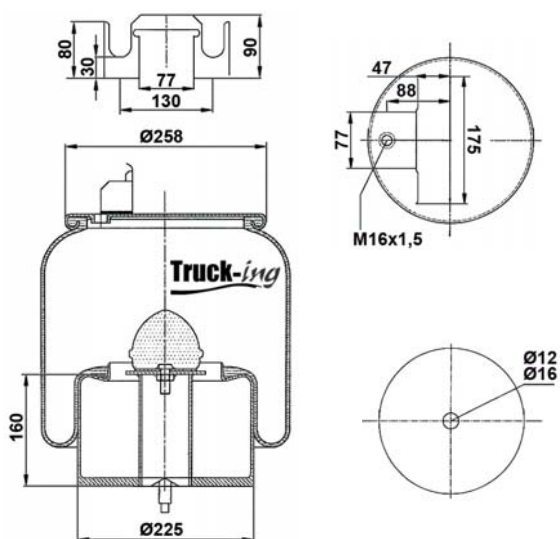

0293572

9,3 Kg

Acero - Steel - Acier - Aço - Acciaio - Sthal

VOLVO

21451173

M16x1,5 - 20 Nm