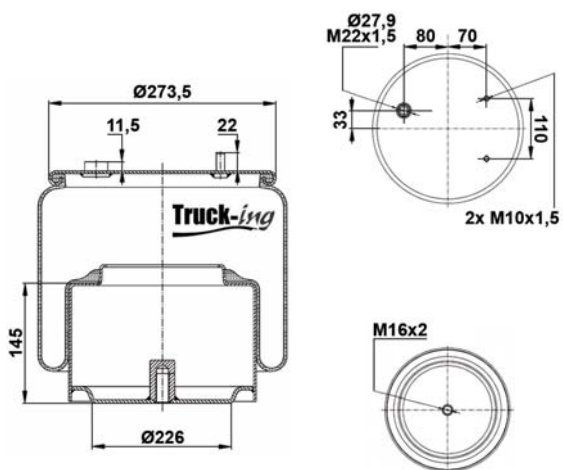

0293790

7 Kg

Acero - Steel - Acier - Aço - Acciaio - Sthal

DAF

1901305

M10x1,5 - 45 Nm
M16x2 - 170 Nm
M22x1,5 - 20 Nm