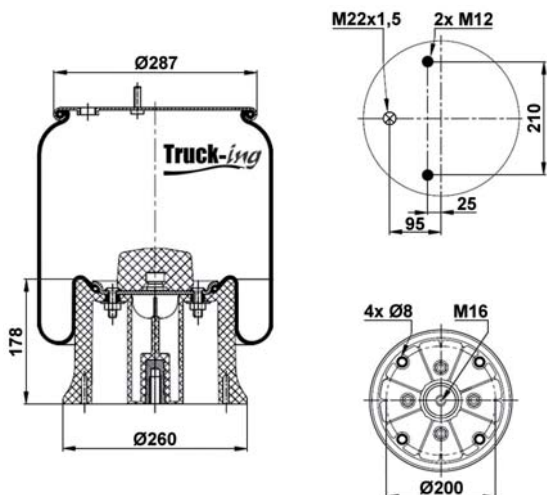

0293135

9,15 Kg

Plástico - Plastic - Plastique - Plástico - Plastica - Plastik

SAF
SAF
SAF

2923VK
3229002800
3229004100

M12 - 70 Nm
M16 - 130 Nm
M22x1,5 - 20 Nm