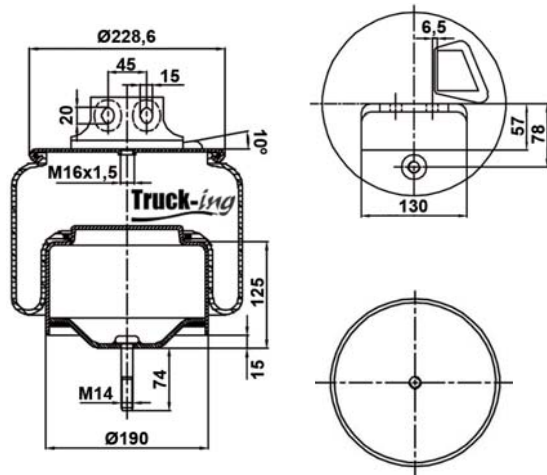

0293580

6 Kg

Plástico - Plastic - Plastique - Plástico - Plastica - Plastik

IVECO	41026256		
IVECO	41026257		
IVECO	41031242		
IVECO	41214057		
IVECO	41214813		
IVECO	41270462		
IVECO	41270642		
IVECO	42559765		
IVECO	500042583		

M14 - 70 Nm
M16x1,5 - 20 Nm