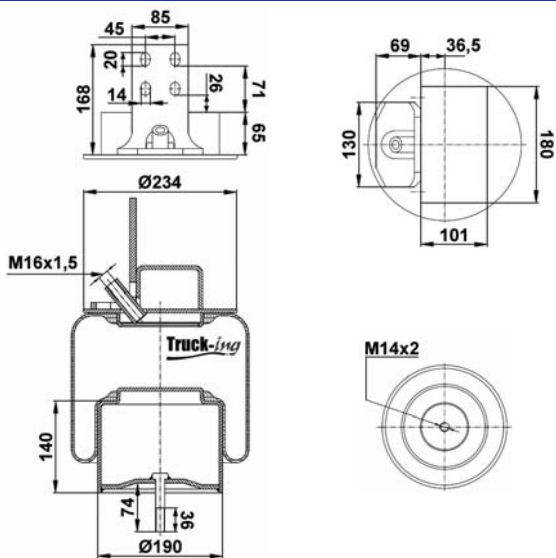

0293680

11 Kg

Acero - Steel - Acier - Aço - Acciaio - Sthal

IVECO	99462844		

M14x2 - 70 Nm
M16x1,5 - 40 Nm