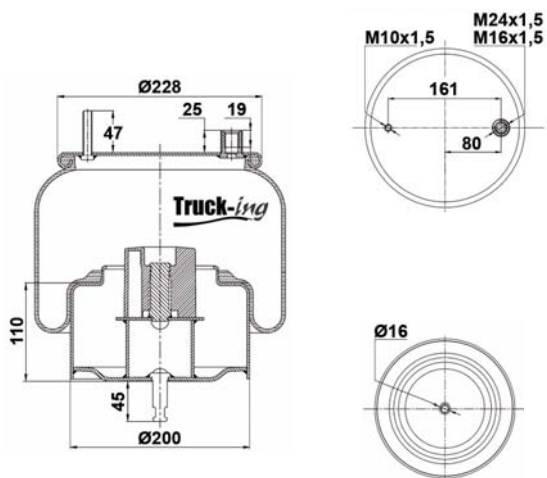

0293432

7 Kg

Acero - Steel - Acier - Aço - Acciaio - Sthal

RENAULT
VOLVO

7421321521
21321521

M10x1,5 - 40 Nm
M16x1,5 - 20 Nm
M24x1,5 - 60 Nm