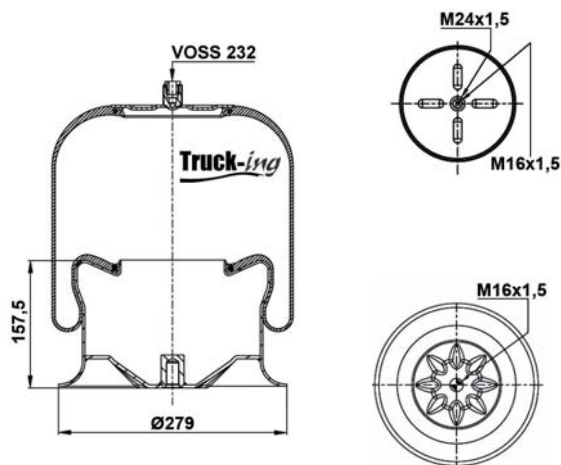

0293640

7,8 Kg

Acero - Steel - Acier - Aço - Acciaio - Sthal

MERCEDES
MERCEDES
MERCEDES

A9423200117
A9423204321
A9423270001

M16x1,5 - 130 Nm
M24x1,5 - 100 Nm

K021