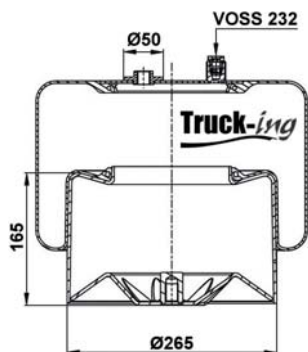

0293105

9,3 Kg

Acero - Steel - Acier - Aço - Acciaio - Sthål

MERCEDES	A9423200557
MERCEDES	A9423201421
MERCEDES	A9423202321
MERCEDES	A9423206921
MERCEDES	A9423281101

M16x1,5 - 20 Nm
M16x1,5 - 90 Nm
M24x1,5 - 40 Nm

K036