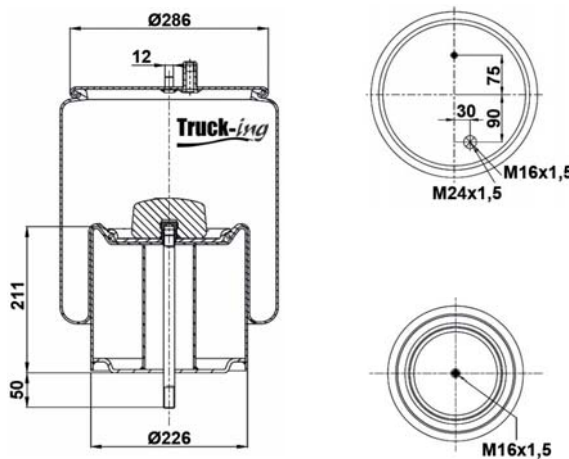

0293180

6,7 Kg

Acero - Steel - Acier - Aço - Acciaio - Sthal

CARDI	58051210
FRUEHAUF	UJB0358001
FRUEHAUF	UJY0099
SAMRO	2500324
SMB	1525199
SMB	M001774
SMB	UJB0358
TROUILLET	HT18002

M12 - 40 Nm
M12 - 60 Nm
M12x1,5 - 20 Nm
M20x1,5 - 40 Nm

K016

0293182

6 Kg

Acero - Steel - Acier - Aço - Acciaio - Sthal

DAF	1915956

M10x1,5 - 45 Nm
M16 - 170 Nm
M22x1,5 - 20 Nm

0293185

14 Kg

Acero - Steel - Acier - Aço - Acciaio - Sthal

RENAULT	5010557355
RENAULT	5010600328
VOLVO	20722412
VOLVO	20726768
VOLVO	7421978494

M16x1,5 - 20 Nm
M16x1,5 - 60 Nm
M24x1,5 - 40 Nm

K018