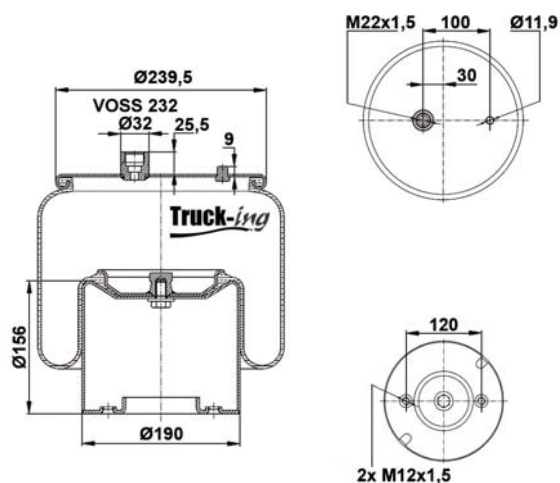

0293362

12 Kg

Acero - Steel - Acier - Aço - Acciaio - Sthal

HENDRICKSON 21AXC0007P03
MERCEDES A9603204621

M12x1,5 - 70 Nm
M22x1,5 - 20 Nm