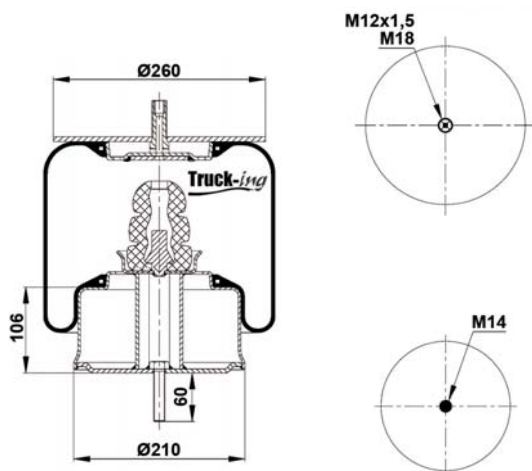

0293102

9 Kg

Acero - Steel - Acier - Aço - Acciaio - Sthal

IVECO 98488605

M12x1,5 - 20 Nm
M14 - 80 Nm
M18 - 60 Nm