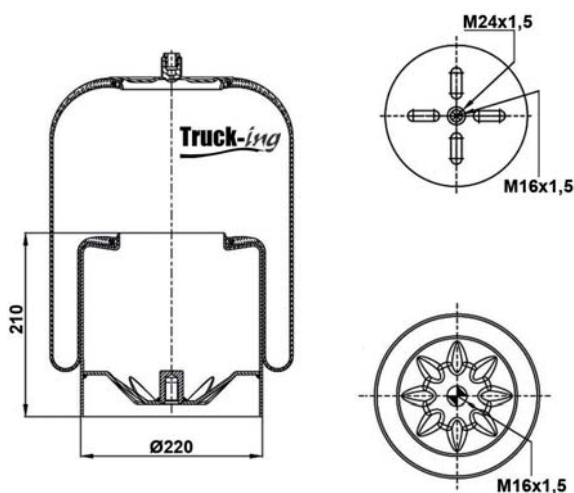

0293840

8,7 Kg

Acero - Steel - Acier - Aço - Acciaio - Sthal

ADR
MERCEDES
MERCEDES
MERCEDES
MERCEDES
MERCEDES
MERCEDES
MERCEDES

53372700
9423203521
9463280001
A9423203621
A9423203821
A9463200221
A9463200421
A9463280001

M16x1,5 - 20 Nm
M16x1,5 - 90 Nm
M24x1,5 - 40 Nm

K021