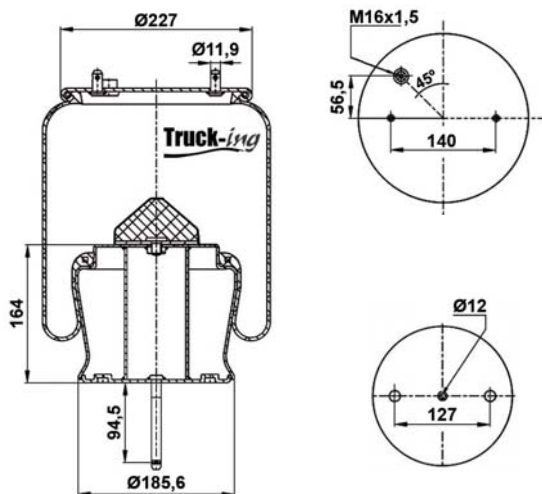

0293555

8 Kg

Acero - Steel - Acier - Aço - Acciaio - Sthal

SCANIA

1726240

M16x1,5 - 20 Nm

K031