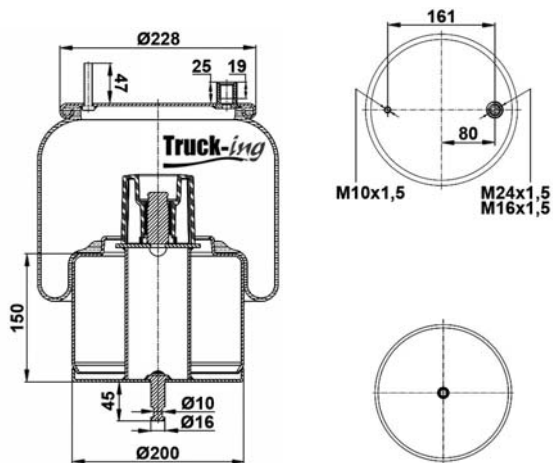

0293705

8 Kg

Acero - Steel - Acier - Aço - Acciaio - Sthal

VOLVO 21321515

M10x1,5 - 40 Nm
M16x1,5 - 20 Nm
M24x1,5 - 60 Nm