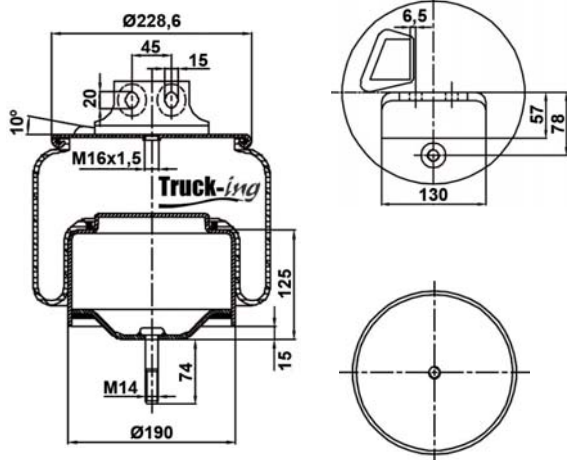

0293590

6 Kg

Plástico - Plastic - Plastique - Plástico - Plastica - Plastik

IVECO	41031243		
IVECO	41214058		
IVECO	41214814		
IVECO	41270463		
IVECO	42559766		
IVECO	500042584		

M14 - 70 Nm
M16x1,5 - 20 Nm