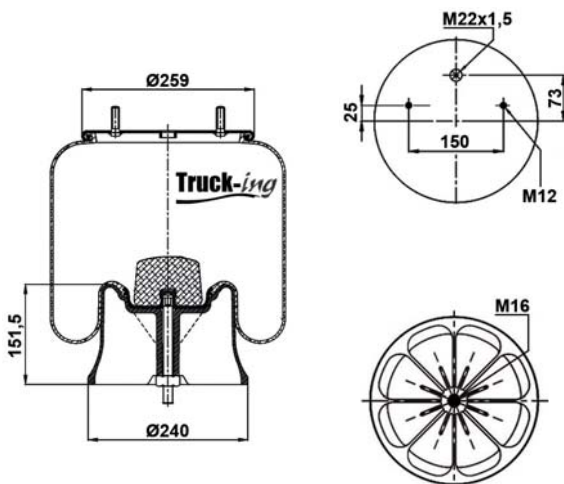

0293400

7,4 Kg

Plástico - Plastic - Plastique - Plástico - Plastica - Plastik

SAF	2619V		
SAF	3228103300		
SAF	3229003300		

M12 - 40 Nm
M16 - 90 Nm
M22x1,5 - 20 Nm

K013