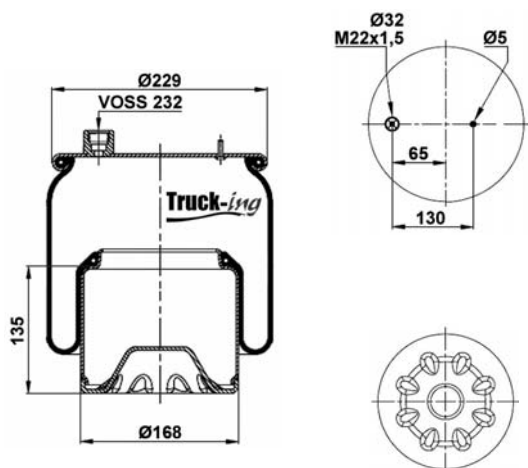

0293822

5,5 Kg

Acero - Steel - Acier - Aço - Acciaio - Sthal

MERCEDES

A9603200321