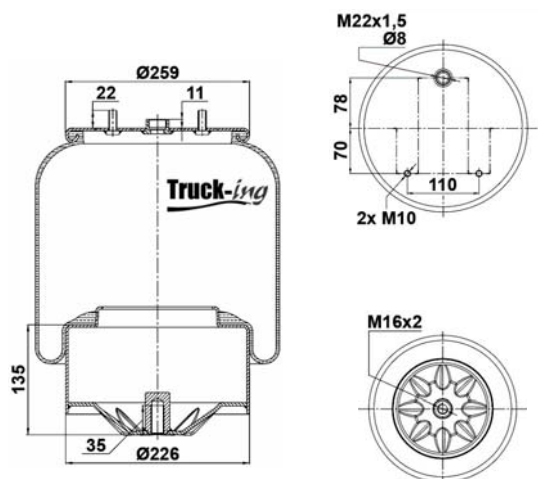

0293422

7 Kg

Acero - Steel - Acier - Aço - Acciaio - Stah

DAF	1883826

M10 - 45 Nm
M16x2 - 170 Nm
M22x1,5 - 20 Nm

0293430

7,7 Kg

Plástico - Plastic - Plastique - Plástico - Plastica - Plastik

SCHMITZ	014892
SCHMITZ	750999
WEWELER	US06285

M10 - 35 Nm
M12 - 60 Nm
M22x1,5 - 20 Nm

K009