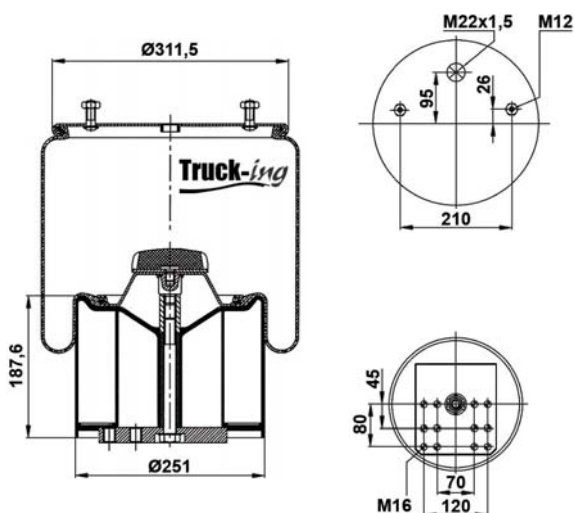

0293300

13,7 Kg

Plástico - Plastic - Plastique - Plástico - Plastica - Plastik

BPW
BPW
BPW
BPW

BPW36
0542943380
0542943480
0542943510

M12 - 70 Nm
M16 - 230 Nm
M22x1,5 - 20 Nm

K029