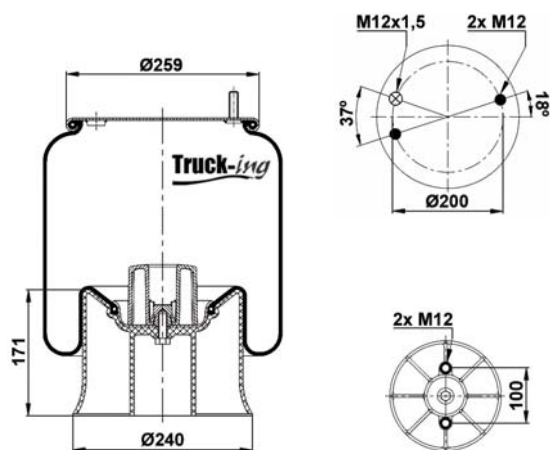

0293282

10 Kg

Acero - Steel - Acier - Aço - Acciaio - Sthal

ROR

21229530

M12 - 40 Nm
M12x1,5 - 20 Nm