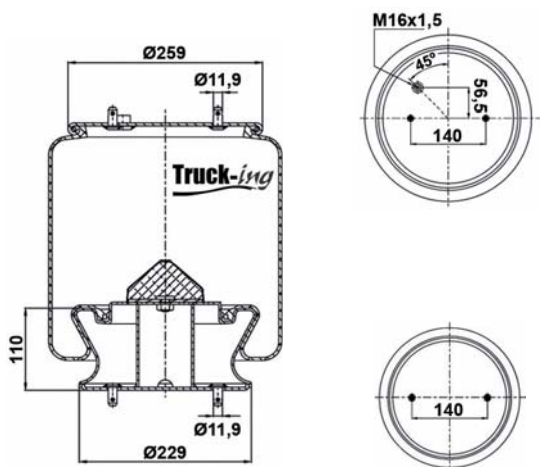

0293535

9,9 Kg

Acero - Steel - Acier - Aço - Acciaio - Sthal

SCANIA 1726238
SCANIA 1726256

M16x1,5 - 20 Nm

K031

0293540

6,9 Kg

Plástico - Plastic - Plastique - Plástico - Plastica - Plastik

ACERBI 441901
FRUEHAUF 202302
FRUEHAUF M060924
FRUEHAUF UJB0975
SMB 128140028
SMB 800449526

M12 - 70 Nm
M12x1,5 - 20 Nm
M20x1,5 - 40 Nm

K010