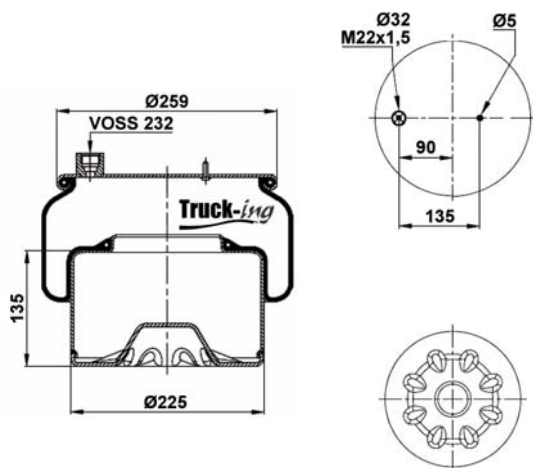

0293462

7,4 Kg

Acero - Steel - Acier - Aço - Acciaio - Sthal

MERCEDES A9603200221

M22x1,5 - 20 Nm