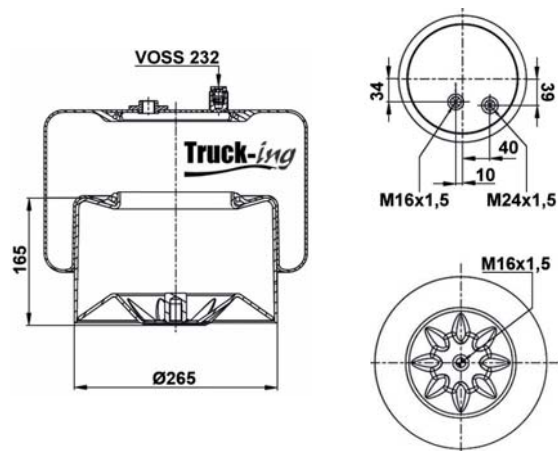

0293465

10,63 Kg

Acero - Steel - Acier - Aço - Acciaio - Sthal

MERCEDES	A9423201921		
MERCEDES	A9423202721		
MERCEDES	A9423207321		
MERCEDES	A9423281521		

M16x1,5 - 20 Nm
M16x1,5 - 130 Nm
M24x1,5 - 25 Nm

K036