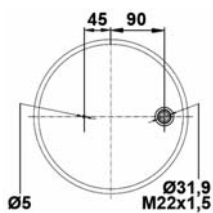

## 0293672

6 Kg

Plástico - Plastic - Plastique - Plástico - Plastica - Plastik

LECIÑENA  
WEWELER

120025000198  
US06288

--	--	--	--

M12x1,5 - 20 Nm  
M12x1,75 - 70 Nm  
M22x1,5 - 20 Nm