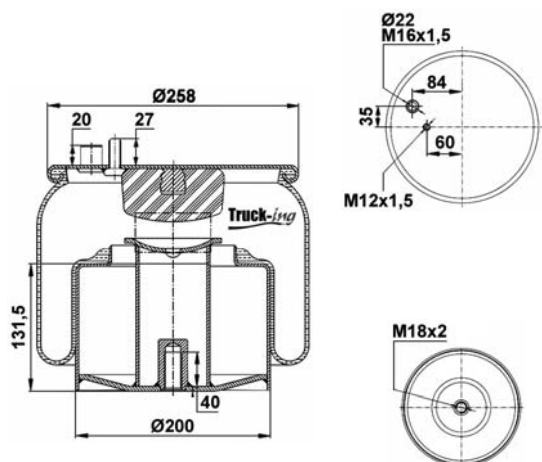

## 0293690

8 Kg

Acero - Steel - Acier - Aço - Acciaio - Sthal

MAN

81436006047

M12x1,5 - 40 Nm  
M16x1,5 - 40 Nm  
M18x2 - 270 Nm