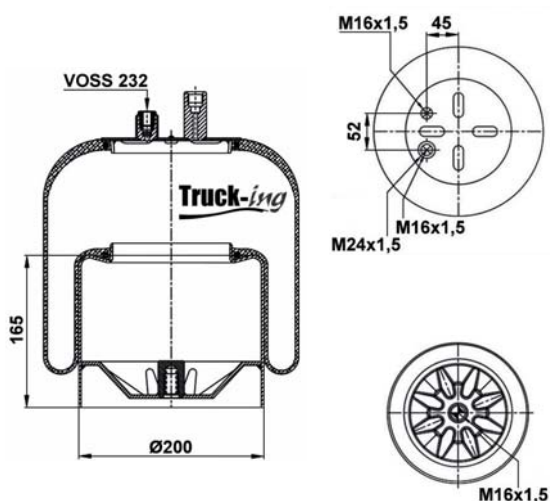

0293280

6,8 Kg

Acero - Steel - Acier - Aço - Acciaio - Sthal

MERCEDES
MERCEDES
MERCEDES
MERCEDES
MERCEDES
MERCEDES
MERCEDES

9423200221
A9423200221
A9423201021
A9423202921
A9423205021
A9423205521
A9423205621

M16x1,5 - 20 Nm
M16x1,5 - 90 Nm
M24x1,5 - 40 Nm

K036