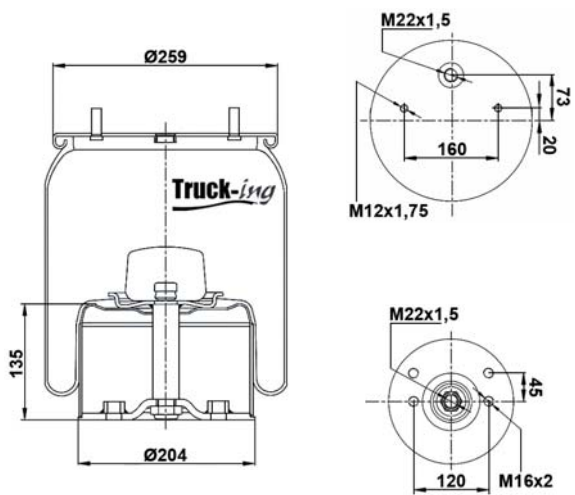

0293152

8,93 Kg

Acero - Steel - Acier - Aço - Acciaio - Sthal

GIGANT 3042
GIGANT 166271
GIGANT 166291
GIGANT 246090
GIGANT 247104
GIGANT 293416
GIGANT 2932416

M12x1,75 - 70 Nm
M16x2 - 130 Nm
M22x1,5 - 20 Nm