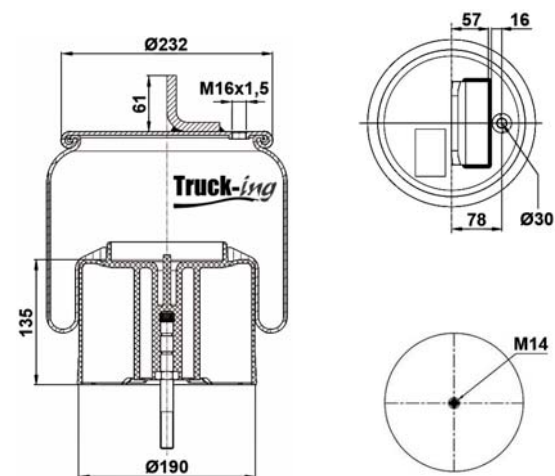

## 0293782

8 Kg

Acero - Steel - Acier - Aço - Acciaio - Sthal

IVECO 41297180

--	--	--	--

M14 - 70 Nm  
M16x1,5 - 20 Nm